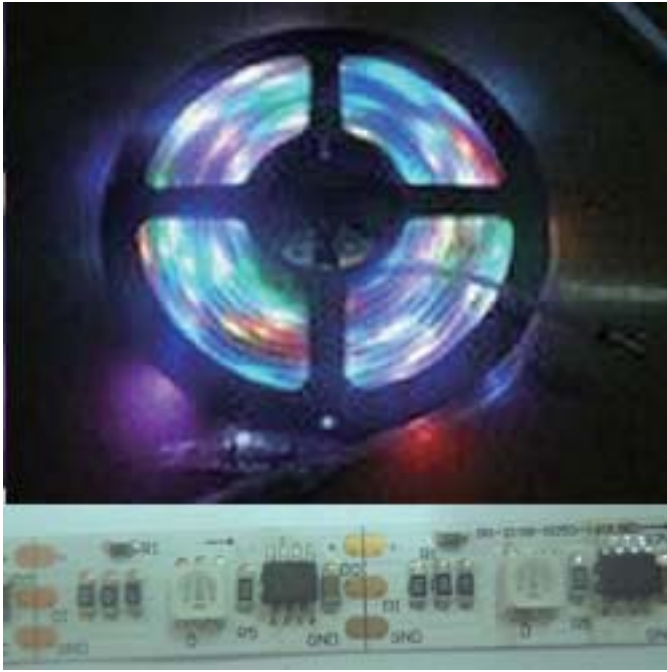

光が流れるシンフォニーLEDライト 屋内用 屋外用IP65 IP67

製品の特徴

IC1903対応デジタルLEDコントローラーとの組み合わせで、ダイナミックなLED演出を可能にします。

光が流れたり、点滅やグラデーション、様々な演出が可能。

文字が流れるサインボードにも適用します。広告宣伝やステージ装飾、家の電飾など幅広い用途に使用されます。

IC1903 搭載制御 「光が流れる」LEDテープライト RGB・単色

10W/m 30LED/m IC 1903 10/m 幅10mm

10W/m 30LED/m IC 1903 10/m 幅12mm

18W/m 32LED/m IC 1903 30/m 幅12mm

IP67 屋外使用可能 シリコンチューブ 使用で変色無し 屋外広告・車載・装飾・・・ 屋外・店舗・公共施設

品番	入力電圧	色温度	消費電力 (/m)	照射角度	サイズ
QC-DT32-10IC1903.12-67	DC12V入力	RGB IC1903 30個/m	18W/m(90W/5m) LED: 32個/m	120度	12mm
QC-DT30-10IC1903.12-67	DC12V入力	RGB IC1903 10個/m	10W/m(50W/5m) LED: 30個/m	120度	12mm
QC-DT30-10IC1903.12-67	DC13V入力	RGB IC1903 10個/m	10W/m(50W/5m) LED: 30個/m	120度	10mm

IP65 屋内用防滴 PU樹脂使用で変色しません 室内装飾・電飾用・・・ 店舗・イベント施設

品番	入力電圧	色温度	消費電力 (/m)	照射角度	サイズ
QC-DT32-10IC1903.12-65	DC12V入力	RGB IC1903 30個/m	18W/m(90W/5m) LED: 32個/m	120度	12mm
QC-DT30-10IC1903.12-65	DC12V入力	RGB IC1903 10個/m	10W/m(50W/5m) LED: 30個/m	120度	12mm
QC-DT30-10IC1903.12-65	DC13V入力	RGB IC1903 10個/m	10W/m(50W/5m) LED: 30個/m	120度	10mm

IC1903 対応デジタルコントローラー

IC1903 シンフォニーLEDコントローラー HX-LDC-A01

HX-LDC-A01は、UCS1903 (TM1804他) のアプリケーションをLEDに直接出力するための制御器です。

広告宣伝やステージ装飾、家の電飾など幅広い用途に使用されます。抵コストで簡単接続、シンプルな使い方など様々な優位性をもっています。

この制御器は、メモリ機能を持ち、輝度調整、固定色選択、ダイナミック色変化などを選択できる機能を有しています。