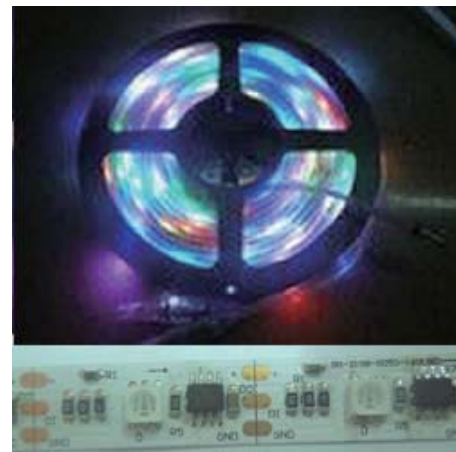

光が流れるシンフォニーLEDライト 屋内用 屋外用IP65 IP67

製品の特徴

IC1903対応デジタルLEDコントローラーとの組み合わせで、ダイナミックなLED演出を可能にします。

光が流れたり、点滅やグラデーション、様々な演出が可能。

文字が流れるサインボードにも適用します。広告宣伝やステージ装飾、家の電飾など幅広い用途に使用されます。

IC1903 搭載制御 「光が流れる」LEDテープライト RGB・単色

10W/m 30LED/m IC 1903 10/m 幅10mm

10W/m 30LED/m IC 1903 10/m 幅12mm

18W/m 32LED/m IC 1903 30/m 幅12mm

IP67 屋外使用可能 シリコンチューブ 使用で変色無し 屋外広告・車載・装飾・・・ 屋外・店舗・公共施設

品番	入力電圧	色温度	消費電力 (/m)	照射角度	サイズ
QC-DT32-10IC1903.12-67	DC12V入力	RGB IC1903 30個/m	18W/m(90W/5m) LED: 32個/m	120度	12mm
QC-DT30-10IC1903.12-67	DC12V入力	RGB IC1903 10個/m	10W/m(50W/5m) LED: 30個/m	120度	12mm
QC-DT30-10IC1903.12-67	DC13V入力	RGB IC1903 10個/m	10W/m(50W/5m) LED: 30個/m	120度	10mm

IP65 屋内用防滴 PU樹脂使用で変色しません 室内装飾・電飾用・・・ 店舗・イベント施設

品番	入力電圧	色温度	消費電力 (/m)	照射角度	サイズ
QC-DT32-10IC1903.12-65	DC12V入力	RGB IC1903 30個/m	18W/m(90W/5m) LED: 32個/m	120度	12mm
QC-DT30-10IC1903.12-65	DC12V入力	RGB IC1903 10個/m	10W/m(50W/5m) LED: 30個/m	120度	12mm
QC-DT30-10IC1903.12-65	DC13V入力	RGB IC1903 10個/m	10W/m(50W/5m) LED: 30個/m	120度	10mm

IC1903 対応デジタルコントローラー

IC1903 シンフォニーLEDコントローラー HX-LDC-A01

HX-LDC-A01は、UCS1903 (TM1804他) のアプリケーションをLEDに直接出力するための制御器です。

広告宣伝やステージ装飾、家の電飾など幅広い用途に使用されます。抵コストで簡単接続、シンプルな使い方など様々な優位性をもっています。

この制御器は、メモリ機能を持ち、輝度調整、固定色選択、ダイナミック色変化などを選択できる機能を有しています。