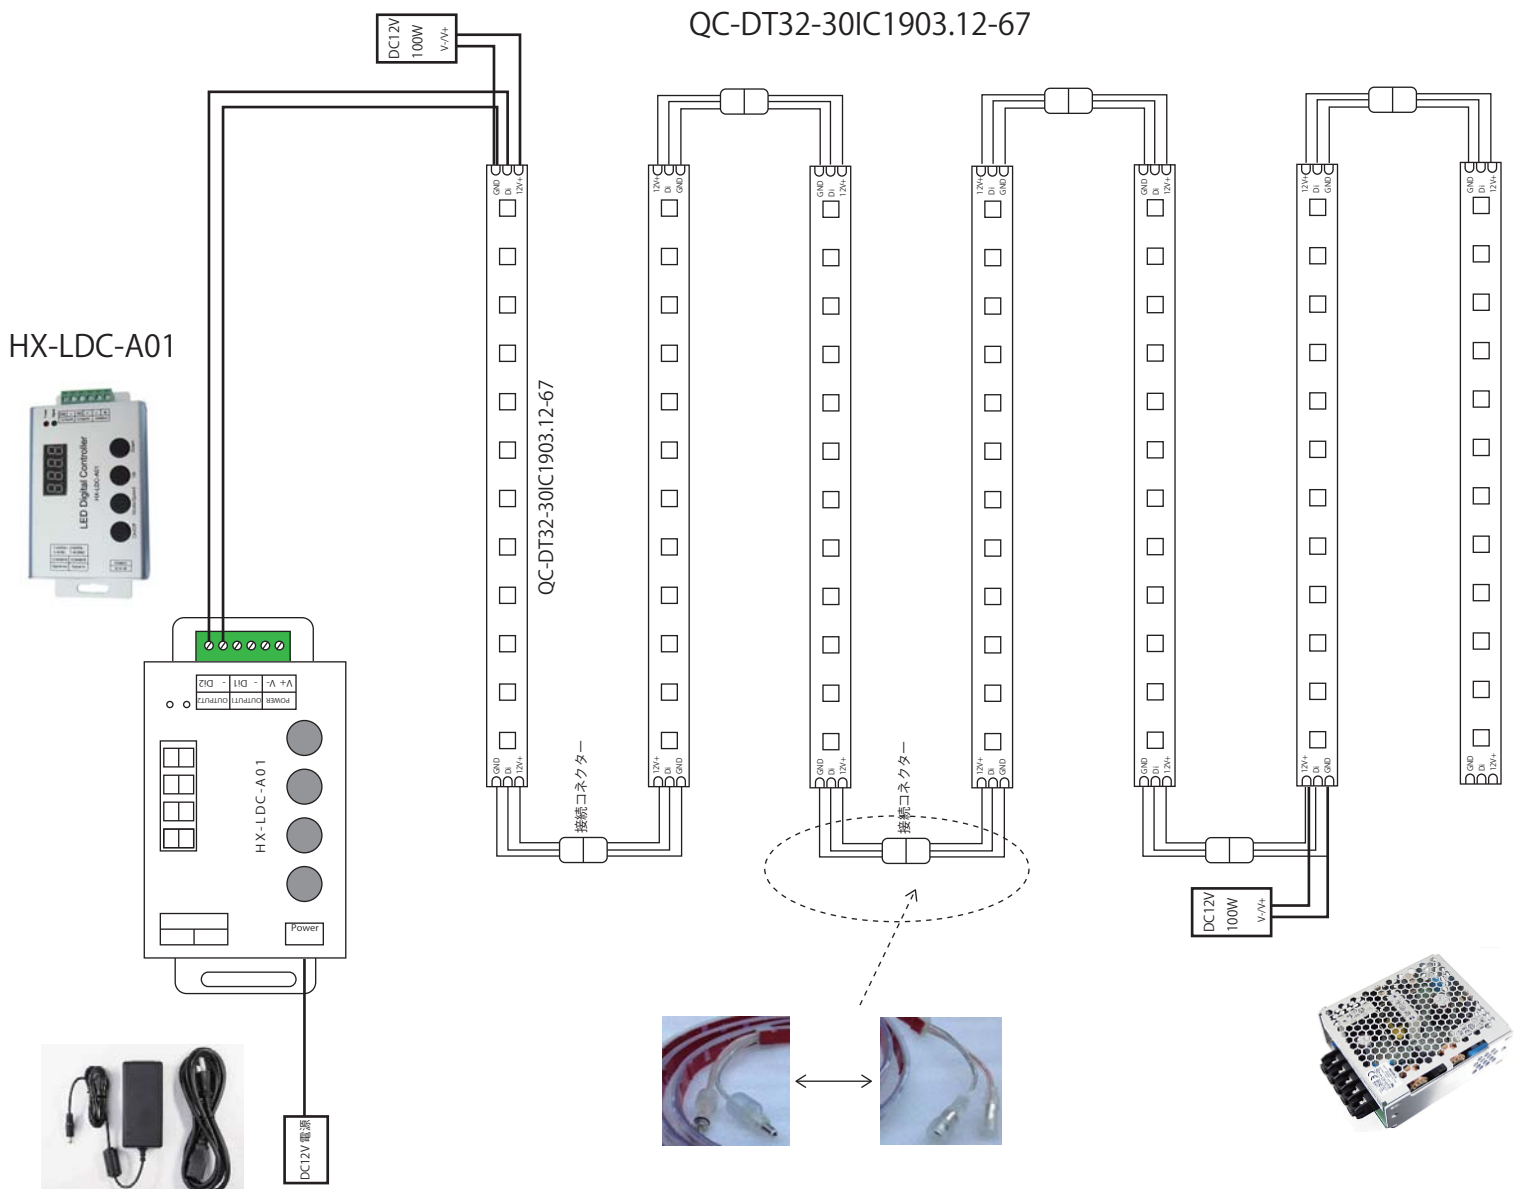

光が流れるシンフォニーLEDライト 屋内用 屋外用IP65 IP67

製品の特徴

IC1903対応デジタルLEDコントローラーとの組み合わせで、ダイナミックなLED演出を可能にします。

光が流れたり、点滅やグラデーション、様々な演出が可能。

文字が流れるサインボードにも適用します。広告宣伝やステージ装飾、家の電飾など幅広い用途に使用されます。

IC1903 搭載制御 「光が流れる」LEDテープライト RGB・単色

10W/m 30LED/m IC 1903 10/m 幅10mm

10W/m 30LED/m IC 1903 10/m 幅12mm

18W/m 32LED/m IC 1903 30/m 幅12mm

IP67 屋外使用可能 シリコンチューブ 使用で変色無し 屋外広告・車載・装飾・・・ 屋外・店舗・公共施設

品番	入力電圧	色温度	消費電力 (/m)	照射角度	サイズ
QC-DT32-10IC1903.12-67	DC12V入力	RGB IC1903 30個/m	18W/m(90W/5m) LED: 32個/m	120度	12mm
QC-DT30-10IC1903.12-67	DC12V入力	RGB IC1903 10個/m	10W/m(50W/5m) LED: 30個/m	120度	12mm
QC-DT30-10IC1903.12-67	DC13V入力	RGB IC1903 10個/m	10W/m(50W/5m) LED: 30個/m	120度	10mm

IP65 屋内用防滴 PU樹脂使用で変色しません 室内装飾・電飾用・・・ 店舗・イベント施設

品番	入力電圧	色温度	消費電力 (/m)	照射角度	サイズ
QC-DT32-10IC1903.12-65	DC12V入力	RGB IC1903 30個/m	18W/m(90W/5m) LED: 32個/m	120度	12mm
QC-DT30-10IC1903.12-65	DC12V入力	RGB IC1903 10個/m	10W/m(50W/5m) LED: 30個/m	120度	12mm
QC-DT30-10IC1903.12-65	DC13V入力	RGB IC1903 10個/m	10W/m(50W/5m) LED: 30個/m	120度	10mm

非防水 屋内用 室内装飾・電飾用・・・ 店舗・イベント施設

品番	入力電圧	色温度	消費電力 (/m)	照射角度	サイズ
QC-DT32-10IC1903.12-NO	DC12V入力	RGB IC1903 30個/m	18W/m(90W/5m) LED: 32個/m	120度	12mm
QC-DT30-10IC1903.12-NO	DC12V入力	RGB IC1903 10個/m	10W/m(50W/5m) LED: 30個/m	120度	12mm
QC-DT30-10IC1903.12-NO	DC13V入力	RGB IC1903 10個/m	10W/m(50W/5m) LED: 30個/m	120度	10mm