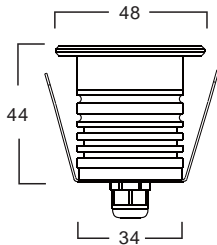

LED 水中・屋外照明

A

製品名	: TMXD-3W-A
出力	: 3W
全光束	: 280Lm
演色性	: >80Ra
LED	: CREE-XBD LED
入力電圧	: DC12V-24V
照射角度	: 45°
色温度	: warm white (2700-3000K), neutral white (4000-4500K), cool white (6000-6500K)
他の色	: 赤 緑 青 ※) RGB : DC 5V
保護等級	: IP68
材 料	: 前面カバー (SUS304), 本体 (6063 aluminum)
定格寿命	: 35000 h
動作温度	: -25°C~45°C
最大水深	: 10m

製品外観図:

Unit: mm

製品の特徴 :

- ◆独自の研究開発により、応用用途の広いコンパクトな水中照明
- ◆昼白色、温白色以外に、赤、青、緑などの単色カラーも対応
- ◆保護等級 IP68, 最大水深10mへの設置可能
- ◆ランプ前面の耐圧性能 300KG以上
- ◆ランプ本体は、SUS304ステンレススチール前面カバープレート、耐熱・耐腐食性能が高く、長期間変色しない
- ◆低電圧入力による、安全性確保

埋め込み用スリーブを使用

セメントを埋める

ケーブルインストール(平行接続) : 接続 DC / AC12V 又は DC24V, 定電圧LED電源を使用できます。

光分配曲線:

照度分布:

梱包:

Unit: cm

重量: 0.15KG / 照明×18個入り/小箱 12 ×小箱/カートン= 32.4KG