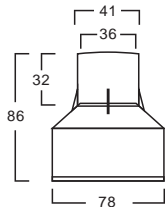

埋め込み用スリーブを使用

セメントを埋める

ケーブルインストール(平行接続) : 接続 DC / AC12V 又は DC24V, 定電圧LED電源を使用できます。

光分配曲線:

照度分布:

梱包:

Unit: cm

重量: 0.15KG / 照明×18個入り/小箱 12 ×小箱/カートン= 32.4KG