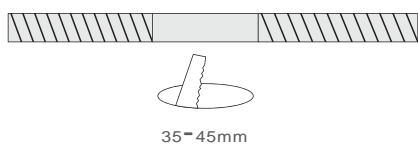

設置方法

その 1:

床、大理石、タイル張りなど