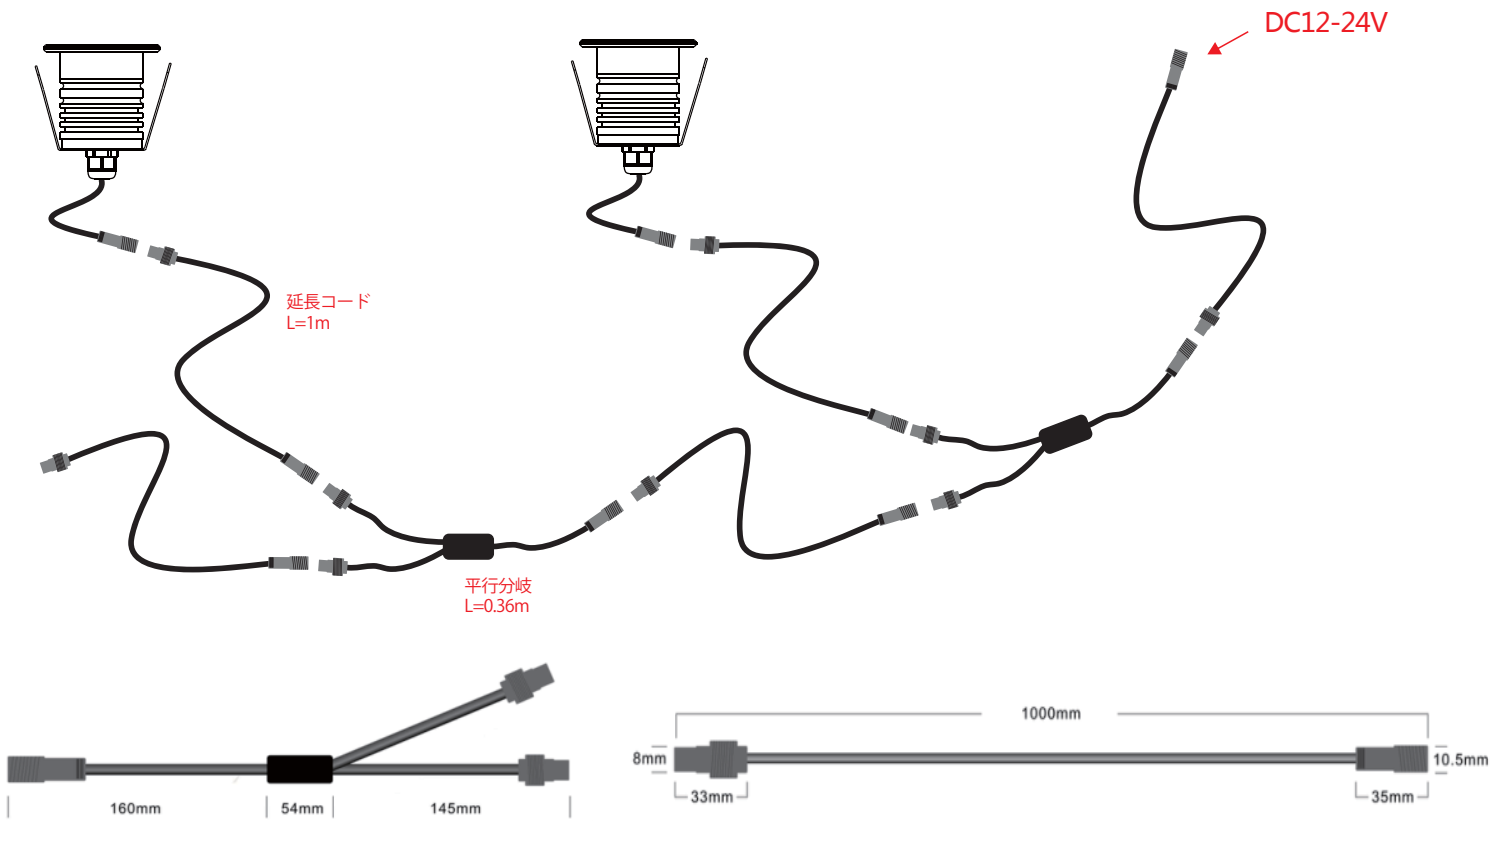

LED 水中・屋外照明

A

製品名	: TMXD-3W-A
出力	: 3W
全光束	: 280Lm
演色性	: >80Ra
LED	: CREE-XBD LED
入力電圧	: DC12V-24V
照射角度	: 45°
色温度	: warm white (2700-3000K), neutral white (4000-4500K), cool white (6000-6500K)
他の色	: 赤 緑 青 ※) RGB : DC 5V
保護等級	: IP68
材 料	: 前面カバー (SUS304), 本体 (6063 aluminum)
定格寿命	: 35000 h
動作温度	: -25°C~45°C
最大水深	: 10m

製品外観図:

Unit: mm

製品の特徴 :

- ◆独自の研究開発により、応用用途の広いコンパクトな水中照明
- ◆昼白色、温白色以外に、赤、青、緑などの単色カラーも対応
- ◆保護等級 IP68, 最大水深10mへの設置可能
- ◆ランプ前面の耐圧性能 300KG以上
- ◆ランプ本体は、SUS304ステンレススチール前面カバープレート、耐熱・耐腐食性能が高く、長期間変色しない
- ◆低電圧入力による、安全性確保

用 途 :

水泳プール、道路、広場、通路、庭園床、ビルのエクステリア
橋、その他屋外施設用に、確実な防水性能を提供
船、ヨットなど

製品概要 :

設置方法

その 1:

床、大理石、タイル張りなど

埋め込み設置

その 2:

埋め込み用スリーブを使用

セメントを埋める

ケーブルインストール(平行接続) : 接続 DC / AC12V 又は DC24V, 定電圧LED電源を使用できます。

光分配曲線:

照度分布:

梱包:

Unit: cm

重量: 0.15KG / 照明×18個入り/小箱 12 ×小箱/カートン= 32.4KG