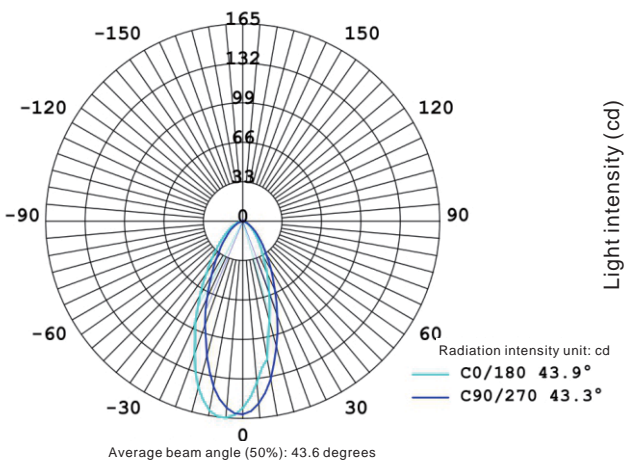

ケーブルインストール(平行接続) : 接続 DC / AC12V 又は DC24V, 定電圧LED電源を使用できます。

光分配曲線:

照度分布:

梱包:

Unit: cm

重量: 0.15KG / 照明×18個入り/小箱 12 ×小箱/カートン= 32.4KG