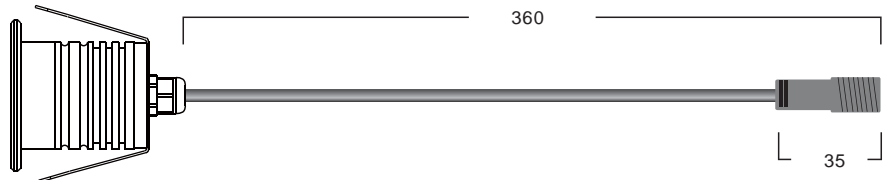

LED 水中・屋外照明

A

製品名	: TMXD-3W-A
出力	: 3W
全光束	: 280Lm
演色性	: >80Ra
LED	: CREE-XBD LED
入力電圧	: DC12V-24V
照射角度	: 45°
色温度	: warm white (2700-3000K), neutral white (4000-4500K), cool white (6000-6500K)
他の色	: 赤 緑 青 ※) RGB : DC 5V
保護等級	: IP68
材 料	: 前面カバー (SUS304), 本体 (6063 aluminum)
定格寿命	: 35000 h
動作温度	: -25°C~45°C
最大水深	: 10m

製品外観図:

Unit: mm

製品の特徴 :

- ◆独自の研究開発により、応用用途の広いコンパクトな水中照明
- ◆昼白色、温白色以外に、赤、青、緑などの単色カラーも対応
- ◆保護等級 IP68, 最大水深10mへの設置可能
- ◆ランプ前面の耐圧性能 300KG以上
- ◆ランプ本体は、SUS304ステンレススチール前面カバープレート、耐熱・耐腐食性能が高く、長期間変色しない
- ◆低電圧入力による、安全性確保

埋め込み用スリーブを使用

セメントを埋める

ケーブルインストール(平行接続) : 接続 DC / AC12V 又は DC24V, 定電圧LED電源を使用できます。

光分配曲線:

照度分布:

梱包:

Unit: cm

重量: 0.15KG / 照明×18個入り/小箱 12 ×小箱/カートン= 32.4KG