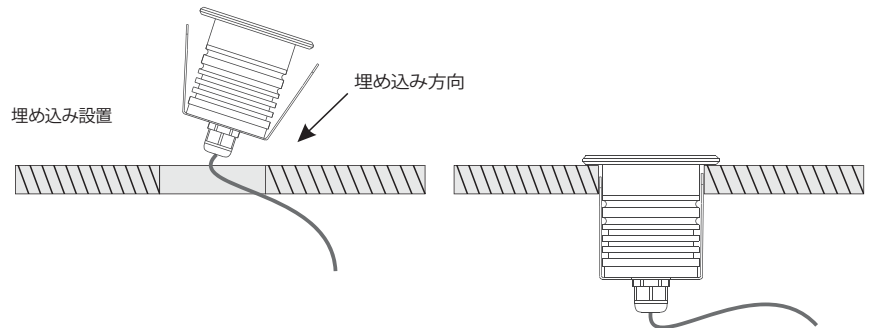

製品外観図:

Unit: mm

製品の特徴 :

- ◆独自の研究開発により、応用用途の広いコンパクトな水中照明
- ◆昼白色、温白色以外に、赤、青、緑などの単色カラーも対応
- ◆保護等級 IP68, 最大水深10mへの設置可能
- ◆ランプ前面の耐圧性能 300KG以上
- ◆ランプ本体は、SUS304ステンレススチール前面カバープレート、耐熱・耐腐食性能が高く、長期間変色しない
- ◆低電圧入力による、安全性確保

用 途 :

水泳プール、道路、広場、通路、庭園床、ビルのエクステリア
橋、その他屋外施設用に、確実な防水性能を提供
船、ヨットなど

製品概要 :

設置方法

その 1:

床、大理石、タイル張りなど

埋め込み設置

その 2:

埋め込み用スリーブを使用

セメントを埋める

ケーブルインストール(平行接続) : 接続 DC / AC12V 又は DC24V, 定電圧LED電源を使用できます。

光分配曲線:

照度分布:

梱包:

Unit: cm

重量: 0.15KG / 照明×18個入り/小箱 12 ×小箱/カートン= 32.4KG