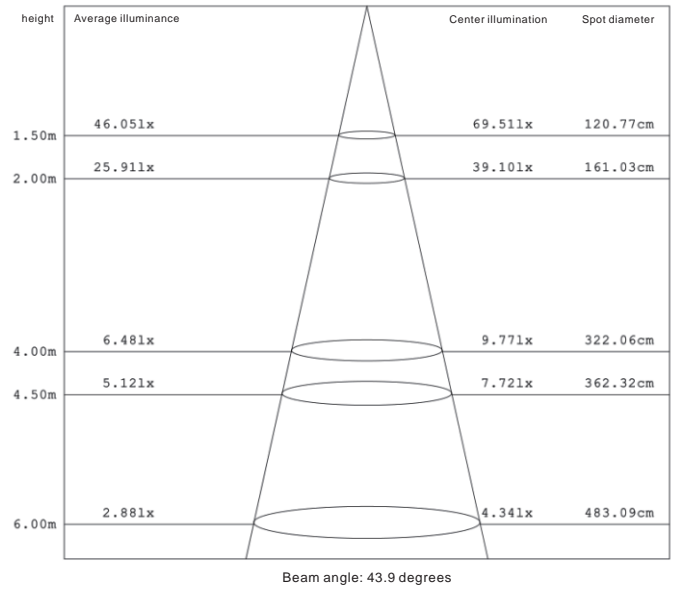

埋め込み用スリーブを使用

セメントを埋める

ケーブルインストール(平行接続) : 接続 DC / AC12V 又は DC24V, 定電圧LED電源を使用できます。

光分配曲線:

照度分布:

梱包:

Unit: cm

重量: 0.15KG / 照明×18個入り/小箱 12 ×小箱/カートン= 32.4KG