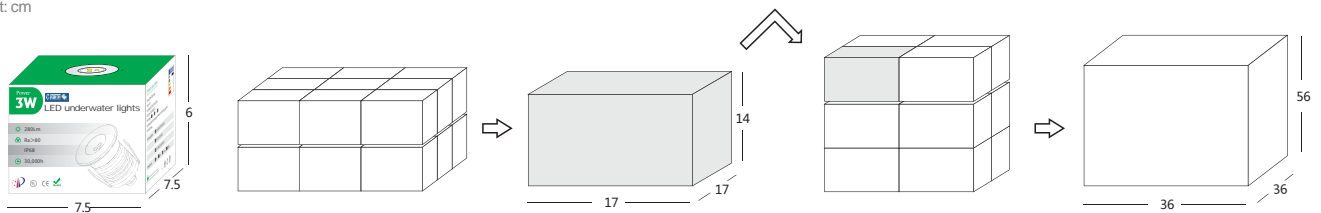

製品外観図:

Unit: mm

製品の特徴 :

- ◆独自の研究開発により、応用用途の広いコンパクトな水中照明
- ◆昼白色、温白色以外に、赤、青、緑などの単色カラーも対応
- ◆保護等級 IP68, 最大水深10mへの設置可能
- ◆ランプ前面の耐圧性能 300KG以上
- ◆ランプ本体は、SUS304ステンレススチール前面カバープレート、耐熱・耐腐食性能が高く、長期間変色しない
- ◆低電圧入力による、安全性確保

埋め込み用スリーブを使用

セメントを埋める

ケーブルインストール(平行接続) : 接続 DC / AC12V 又は DC24V, 定電圧LED電源を使用できます。

光分配曲線:

照度分布:

梱包:

Unit: cm

重量: 0.15KG / 照明×18個入り/小箱 12 ×小箱/カートン= 32.4KG