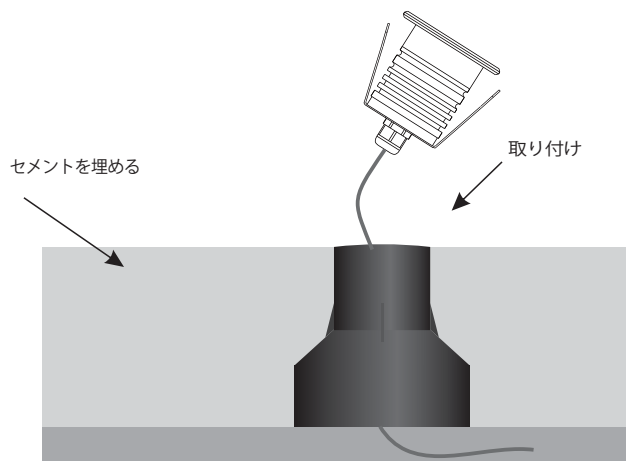

製品外観図:

Unit: mm

製品の特徴 :

- ◆独自の研究開発により、応用用途の広いコンパクトな水中照明
- ◆昼白色、温白色以外に、赤、青、緑などの単色カラーも対応
- ◆保護等級 IP68, 最大水深10mへの設置可能
- ◆ランプ前面の耐圧性能 300KG以上
- ◆ランプ本体は、SUS304ステンレススチール前面カバープレート、耐熱・耐腐食性能が高く、長期間変色しない
- ◆低電圧入力による、安全性確保

用 途 :

水泳プール、道路、広場、通路、庭園床、ビルのエクステリア
橋、その他屋外施設用に、確実な防水性能を提供
船、ヨットなど

製品概要 :

設置方法

その 1:

床、大理石、タイル張りなど

埋め込み設置

その 2:

埋め込み用スリーブを使用

セメントを埋める

ケーブルインストール(平行接続) : 接続 DC / AC12V 又は DC24V, 定電圧LED電源を使用できます。

光分配曲線:

照度分布:

梱包:

Unit: cm

重量: 0.15KG / 照明×18個入り/小箱 12 ×小箱/カートン= 32.4KG