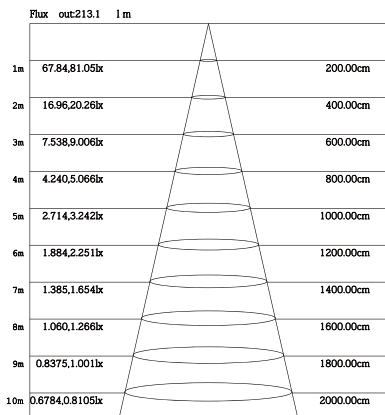

www.szguanke.com

LEDコーン型ライト 外灯・街路灯・庭園灯・エリア照明に

GKS39-02

150
lm/w

12W

18W

27W

Long Life 10 years OK	Enclosed OK	100-277AC 50-60Hz	PF ≥ 0.9	CRI ≥ 80	Omni OK	IP64	5 years warranty	LED 2835	IES	UL US LISTED (LED LAMP) E364363	CLASSIFIED UL US E484357	LM80	LM79
-----------------------------	----------------	----------------------	-------------	-------------	------------	------	---------------------	-------------	-----	--	--------------------------------	------	------

S39-12W-02

S39-18W-02

S39-27W-02

製品仕様

品番	出力	LED	PF	CRI	入力電圧	色温度	全光束	サイズ	使用温度	重量	認証	相当
GKS39-02	12W±10%	SAMSUNG 68leds 2835	≥0.9	≥80	100-277VAC 50~60Hz	2700-6500K	1800±200lm	E26 Φ60×125 E27 Φ60×127	minus 40~60℃	NW 0.21 kg	LM80 DLC cUL/UL LM79	50W HPS MHL
									minus 40~140°F	GW 0.26 kg		
GKS39-02	18W±10%	SAMSUNG 96leds 2835	≥0.9	≥80	100-277VAC 50~60Hz	2700-6500K	2700±200lm	E26 Φ60×145 E27 Φ60×147	minus 40~60℃	NW 0.25 kg	LM80 DLC cUL/UL LM79	75W HPS MHL
									minus 40~140°F	GW 0.30 kg		
GKS39-02	27W±10%	SAMSUNG 128leds 2835	≥0.9	≥80	100-277VAC 50~60Hz	2700-6500K	4050±200lm	E26 Φ60×170 E27 Φ60×172	minus 40~60℃	NW 0.30 kg	LM80 DLC cUL/UL LM79	150W HPS MHL
									minus 40~140°F	GW 0.35 kg		