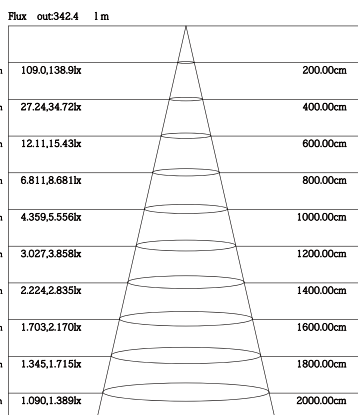

www.szguanke.com

LEDコーン型ライト 外灯・街路灯・庭園灯・エリア照明に

GKS39-02

150
lm/w

12W

18W

27W

Long Life 10 years OK	Enclosed OK	100-277AC 50-60Hz	PF ≥ 0.9	CRI ≥ 80	Omni OK	IP64	5 years warranty	LED 2835	IES	UL US LISTED (LED LAMP) E364363	CLASSIFIED UL US E484357	LM80	LM79
-----------------------------	----------------	----------------------	-------------	-------------	------------	------	---------------------	-------------	-----	--	--------------------------------	------	------

S39-12W-02

S39-18W-02

S39-27W-02

製品仕様

品番	出力	LED	PF	CRI	入力電圧	色温度	全光束	サイズ	使用温度	重量	認証	相当
GKS39-02	12W±10%	SAMSUNG 68leds 2835	≥0.9	≥80	100-277VAC 50~60Hz	2700-6500K	1800±200lm	E26 Φ60×125 E27 Φ60×127	minus 40~60℃	NW 0.21 kg	LM80 DLC cUL/UL LM79	50W HPS MHL
									minus 40~140°F	GW 0.26 kg		
GKS39-02	18W±10%	SAMSUNG 96leds 2835	≥0.9	≥80	100-277VAC 50~60Hz	2700-6500K	2700±200lm	E26 Φ60×145 E27 Φ60×147	minus 40~60℃	NW 0.25 kg	LM80 DLC cUL/UL LM79	75W HPS MHL
									minus 40~140°F	GW 0.30 kg		
GKS39-02	27W±10%	SAMSUNG 128leds 2835	≥0.9	≥80	100-277VAC 50~60Hz	2700-6500K	4050±200lm	E26 Φ60×170 E27 Φ60×172	minus 40~60℃	NW 0.30 kg	LM80 DLC cUL/UL LM79	150W HPS MHL
									minus 40~140°F	GW 0.35 kg		