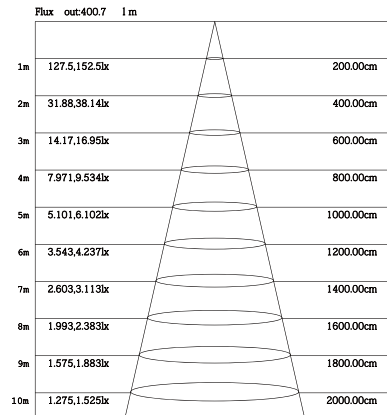

www.szguanke.com

LEDコーン型ライト 外灯・街路灯・庭園灯・エリア照明に

GKS39-02

150
lm/w

12W

18W

27W

Long Life 10 years OK	Enclosed OK	100-277AC 50-60Hz	PF ≥ 0.9	CRI ≥ 80	Omni OK	IP64	5 years warranty	LED 2835	IES	UL US LISTED (LED LAMP) E364363	CLASSIFIED UL US E484357	LM80	LM79
-----------------------------	----------------	----------------------	-------------	-------------	------------	------	---------------------	-------------	-----	--	--------------------------------	------	------

S39-12W-02

S39-18W-02

S39-27W-02

製品仕様

品番	出力	LED	PF	CRI	入力電圧	色温度	全光束	サイズ	使用温度	重量	認証	相当
GKS39-02	12W±10%	SAMSUNG 68leds 2835	≥0.9	≥80	100-277VAC 50~60Hz	2700-6500K	1800±200lm	E26 Φ60×125 E27 Φ60×127	minus 40~60℃	NW 0.21 kg	LM80 DLC cUL/UL LM79	50W HPS MHL
									minus 40~140°F	GW 0.26 kg		
GKS39-02	18W±10%	SAMSUNG 96leds 2835	≥0.9	≥80	100-277VAC 50~60Hz	2700-6500K	2700±200lm	E26 Φ60×145 E27 Φ60×147	minus 40~60℃	NW 0.25 kg	LM80 DLC cUL/UL LM79	75W HPS MHL
									minus 40~140°F	GW 0.30 kg		
GKS39-02	27W±10%	SAMSUNG 128leds 2835	≥0.9	≥80	100-277VAC 50~60Hz	2700-6500K	4050±200lm	E26 Φ60×170 E27 Φ60×172	minus 40~60℃	NW 0.30 kg	LM80 DLC cUL/UL LM79	150W HPS MHL
									minus 40~140°F	GW 0.35 kg		