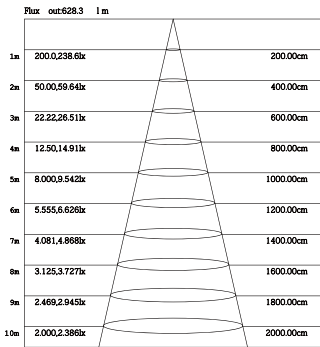

www.szguanke.com

LEDコーン型ライト 外灯・街路灯・庭園灯・エリア照明に

GKS39-02

150
lm/w

Long Life 10 years OK	Enclosed OK	100-277AC 50-60Hz	PF ≥ 0.9	CRI ≥ 80	Omni OK	IP64	5 years warranty	LED 2835	IES	UL LISTED (LED LAMP) E364363	CLASSIFIED UL E484357	LM80	LM79
--------------------------	----------------	----------------------	-------------	-------------	------------	------	------------------	-------------	-----	------------------------------------	--------------------------	------	------

S39-36W-02

S39-45W-02

S39-54W-02

S39-63W-02

製品仕様

品番	出力	LED	PF	CRI	入力電圧	色温度	全光束	サイズ	使用温度	重量	認証	相当
GKS39-02	36W ± 10%	SAMSUNG 160leds 2835	≥ 0.9	≥ 80	100-277VAC 50~60Hz	2700~6500K	5400 ± 200lm	E26 Φ 85*198 E27 Φ 85*201 E39 Φ 85*215 E40 Φ 85*219	minus 40~60℃ minus 40~140°F	NW 0.64kg GW 0.75kg	LM80 DLC cUL/UL LM79	175W HPS MHL
GKS39-02	45W ± 10%	SAMSUNG 208leds 2835	≥ 0.9	≥ 80	100-277VAC 50~60Hz	2700~6500K	6750 ± 200lm	E26 Φ 85*228 E27 Φ 85*231 E39 Φ 85*245 E40 Φ 85*249	minus 40~60℃ minus 40~140°F	NW 0.73kg GW 0.84kg	LM80 DLC cUL/UL LM79	200W HPS MHL
GKS39-02	54W ± 10%	SAMSUNG 256leds 2835	≥ 0.9	≥ 80	100-277VAC 50~60Hz	2700~6500K	8100 ± 200lm	E26 Φ 85*228 E27 Φ 85*231 E39 Φ 85*245 E40 Φ 85*249	minus 40~60℃ minus 40~140°F	NW 0.75kg GW 0.87kg	LM80 DLC cUL/UL LM79	250W HPS MHL
GKS39-02	63W ± 10%	SAMSUNG 304leds 2835	≥ 0.9	≥ 80	100-277VAC 50~60Hz	2700~6500K	9450 ± 200lm	E26 Φ 85*243 E27 Φ 85*246 E39 Φ 85*260 E40 Φ 85*264	minus 40~60℃ minus 40~140°F	NW 0.82kg GW 0.94kg	LM80 DLC cUL/UL LM79	320W HPS MHL