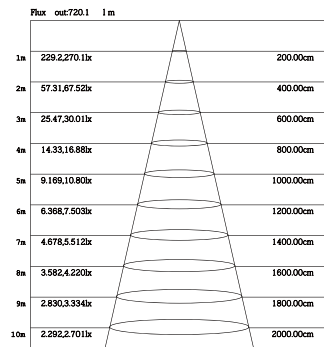

www.szguanke.com

LEDコーン型ライト 外灯・街路灯・庭園灯・エリア照明に

GKS39-02

150
lm/w

Long Life 10 years OK	Enclosed OK	100-277AC 50-60Hz	PF ≥ 0.9	CRI ≥ 80	Omni OK	IP64	5 years warranty	LED 2835	IES	UL LISTED (LED LAMP) E364363	CLASSIFIED UL E484357	LM80	LM79
--------------------------	----------------	----------------------	-------------	-------------	------------	------	------------------	-------------	-----	------------------------------------	--------------------------	------	------

S39-36W-02

S39-45W-02

S39-54W-02

S39-63W-02

製品仕様

品番	出力	LED	PF	CRI	入力電圧	色温度	全光束	サイズ	使用温度	重量	認証	相当
GKS39-02	36W ± 10%	SAMSUNG 160leds 2835	≥ 0.9	≥ 80	100-277VAC 50~60Hz	2700~6500K	5400 ± 200lm	E26 Φ 85*198 E27 Φ 85*201 E39 Φ 85*215 E40 Φ 85*219	minus 40~60℃ minus 40~140°F	NW 0.64kg GW 0.75kg	LM80 DLC cUL/UL LM79	175W HPS MHL
GKS39-02	45W ± 10%	SAMSUNG 208leds 2835	≥ 0.9	≥ 80	100-277VAC 50~60Hz	2700~6500K	6750 ± 200lm	E26 Φ 85*228 E27 Φ 85*231 E39 Φ 85*245 E40 Φ 85*249	minus 40~60℃ minus 40~140°F	NW 0.73kg GW 0.84kg	LM80 DLC cUL/UL LM79	200W HPS MHL
GKS39-02	54W ± 10%	SAMSUNG 256leds 2835	≥ 0.9	≥ 80	100-277VAC 50~60Hz	2700~6500K	8100 ± 200lm	E26 Φ 85*228 E27 Φ 85*231 E39 Φ 85*245 E40 Φ 85*249	minus 40~60℃ minus 40~140°F	NW 0.75kg GW 0.87kg	LM80 DLC cUL/UL LM79	250W HPS MHL
GKS39-02	63W ± 10%	SAMSUNG 304leds 2835	≥ 0.9	≥ 80	100-277VAC 50~60Hz	2700~6500K	9450 ± 200lm	E26 Φ 85*243 E27 Φ 85*246 E39 Φ 85*260 E40 Φ 85*264	minus 40~60℃ minus 40~140°F	NW 0.82kg GW 0.94kg	LM80 DLC cUL/UL LM79	320W HPS MHL