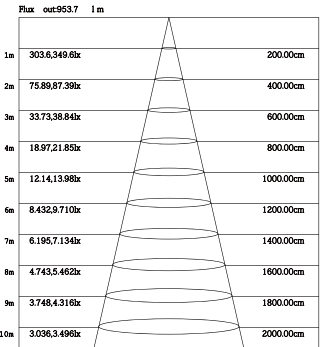

www.szguanke.com

LEDコーン型ライト 外灯・街路灯・庭園灯・エリア照明に

GKS39-02

150
lm/w

Long Life 10 years OK	Enclosed OK	100-277AC 50-60Hz	PF ≥ 0.9	CRI ≥ 80	Omni OK	IP64	5 years warranty	LED 2835	IES	UL LISTED (LED LAMP) E364363	CLASSIFIED UL E484357	LM80	LM79
--------------------------	----------------	----------------------	-------------	-------------	------------	------	------------------	-------------	-----	------------------------------------	--------------------------	------	------

S39-36W-02

S39-45W-02

S39-54W-02

S39-63W-02

製品仕様

品番	出力	LED	PF	CRI	入力電圧	色温度	全光束	サイズ	使用温度	重量	認証	相当
GKS39-02	36W ± 10%	SAMSUNG 160leds 2835	≥ 0.9	≥ 80	100-277VAC 50~60Hz	2700~6500K	5400 ± 200lm	E26 Φ 85*198 E27 Φ 85*201 E39 Φ 85*215 E40 Φ 85*219	minus 40~60℃ minus 40~140°F	NW 0.64kg GW 0.75kg	LM80 DLC cUL/UL LM79	175W HPS MHL
GKS39-02	45W ± 10%	SAMSUNG 208leds 2835	≥ 0.9	≥ 80	100-277VAC 50~60Hz	2700~6500K	6750 ± 200lm	E26 Φ 85*228 E27 Φ 85*231 E39 Φ 85*245 E40 Φ 85*249	minus 40~60℃ minus 40~140°F	NW 0.73kg GW 0.84kg	LM80 DLC cUL/UL LM79	200W HPS MHL
GKS39-02	54W ± 10%	SAMSUNG 256leds 2835	≥ 0.9	≥ 80	100-277VAC 50~60Hz	2700~6500K	8100 ± 200lm	E26 Φ 85*228 E27 Φ 85*231 E39 Φ 85*245 E40 Φ 85*249	minus 40~60℃ minus 40~140°F	NW 0.75kg GW 0.87kg	LM80 DLC cUL/UL LM79	250W HPS MHL
GKS39-02	63W ± 10%	SAMSUNG 304leds 2835	≥ 0.9	≥ 80	100-277VAC 50~60Hz	2700~6500K	9450 ± 200lm	E26 Φ 85*243 E27 Φ 85*246 E39 Φ 85*260 E40 Φ 85*264	minus 40~60℃ minus 40~140°F	NW 0.82kg GW 0.94kg	LM80 DLC cUL/UL LM79	320W HPS MHL