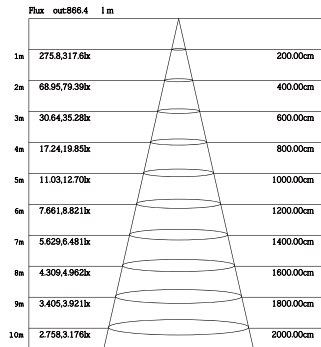

www.szguanke.com

LEDコーン型ライト 外灯・街路灯・庭園灯・エリア照明に

GKS39-02

150
lm/w

Long Life 10 years OK	Enclosed OK	100-277AC 50-60Hz	PF ≥ 0.9	CRI ≥ 80	Omni OK	IP64	5 years warranty	LED 2835	IES	UL LISTED (LED LAMP) E364363	CLASSIFIED UL E484357	LM80	LM79
--------------------------	----------------	----------------------	-------------	-------------	------------	------	------------------	-------------	-----	------------------------------------	--------------------------	------	------

S39-36W-02

S39-45W-02

S39-54W-02

S39-63W-02

製品仕様

品番	出力	LED	PF	CRI	入力電圧	色温度	全光束	サイズ	使用温度	重量	認証	相当
GKS39-02	36W ± 10%	SAMSUNG 160leds 2835	≥ 0.9	≥ 80	100-277VAC 50~60Hz	2700~6500K	5400 ± 200lm	E26 Φ 85*198 E27 Φ 85*201 E39 Φ 85*215 E40 Φ 85*219	minus 40~60℃ minus 40~140°F	NW 0.64kg GW 0.75kg	LM80 DLC cUL/UL LM79	175W HPS MHL
GKS39-02	45W ± 10%	SAMSUNG 208leds 2835	≥ 0.9	≥ 80	100-277VAC 50~60Hz	2700~6500K	6750 ± 200lm	E26 Φ 85*228 E27 Φ 85*231 E39 Φ 85*245 E40 Φ 85*249	minus 40~60℃ minus 40~140°F	NW 0.73kg GW 0.84kg	LM80 DLC cUL/UL LM79	200W HPS MHL
GKS39-02	54W ± 10%	SAMSUNG 256leds 2835	≥ 0.9	≥ 80	100-277VAC 50~60Hz	2700~6500K	8100 ± 200lm	E26 Φ 85*228 E27 Φ 85*231 E39 Φ 85*245 E40 Φ 85*249	minus 40~60℃ minus 40~140°F	NW 0.75kg GW 0.87kg	LM80 DLC cUL/UL LM79	250W HPS MHL
GKS39-02	63W ± 10%	SAMSUNG 304leds 2835	≥ 0.9	≥ 80	100-277VAC 50~60Hz	2700~6500K	9450 ± 200lm	E26 Φ 85*243 E27 Φ 85*246 E39 Φ 85*260 E40 Φ 85*264	minus 40~60℃ minus 40~140°F	NW 0.82kg GW 0.94kg	LM80 DLC cUL/UL LM79	320W HPS MHL