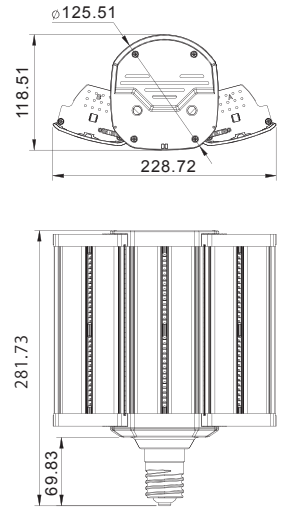

www.szguanke.com

LEDコーン型ライト エリア照明・外灯・駐車場灯・庭園灯

GKS35

80W

110W

Unit: mm

Unit: mm

製品仕様

出力	LED	PF	CRI	入力電圧	色温度	全光束	サイズ	使用温度	重量	認証	相当
80W	120 leds LG3030 	≥0.9	≥80	100-277VAC 50-60Hz	3000-6000K	9600±100lm	E39 Φ111*221mm	minus 40~60°C	NW 1.22kg	CE ROHS UL DLC4.0 CUL Lm79 Tm21	250w HPS HQL
								minus 40~140°F	GW 1.53kg		
110W	168 leds LG3030 	≥0.9	≥80	100-277VAC 50-60Hz	3000-6000K	13200±100lm	E39 Φ111*281mm	minus 40~60°C	NW 1.62kg	CE ROHS UL DLC4.0 CUL Lm79 Tm21	400w HPS HQL
								minus 40~140°F	GW 1.96kg		