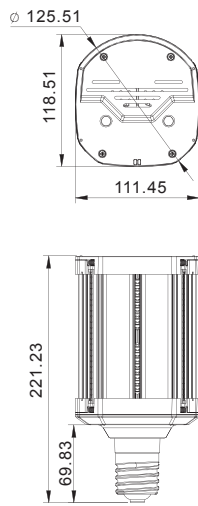

www.szguanke.com

LEDコーン型ライト エリア照明・外灯・駐車場灯・庭園灯

GKS35

80W

110W

Unit: mm

Unit: mm

製品仕様

出力	LED	PF	CRI	入力電圧	色温度	全光束	サイズ	使用温度	重量	認証	相当
80W	120 leds LG3030 	≥0.9	≥80	100-277VAC 50-60Hz	3000-6000K	9600±100lm	E39 Φ111*221mm	minus 40~60°C	NW 1.22kg	CE ROHS UL DLC4.0 CUL Lm79 Tm21	250w HPS HQL
								minus 40~140°F	GW 1.53kg		
110W	168 leds LG3030 	≥0.9	≥80	100-277VAC 50-60Hz	3000-6000K	13200±100lm	E39 Φ111*281mm	minus 40~60°C	NW 1.62kg	CE ROHS UL DLC4.0 CUL Lm79 Tm21	400w HPS HQL
								minus 40~140°F	GW 1.96kg		