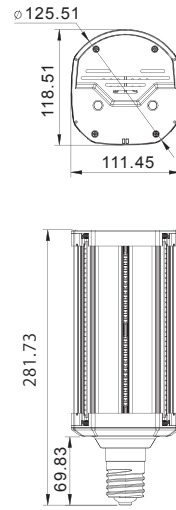

www.szguanke.com

LEDコーン型ライト エリア照明・外灯・駐車場灯・庭園灯

GKS35

80W

110W

Unit: mm

Unit: mm

製品仕様

出力	LED	PF	CRI	入力電圧	色温度	全光束	サイズ	使用温度	重量	認証	相当
80W	120 leds LG3030 	≥0.9	≥80	100-277VAC 50-60Hz	3000-6000K	9600±100lm	E39 Φ111*221mm	minus 40~60°C	NW 1.22kg	CE ROHS UL DLC4.0 CUL Lm79 Tm21	250w HPS HQL
								minus 40~140°F	GW 1.53kg		
110W	168 leds LG3030 	≥0.9	≥80	100-277VAC 50-60Hz	3000-6000K	13200±100lm	E39 Φ111*281mm	minus 40~60°C	NW 1.62kg	CE ROHS UL DLC4.0 CUL Lm79 Tm21	400w HPS HQL
								minus 40~140°F	GW 1.96kg		