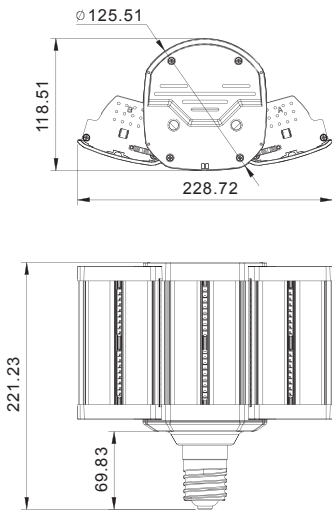

www.szguanke.com

LEDコーン型ライト エリア照明・外灯・駐車場灯・庭園灯

GKS35

80W

110W

Unit: mm

Unit: mm

製品仕様

出力	LED	PF	CRI	入力電圧	色温度	全光束	サイズ	使用温度	重量	認証	相当
80W	120 leds LG3030 	≥0.9	≥80	100-277VAC 50-60Hz	3000-6000K	9600±100lm	E39 Φ111*221mm	minus 40~60°C	NW 1.22kg	CE ROHS UL DLC4.0 CUL Lm79 Tm21	250w HPS HQL
								minus 40~140°F	GW 1.53kg		
110W	168 leds LG3030 	≥0.9	≥80	100-277VAC 50-60Hz	3000-6000K	13200±100lm	E39 Φ111*281mm	minus 40~60°C	NW 1.62kg	CE ROHS UL DLC4.0 CUL Lm79 Tm21	400w HPS HQL
								minus 40~140°F	GW 1.96kg		