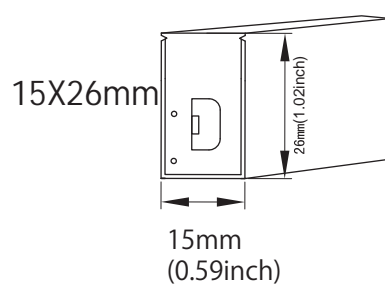

LED Neon Flex

LED Neon Flex

- 高輝度LEDチップ F5/SMD2835/SMD5050
- 動作電圧 220V/110V/24V/12V

製品仕様

項目	SKY220-NFL2W-F5-80L				SKY220-NFL2W-5050-60L				SKY220-NFL2W-2835-72L			
LEDチップ数	80個				60個				72個			
入力電圧	220VAC	110VAC	24VDC	12VDC	220VAC	110VAC	24VDC	12VDC	220VAC	110VAC	24VDC	12VDC
切断寸法	1m		15cm	7.5cm	1m		10cm	5cm	1m		16.7cm	8.33cm
消費電力/m	4.4 W/m				12 W/m				9 W/m			
最大延長寸法	50m		20m	10m	50m		10m	5m	50m		10m	
LEDカラー	赤 緑 青 黄 電球色 自然色 昼白色											
サイズ	ドーム型 15x26mm				ドーム型 15x26mm				平面型 15x26mm			

項目	SKY220-NFL2W-2835-120L				SKY220-NFL2W-5050-60L			
LEDチップ数	120個				60個			
入力電圧	220VAC	110VAC	24VDC	12VDC	220VAC	110VAC	24VDC	12VDC
切断寸法	1m		10cm	5cm	1m		10cm	5cm
消費電力/m	15 W/m				11 W/m			
最大延長寸法	50m		10m		50m		10m	5m
LEDカラー	赤 緑 青 黄 電球色 自然色 昼白色				RGB			
サイズ	ドーム型 15x26mm				平面型 15x26mm			

製品図面・サイズ

平面型