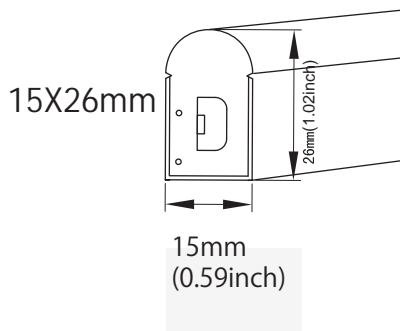

製品図面・サイズ

ドーム型