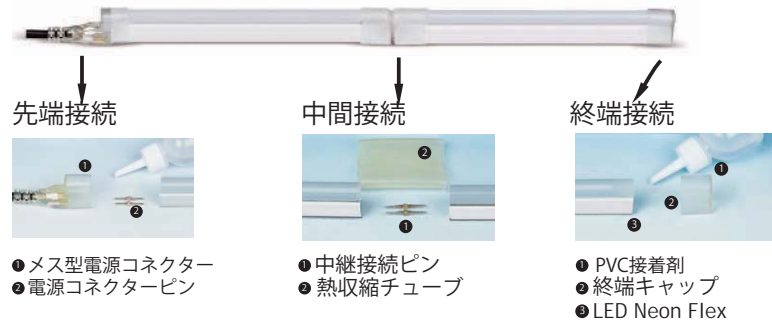

接続・アクセサリ

接続