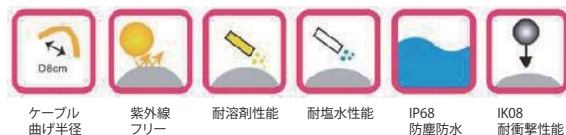

主な用途

広範囲な街中の照明に使用可能、建築物の輪郭装飾、掲示板、タクシーの行灯、ステージ、夜景デコレーションなどの広大なエリア照明