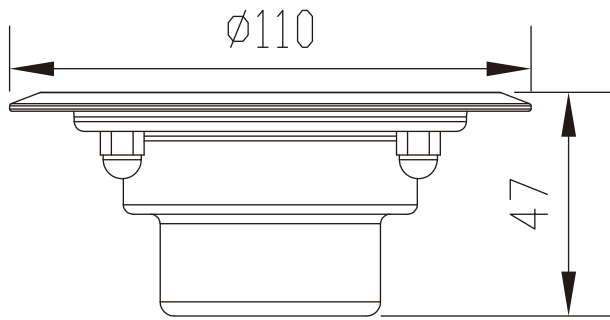

特 徴

IP68 12/24V LED ステンレススチール照明、小型の壁面埋設型デザインの水の中照明
温水使用が可能で、SPAや温水プールなどに最適です。

水泳・温水プール、噴水、水槽、SPA、浴槽、ジャグジー

- 出力 : 3W 9W 高出力CREE LED (3000K / 6200K) RGB RGBW
- 光学レンズ : 照射角度 45°
- 周囲動作温度 : -25℃~50℃
- 材質 : 316ステンレススチール
- 保護等級 : IP68
- 12/24V 入力 (AC 又は DC 動作可能), 内蔵ドライバー 電源ケーブル
 - 単色用 L=3M H05RN-F2x1.0mm2
 - RGB用 L=3M H05RN-F5x0.5mm2
 - RGBW用 L=3M H05RN-F5x0.5mm2
- 定格寿命 : 40000 h
- 製品保証期間 : 2年間保証

外形寸法

Dimension $\Phi 110*79\text{mm}$

設置方法

用途