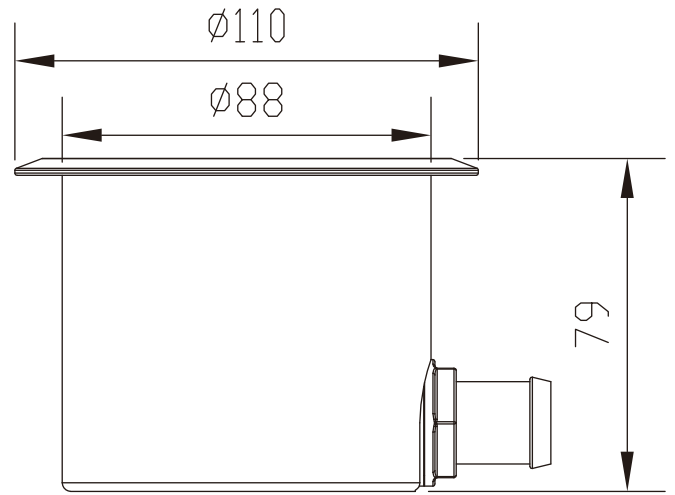

壁面埋設型プール用水中LED照明 (アップグレード版)

HJ6027H CREE LED

Item number	Watts	Input Volt	CCT	LED Lumens	Beam Angle	
HJ6027H RGB	1x3W	12/24V	RGB Rx1+Gx1+Bx1	100 lm	45°	Φ110xH79(マウントスリーブ)
HJ6027H	1x3W	12/24V	3000K 6200K	170 lm	45°	Φ110xH79(マウントスリーブ)
HJ6027H RGBW	3x3W	12/24V	RGBW	300 lm	45°	Φ110xH79(マウントスリーブ)
HJ6027H	3x3W	12/24V	3000K 6200K	500 lm	45°	Φ110xH79(マウントスリーブ)

特 徴

IP68 12/24V LED ステンレススチール照明、小型の壁面埋設型デザインの水の中照明
温水使用が可能で、SPAや温水プールなどに最適です。

水泳・温水プール、噴水、水槽、SPA、浴槽、ジャグジー

- 出力 : 3W 9W 高出力CREE LED (3000K / 6200K) RGB RGBW
- 光学レンズ : 照射角度 45°
- 周囲動作温度 : -25℃~50℃
- 材質 : 316ステンレススチール
- 保護等級 : IP68
- 12/24V 入力 (AC 又は DC 動作可能), 内蔵ドライバー 電源ケーブル
 - 単色用 L=3M H05RN-F2x1.0mm2
 - RGB用 L=3M H05RN-F5x0.5mm2
 - RGBW用 L=3M H05RN-F5x0.5mm2
- 定格寿命 : 40000 h
- 製品保証期間 : 2年間保証

外形寸法

Dimension $\Phi 110*79\text{mm}$

設置方法

用途