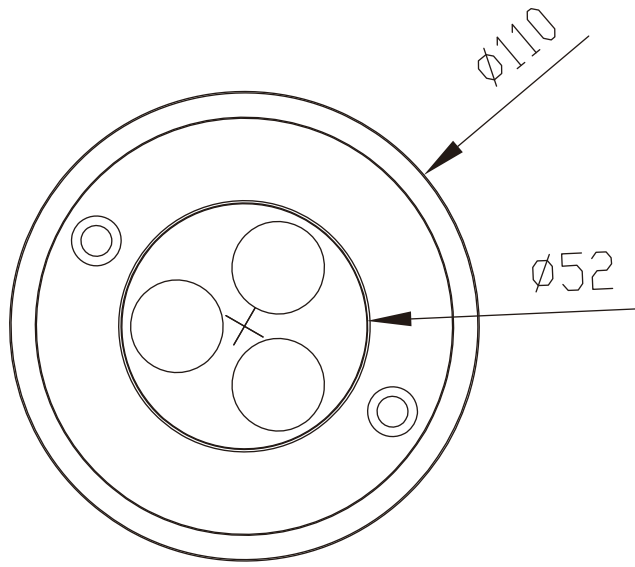

壁面埋設型プール用水中LED照明 (アップグレード版)

HJ6027H CREE LED

Item number	Watts	Input Volt	CCT	LED Lumens	Beam Angle	
HJ6027H RGB	1x3W	12/24V	RGB Rx1+Gx1+Bx1	100 lm	45°	Φ110xH79(マウントスリーブ)
HJ6027H	1x3W	12/24V	3000K 6200K	170 lm	45°	Φ110xH79(マウントスリーブ)
HJ6027H RGBW	3x3W	12/24V	RGBW	300 lm	45°	Φ110xH79(マウントスリーブ)
HJ6027H	3x3W	12/24V	3000K 6200K	500 lm	45°	Φ110xH79(マウントスリーブ)

特 徴

IP68 12/24V LED ステンレススチール照明、小型の壁面埋設型デザインの水の中照明
温水使用が可能で、SPAや温水プールなどに最適です。

水泳・温水プール、噴水、水槽、SPA、浴槽、ジャグジー

- 出力 : 3W 9W 高出力CREE LED (3000K / 6200K) RGB RGBW
- 光学レンズ : 照射角度 45°
- 周囲動作温度 : -25℃~50℃
- 材質 : 316ステンレススチール
- 保護等級 : IP68
- 12/24V 入力 (AC 又は DC 動作可能), 内蔵ドライバー 電源ケーブル
 - 単色用 L=3M H05RN-F2x1.0mm2
 - RGB用 L=3M H05RN-F5x0.5mm2
 - RGBW用 L=3M H05RN-F5x0.5mm2
- 定格寿命 : 40000 h
- 製品保証期間 : 2年間保証

外形寸法

Dimension $\Phi 110*79\text{mm}$

設置方法

用途