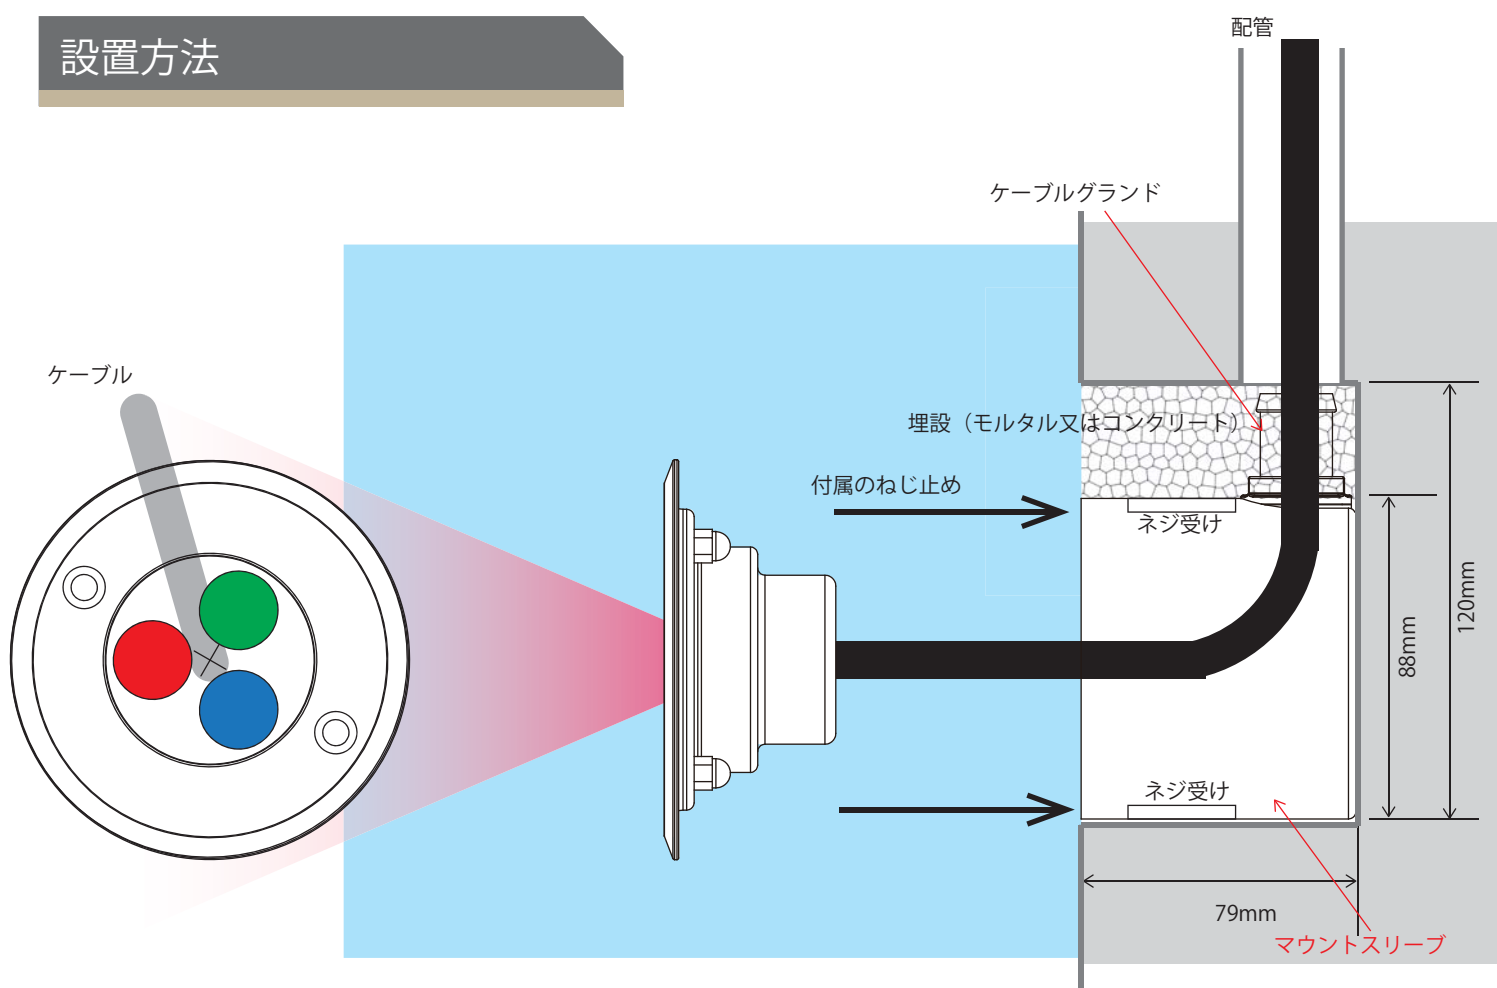

壁面埋設型プール用水中LED照明 (アップグレード版)

HJ6027H CREE LED

Item number	Watts	Input Volt	CCT	LED Lumens	Beam Angle	
HJ6027H RGB	1x3W	12/24V	RGB Rx1+Gx1+Bx1	100 lm	45°	Φ110xH79(マウントスリーブ)
HJ6027H	1x3W	12/24V	3000K 6200K	170 lm	45°	Φ110xH79(マウントスリーブ)
HJ6027H RGBW	3x3W	12/24V	RGBW	300 lm	45°	Φ110xH79(マウントスリーブ)
HJ6027H	3x3W	12/24V	3000K 6200K	500 lm	45°	Φ110xH79(マウントスリーブ)

特 徴

IP68 12/24V LED ステンレススチール照明、小型の壁面埋設型デザインの水の中照明
温水使用が可能で、SPAや温水プールなどに最適です。

水泳・温水プール、噴水、水槽、SPA、浴槽、ジャグジー

- 出力 : 3W 9W 高出力CREE LED (3000K / 6200K) RGB RGBW
- 光学レンズ : 照射角度 45°
- 周囲動作温度 : -25℃~50℃
- 材質 : 316ステンレススチール
- 保護等級 : IP68
- 12/24V 入力 (AC 又は DC 動作可能), 内蔵ドライバー 電源ケーブル
 - 単色用 L=3M H05RN-F2x1.0mm2
 - RGB用 L=3M H05RN-F5x0.5mm2
 - RGBW用 L=3M H05RN-F5x0.5mm2
- 定格寿命 : 40000 h
- 製品保証期間 : 2年間保証

外形寸法

Dimension $\Phi 110*79\text{mm}$

設置方法

用途