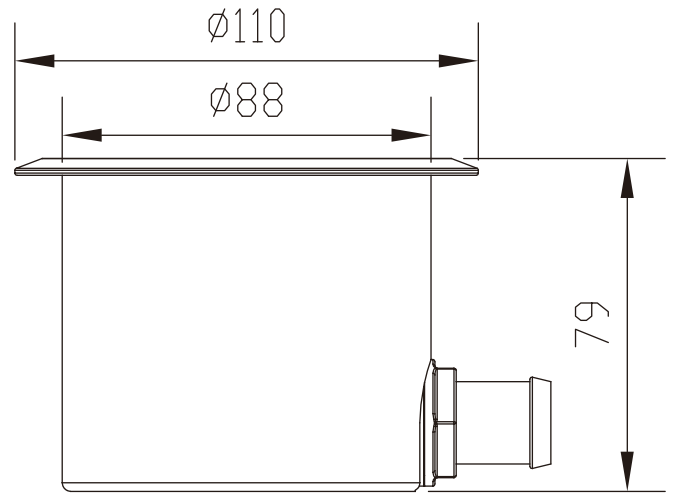

壁面埋設型プール用水中LED照明 (アップグレード版)

HJ6027D DIP ϕ 5LED

Item number	Watts	Input Volt	CCT	LED Lumens	Beam Angle	
HJ6027D RGB	4-5W (60LED)	12/24V	RGB	130 lm	120°	Φ110xH79(マウントスリーブ)
HJ6027D	4-5W (60LED)	12/24V	3000K 6200K	230 lm	120°	Φ110xH79(マウントスリーブ)

特 徴

IP68 12/24V LED ステンレススチール照明、小型の壁面埋設型デザインの水の中照明
温水使用が可能で、SPAや温水プールなどに最適です。

水泳・温水プール、噴水、水槽、SPA、浴槽、ジャグジー

- 出力 : 4-5W 高出力 DIP ϕ 5LED (3000K / 6200K) RGB
- 光学レンズ : 照射角度 120°
- 周囲動作温度 : -25°C~50°C
- 材質 : 316ステンレススチール
- 保護等級 : IP68
- 12/24V 入力 (AC 又は DC 動作可能), 内蔵ドライバー 電源ケーブル
- 単色用 L=3M H05RN-F2x1.0mm²
- RGB用 L=3M H05RN-F5x0.5mm²
- 定格寿命 : 40000 h
- 製品保証期間 : 2年間保証

外形寸法

Dimension $\Phi 110*79$ mm

設置方法

用途