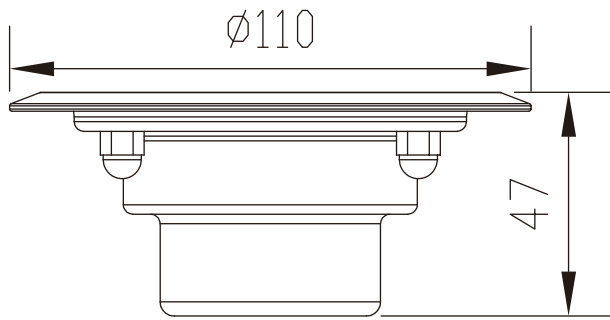

特 徴

IP68 12/24V LED ステンレススチール照明、小型の壁面埋設型デザインの水の中照明
温水使用が可能で、SPAや温水プールなどに最適です。

水泳・温水プール、噴水、水槽、SPA、浴槽、ジャグジー

- 出力 : 4-5W 高出力 DIP ϕ 5LED (3000K / 6200K) RGB
- 光学レンズ : 照射角度 120°
- 周囲動作温度 : -25°C~50°C
- 材質 : 316ステンレススチール
- 保護等級 : IP68
- 12/24V 入力 (AC 又は DC 動作可能), 内蔵ドライバー 電源ケーブル
- 単色用 L=3M H05RN-F2x1.0mm²
- RGB用 L=3M H05RN-F5x0.5mm²
- 定格寿命 : 40000 h
- 製品保証期間 : 2年間保証

外形寸法

Dimension $\Phi 110*79$ mm

設置方法

用途