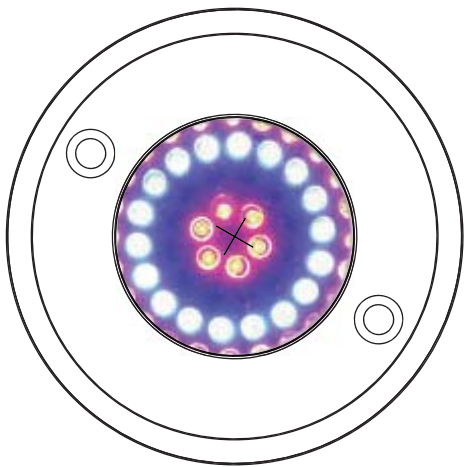

壁面埋設型プール用水中LED照明 (アップグレード版)

HJ6027D DIP ϕ 5LED

Item number	Watts	Input Volt	CCT	LED Lumens	Beam Angle	
HJ6027D RGB	4-5W (60LED)	12/24V	RGB	130 lm	120°	Φ110xH79(マウントスリーブ)
HJ6027D	4-5W (60LED)	12/24V	3000K 6200K	230 lm	120°	Φ110xH79(マウントスリーブ)

特 徴

IP68 12/24V LED ステンレススチール照明、小型の壁面埋設型デザインの水の中照明
温水使用が可能で、SPAや温水プールなどに最適です。

水泳・温水プール、噴水、水槽、SPA、浴槽、ジャグジー

- 出力 : 4-5W 高出力 DIP ϕ 5LED (3000K / 6200K) RGB
- 光学レンズ : 照射角度 120°
- 周囲動作温度 : -25°C~50°C
- 材質 : 316ステンレススチール
- 保護等級 : IP68
- 12/24V 入力 (AC 又は DC 動作可能), 内蔵ドライバー 電源ケーブル
- 単色用 L=3M H05RN-F2x1.0mm²
- RGB用 L=3M H05RN-F5x0.5mm²
- 定格寿命 : 40000 h
- 製品保証期間 : 2年間保証

外形寸法

Dimension $\Phi 110*79$ mm

設置方法

用途