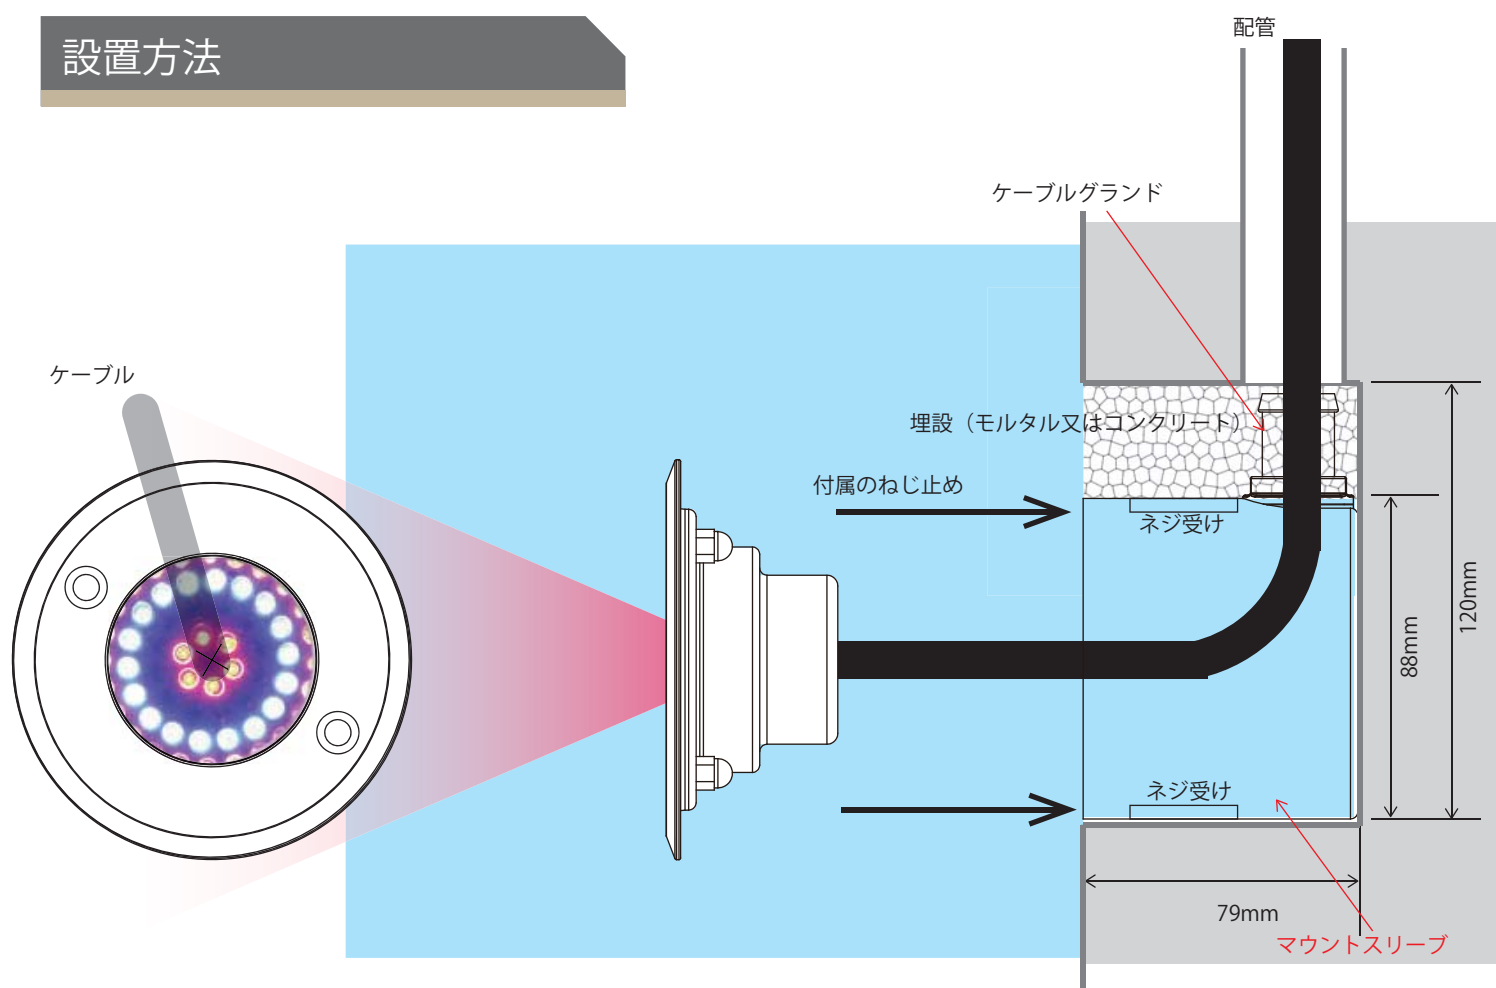

壁面埋設型プール用水中LED照明 (アップグレード版)

HJ6027D DIP ϕ 5LED

Item number	Watts	Input Volt	CCT	LED Lumens	Beam Angle	
HJ6027D RGB	4-5W (60LED)	12/24V	RGB	130 lm	120°	Φ110xH79(マウントスリーブ)
HJ6027D	4-5W (60LED)	12/24V	3000K 6200K	230 lm	120°	Φ110xH79(マウントスリーブ)

特 徴

IP68 12/24V LED ステンレススチール照明、小型の壁面埋設型デザインの水の中照明
温水使用が可能で、SPAや温水プールなどに最適です。

水泳・温水プール、噴水、水槽、SPA、浴槽、ジャグジー

- 出力 : 4-5W 高出力 DIP ϕ 5LED (3000K / 6200K) RGB
- 光学レンズ : 照射角度 120°
- 周囲動作温度 : -25°C~50°C
- 材質 : 316ステンレススチール
- 保護等級 : IP68
- 12/24V 入力 (AC 又は DC 動作可能), 内蔵ドライバー 電源ケーブル
- 単色用 L=3M H05RN-F2x1.0mm²
- RGB用 L=3M H05RN-F5x0.5mm²
- 定格寿命 : 40000 h
- 製品保証期間 : 2年間保証

外形寸法

Dimension $\Phi 110*79$ mm

設置方法

用途