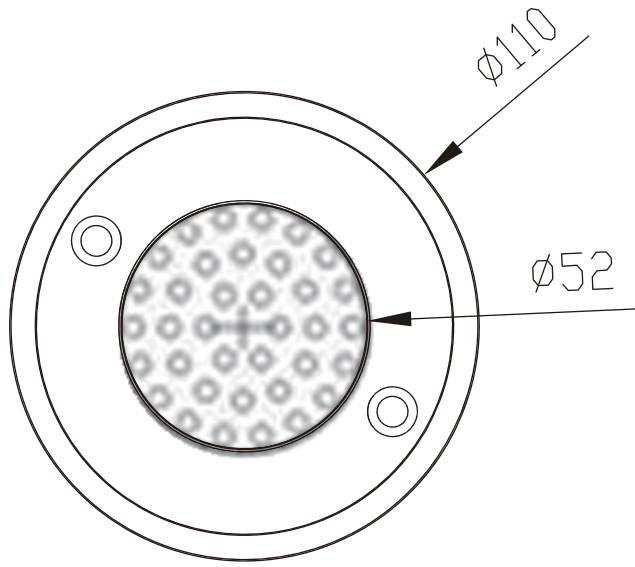

壁面埋設型プール用水中LED照明 (アップグレード版)

HJ6027D DIP ϕ 5LED

Item number	Watts	Input Volt	CCT	LED Lumens	Beam Angle	
HJ6027D RGB	4-5W (60LED)	12/24V	RGB	130 lm	120°	Φ110xH79(マウントスリーブ)
HJ6027D	4-5W (60LED)	12/24V	3000K 6200K	230 lm	120°	Φ110xH79(マウントスリーブ)

特 徴

IP68 12/24V LED ステンレススチール照明、小型の壁面埋設型デザインの水の中照明
温水使用が可能で、SPAや温水プールなどに最適です。

水泳・温水プール、噴水、水槽、SPA、浴槽、ジャグジー

- 出力 : 4-5W 高出力 DIP ϕ 5LED (3000K / 6200K) RGB
- 光学レンズ : 照射角度 120°
- 周囲動作温度 : -25°C~50°C
- 材質 : 316ステンレススチール
- 保護等級 : IP68
- 12/24V 入力 (AC 又は DC 動作可能), 内蔵ドライバー 電源ケーブル
- 単色用 L=3M H05RN-F2x1.0mm²
- RGB用 L=3M H05RN-F5x0.5mm²
- 定格寿命 : 40000 h
- 製品保証期間 : 2年間保証

外形寸法

Dimension $\Phi 110*79$ mm

設置方法

用途