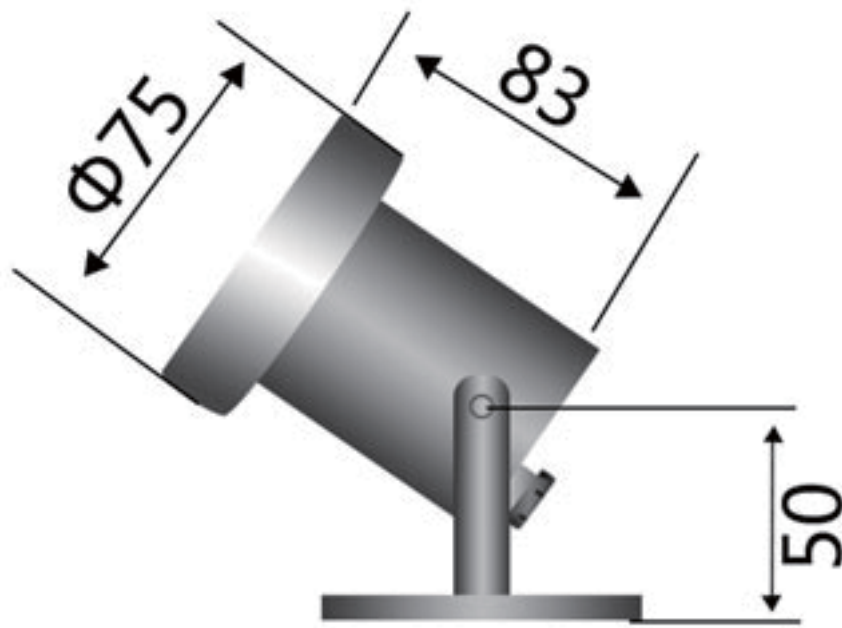

ブラケット付水中LED照明

HJ6021S SMD2835 36

Item number	Watts	Input Volt	CCT	LED Lumens	Beam Angle	
HJ6021S RGB	3W (36LED)	12/24V	RGB SMD2835x36	100 lm	120°	Φ75xD83xH50mm
HJ6021S	3W (36LED)	12/24V	3000K 6200K	170 lm	120°	Φ75xD83xH50mm

特 徴

IP68 12/24V LED ステンレススチール照明、小型の壁面埋設型デザインの水中照明
温水使用が可能で、SPAや温水プールなどにも最適です。

水盤、噴水、水槽、SPA、浴槽

出力	: 3W 高出力 SMD2835 36LED (3000K / 6200K) RGB
光学レンズ	: 照射角度 120°
周囲動作温度	: -25℃~50℃
材質	: 304ステンレススチール
保護等級	: IP68
12/24V 入力 (AC 又は DC 動作可能), 内蔵ドライバー 電源ケーブル	
	単色用 L=3M H05RN-F2x1.0mm2
	RGB用 L=3M H05RN-F5x0.5mm2
	RGBW用 L=3M H05RN-F5x0.5mm2
定格寿命	: 40000 h
製品保証期間	: 2年間保証

外形寸法

設置方法

設置方法

淡水・お湯 (<45°C)

120° 広角

用途