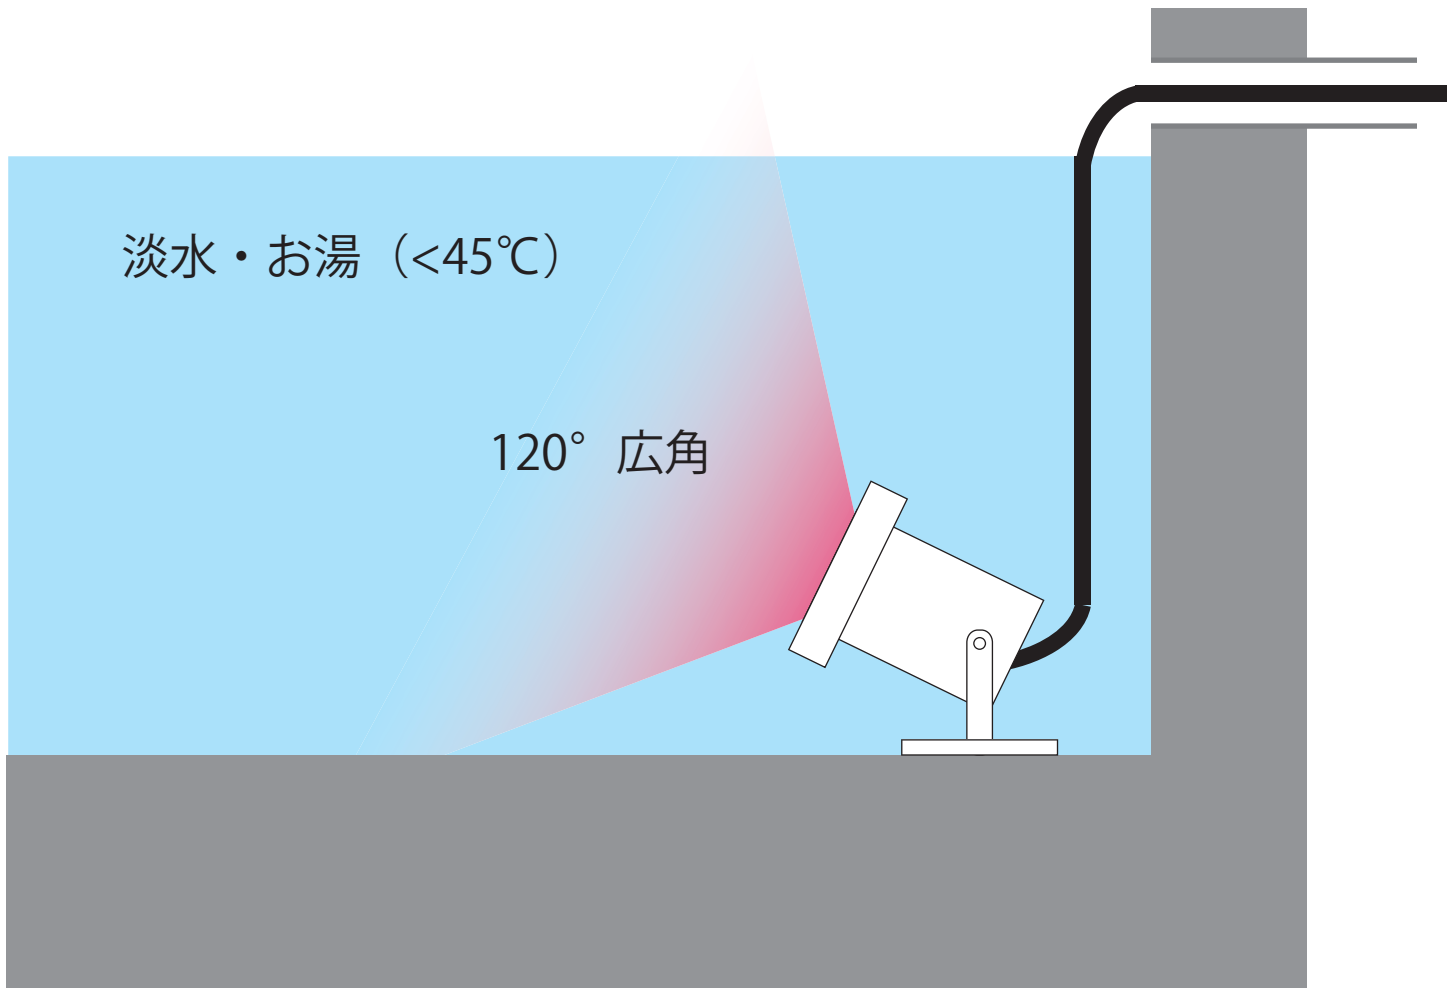

ブラケット付水中LED照明

HJ6021S SMD2835 36

Item number	Watts	Input Volt	CCT	LED Lumens	Beam Angle	
HJ6021S RGB	3W (36LED)	12/24V	RGB SMD2835x36	100 lm	120°	Φ75xD83xH50mm
HJ6021S	3W (36LED)	12/24V	3000K 6200K	170 lm	120°	Φ75xD83xH50mm

特 徴

IP68 12/24V LED ステンレススチール照明、小型の壁面埋設型デザインの水中照明
温水使用が可能で、SPAや温水プールなどにも最適です。

水盤、噴水、水槽、SPA、浴槽

出力	: 3W 高出力 SMD2835 36LED (3000K / 6200K) RGB
光学レンズ	: 照射角度 120°
周囲動作温度	: -25℃~50℃
材質	: 304ステンレススチール
保護等級	: IP68
12/24V 入力 (AC 又は DC 動作可能), 内蔵ドライバー 電源ケーブル	
	単色用 L=3M H05RN-F2x1.0mm2
	RGB用 L=3M H05RN-F5x0.5mm2
	RGBW用 L=3M H05RN-F5x0.5mm2
定格寿命	: 40000 h
製品保証期間	: 2年間保証

外形寸法

設置方法

設置方法

淡水・お湯 (<45°C)

120° 広角

用途