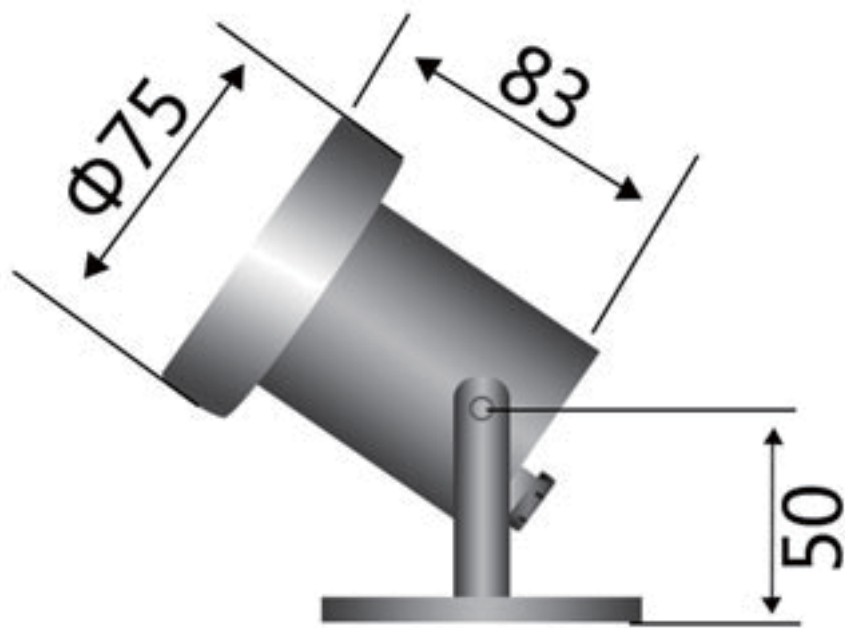

ブラケット付水中LED照明

HJ6021H CREE LED

Item number	Watts	Input Volt	CCT	LED Lumens	Beam Angle	
HJ6021H RGB	3x1W	12/24V	RGB Rx1+Gx1+Bx1	100 lm	45°	Φ75xD83xH50mm
HJ6021H	3x1W	12/24V	3000K 6200K	170 lm	45°	Φ75xD83xH50mm

特徴

IP68 12/24V LED ステンレススチール照明、小型の壁面埋設型デザインの水中照明
温水使用が可能で、SPAや温水プールなどにも最適です。

水盤、噴水、水槽、SPA、浴槽

出力	: 3W 高出力CREE LED (3000K / 6200K) RGB RGBW
光学レンズ	: 照射角度 45°
周囲動作温度	: -25℃~50℃
材質	: 304ステンレススチール
保護等級	: IP68
12/24V入力 (AC 又は DC 動作可能), 内蔵ドライバー 電源ケーブル	
	単色用 L=3M H05RN-F2x1.0mm2
	RGB用 L=3M H05RN-F5x0.5mm2
	RGBW用 L=3M H05RN-F5x0.5mm2
定格寿命	: 40000 h
製品保証期間	: 2年間保証

外形寸法

設置方法

設置方法

淡水・お湯 (<45°C)

45°
中角

用 途