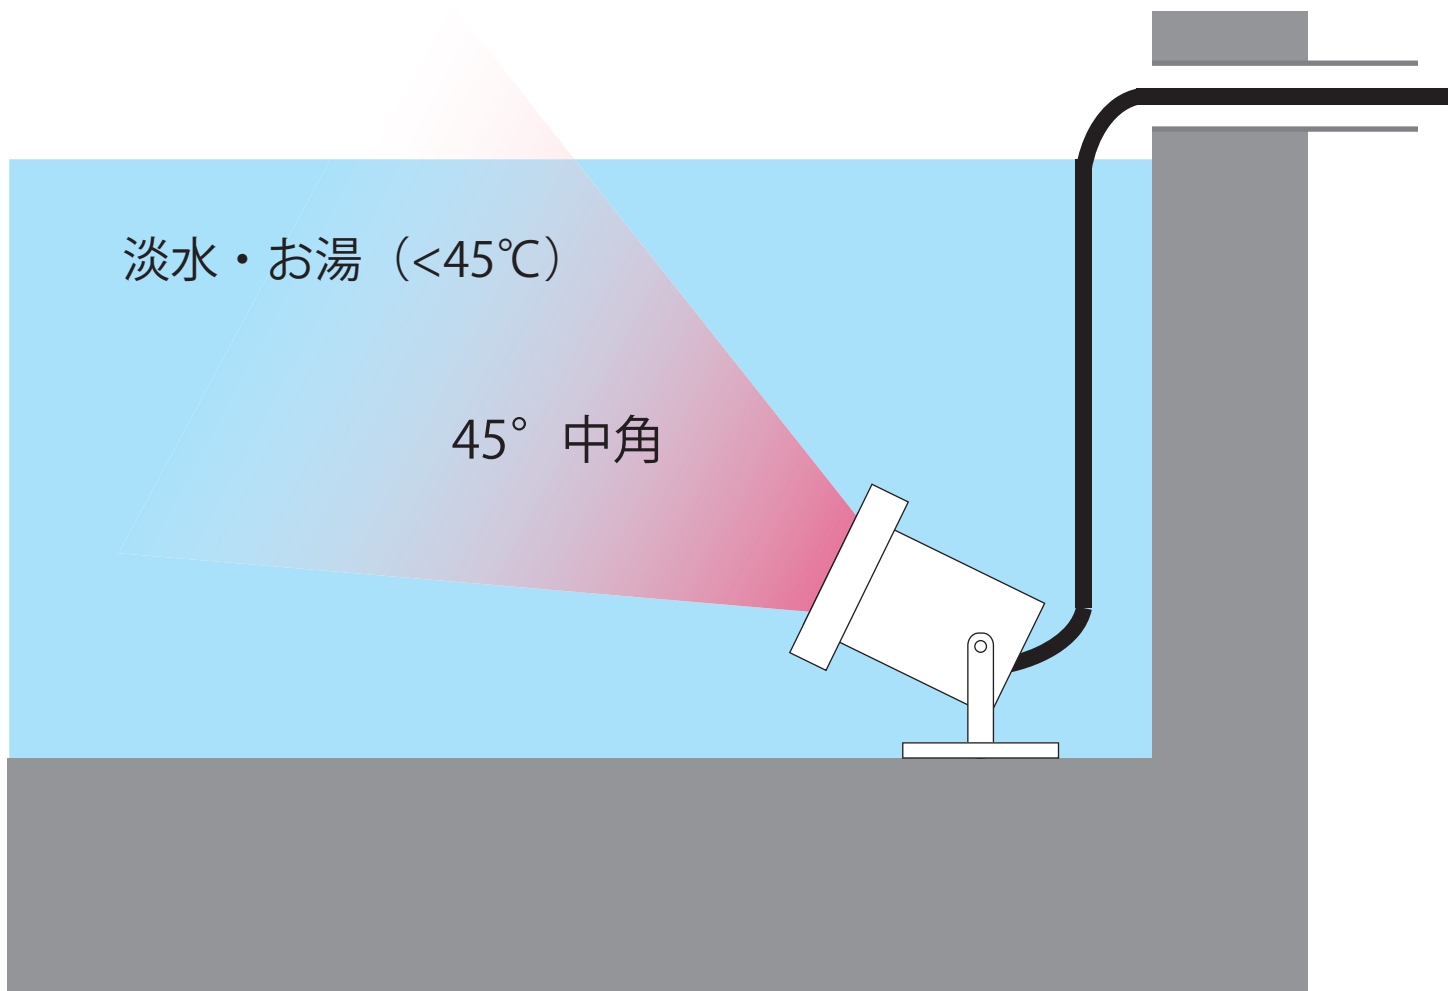

ブラケット付水中LED照明

HJ6021H CREE LED

Item number	Watts	Input Volt	CCT	LED Lumens	Beam Angle	
HJ6021H RGB	3x1W	12/24V	RGB Rx1+Gx1+Bx1	100 lm	45°	Φ75xD83xH50mm
HJ6021H	3x1W	12/24V	3000K 6200K	170 lm	45°	Φ75xD83xH50mm

特徴

IP68 12/24V LED ステンレススチール照明、小型の壁面埋設型デザインの水中照明
温水使用が可能で、SPAや温水プールなどにも最適です。

水盤、噴水、水槽、SPA、浴槽

出力	: 3W 高出力CREE LED (3000K / 6200K) RGB RGBW
光学レンズ	: 照射角度 45°
周囲動作温度	: -25℃~50℃
材質	: 304ステンレススチール
保護等級	: IP68
12/24V入力 (AC 又は DC 動作可能), 内蔵ドライバー 電源ケーブル	
	単色用 L=3M H05RN-F2x1.0mm2
	RGB用 L=3M H05RN-F5x0.5mm2
	RGBW用 L=3M H05RN-F5x0.5mm2
定格寿命	: 40000 h
製品保証期間	: 2年間保証

外形寸法

設置方法

設置方法

淡水・お湯 (<45°C)

45°
中角

用 途