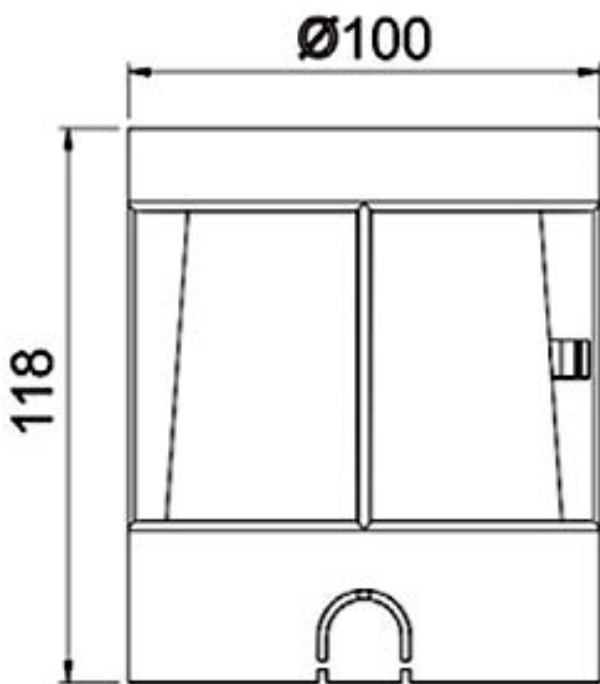

特 徴

IP68 12/24V LED ステンレススチール照明、小型の壁面埋設型デザインの水中照明
温水使用が可能で、SPAや温水プールなどに最適です。

水泳・温水プール、噴水、水槽、SPA、浴槽、ジャグジー

- 出 力 : 3W / 6W 高出力CREE LED (3000K / 6200K) RGB
5W SMD2835 36LED (3000K / 6200K) RGB
- 光学レンズ : 照射角度 45° 120°
- 周囲動作温度 : -25℃~50℃
- 材 質 : 304ステンレススチール
- 保護等級 : IP68
- 12/24V 入力 (AC 又は DC 動作可能), 内蔵ドライバー 電源ケーブル
単色用 L=3M H05RN-F2x1.0mm2
RGB用 L=3M H05RN-F5x0.5mm2
- 定格寿命 : 40000 h
- 製品保証期間 : 2年間保証

外形寸法

ランプ本体

マウントスリーブ本体

ランプ組み込み時の寸法

設置方法

用途