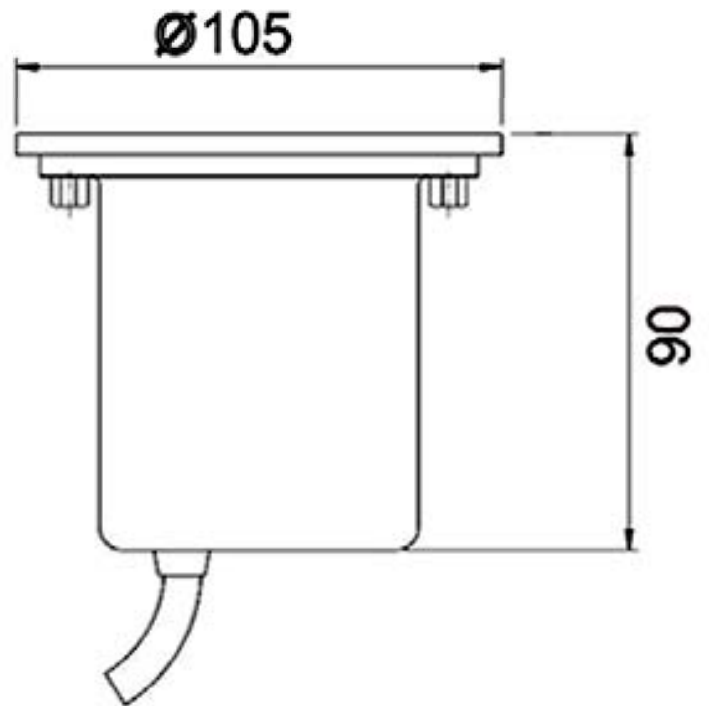

壁面埋設型プール用水中LED照明

HJ6014S
SMD2835x36

HJ6014H
CREE LED

Item number	Watts	Input Volt	CCT	LED Lumens	Beam Angle	
HJ6014H RGB	3x1W	12/24V	RGB Rx1+Gx1+Bx1	100 lm	45°	Φ110xH79(マウントスリーブ)
HJ6014H	3x1W	12/24V	3000K 6200K	170 lm	45°	Φ110xH79(マウントスリーブ)
HJ6014H RGB	3x2W	12/24V	RGB Rx1+Gx1+Bx1	190 lm	45°	Φ110xH79(マウントスリーブ)
HJ6014H	3x2W	12/24V	3000K 6200K	350 lm	45°	Φ110xH79(マウントスリーブ)
HJ6014S RGB	5W	12/24V	RGBW		120°	Φ110xH79(マウントスリーブ)
HJ6014S	5W	12/24V	3000K 6200K		120°	Φ110xH79(マウントスリーブ)

特 徴

IP68 12/24V LED ステンレススチール照明、小型の壁面埋設型デザインの水中照明
温水使用が可能で、SPAや温水プールなどに最適です。

水泳・温水プール、噴水、水槽、SPA、浴槽、ジャグジー

- 出 力 : 3W / 6W 高出力CREE LED (3000K / 6200K) RGB
5W SMD2835 36LED (3000K / 6200K) RGB
- 光学レンズ : 照射角度 45° 120°
- 周囲動作温度 : -25℃~50℃
- 材 質 : 304ステンレススチール
- 保護等級 : IP68
- 12/24V 入力 (AC 又は DC 動作可能), 内蔵ドライバー 電源ケーブル
単色用 L=3M H05RN-F2x1.0mm2
RGB用 L=3M H05RN-F5x0.5mm2
- 定格寿命 : 40000 h
- 製品保証期間 : 2年間保証

外形寸法

ランプ本体

マウントスリーブ本体

ランプ組み込み時の寸法

設置方法

用途