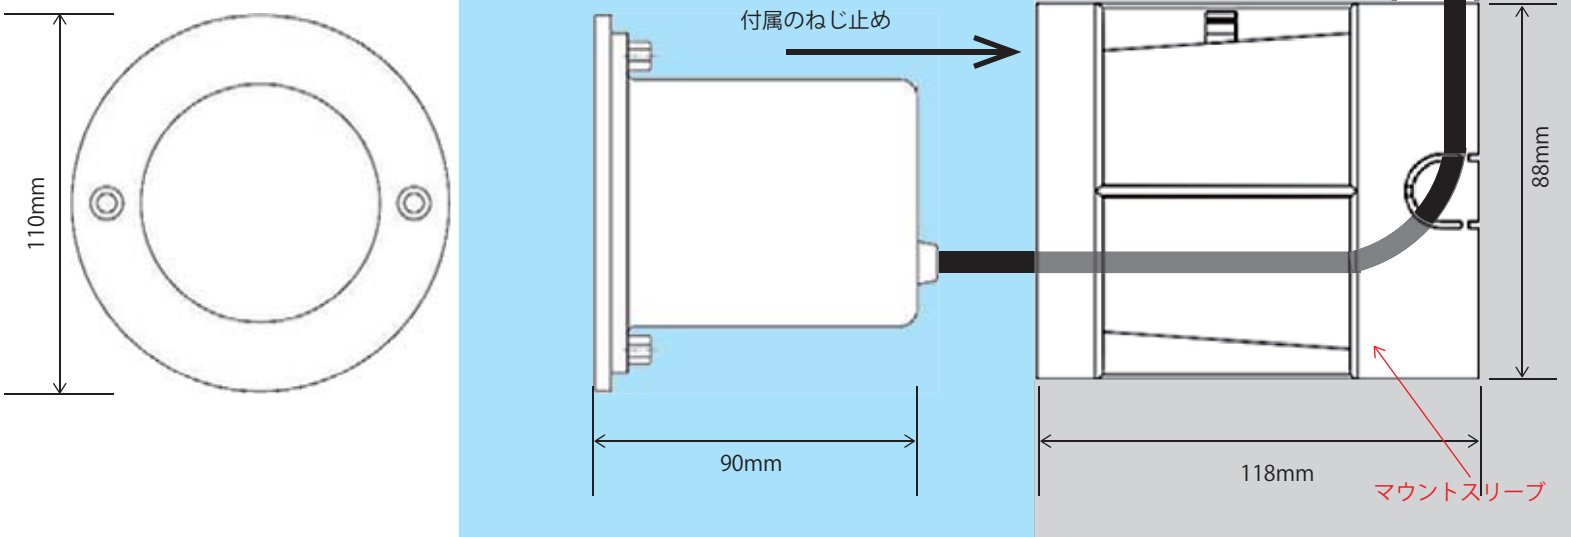

特 徴

IP68 12/24V LED ステンレススチール照明、小型の壁面埋設型デザインの水中照明
温水使用が可能で、SPAや温水プールなどに最適です。

水泳・温水プール、噴水、水槽、SPA、浴槽、ジャグジー

- 出 力 : 3W / 6W 高出力CREE LED (3000K / 6200K) RGB
5W SMD2835 36LED (3000K / 6200K) RGB
- 光学レンズ : 照射角度 45° 120°
- 周囲動作温度 : -25℃~50℃
- 材 質 : 304ステンレススチール
- 保護等級 : IP68
- 12/24V 入力 (AC 又は DC 動作可能), 内蔵ドライバー 電源ケーブル
単色用 L=3M H05RN-F2x1.0mm2
RGB用 L=3M H05RN-F5x0.5mm2
- 定格寿命 : 40000 h
- 製品保証期間 : 2年間保証

外形寸法

ランプ本体

マウントスリーブ本体

ランプ組み込み時の寸法

設置方法

用途