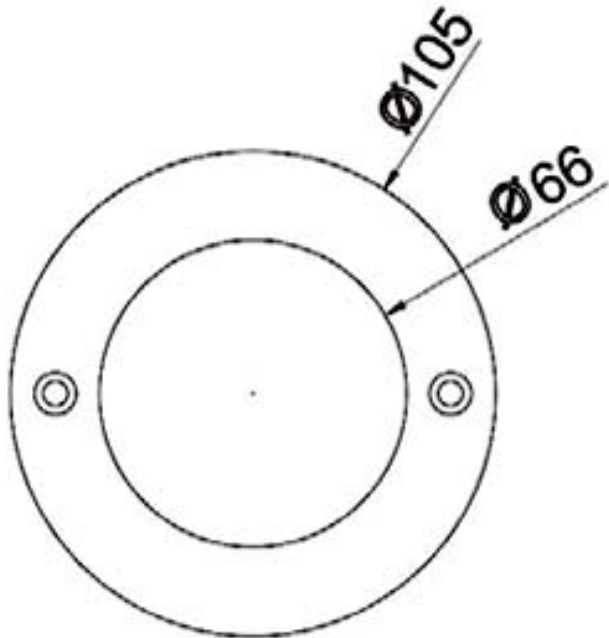

壁面埋設型プール用水中LED照明

HJ6014S
SMD2835x36

HJ6014H
CREE LED

Item number	Watts	Input Volt	CCT	LED Lumens	Beam Angle	
HJ6014H RGB	3x1W	12/24V	RGB Rx1+Gx1+Bx1	100 lm	45°	Φ110xH79(マウントスリーブ)
HJ6014H	3x1W	12/24V	3000K 6200K	170 lm	45°	Φ110xH79(マウントスリーブ)
HJ6014H RGB	3x2W	12/24V	RGB Rx1+Gx1+Bx1	190 lm	45°	Φ110xH79(マウントスリーブ)
HJ6014H	3x2W	12/24V	3000K 6200K	350 lm	45°	Φ110xH79(マウントスリーブ)
HJ6014S RGB	5W	12/24V	RGBW		120°	Φ110xH79(マウントスリーブ)
HJ6014S	5W	12/24V	3000K 6200K		120°	Φ110xH79(マウントスリーブ)

特 徴

IP68 12/24V LED ステンレススチール照明、小型の壁面埋設型デザインの水中照明
温水使用が可能で、SPAや温水プールなどに最適です。

水泳・温水プール、噴水、水槽、SPA、浴槽、ジャグジー

- 出 力 : 3W / 6W 高出力CREE LED (3000K / 6200K) RGB
5W SMD2835 36LED (3000K / 6200K) RGB
- 光学レンズ : 照射角度 45° 120°
- 周囲動作温度 : -25℃~50℃
- 材 質 : 304ステンレススチール
- 保護等級 : IP68
- 12/24V 入力 (AC 又は DC 動作可能), 内蔵ドライバー 電源ケーブル
単色用 L=3M H05RN-F2x1.0mm2
RGB用 L=3M H05RN-F5x0.5mm2
- 定格寿命 : 40000 h
- 製品保証期間 : 2年間保証

外形寸法

ランプ本体

マウントスリーブ本体

ランプ組み込み時の寸法

設置方法

用途