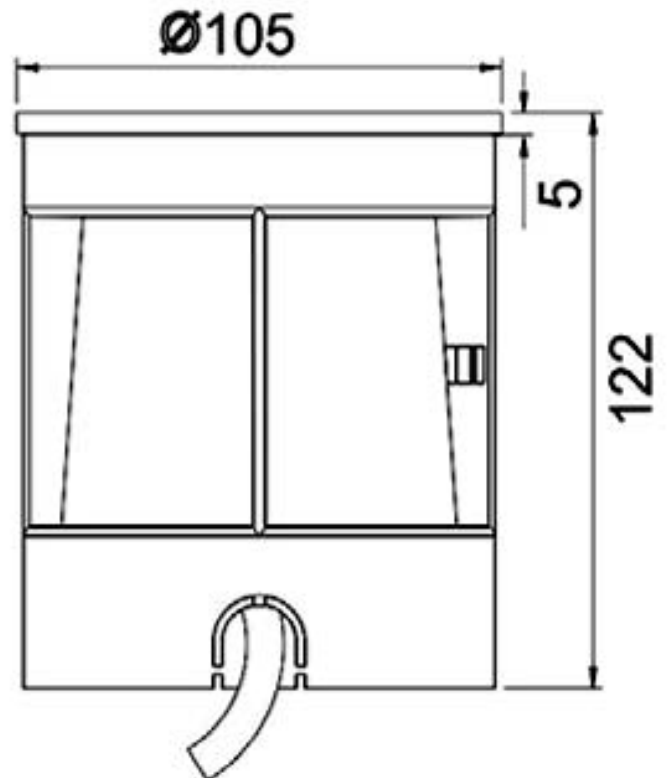

特 徴

IP68 12/24V LED ステンレススチール照明、小型の壁面埋設型デザインの水中照明
温水使用が可能で、SPAや温水プールなどに最適です。

水泳・温水プール、噴水、水槽、SPA、浴槽、ジャグジー

- 出 力 : 3W / 6W 高出力CREE LED (3000K / 6200K) RGB
5W SMD2835 36LED (3000K / 6200K) RGB
- 光学レンズ : 照射角度 45° 120°
- 周囲動作温度 : -25℃~50℃
- 材 質 : 304ステンレススチール
- 保護等級 : IP68
- 12/24V 入力 (AC 又は DC 動作可能), 内蔵ドライバー 電源ケーブル
単色用 L=3M H05RN-F2x1.0mm2
RGB用 L=3M H05RN-F5x0.5mm2
- 定格寿命 : 40000 h
- 製品保証期間 : 2年間保証

外形寸法

ランプ本体

マウントスリーブ本体

ランプ組み込み時の寸法

設置方法

用途