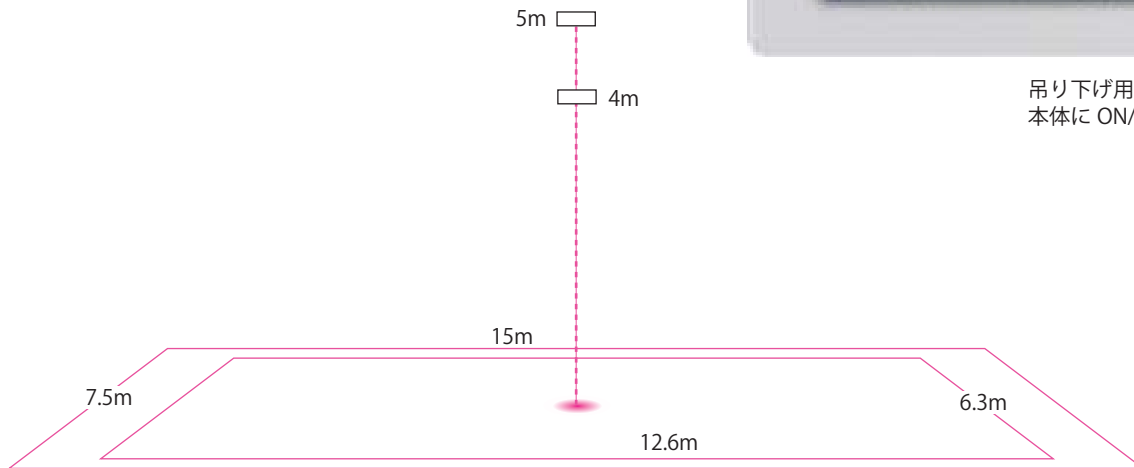

吊り下げ用チェーン（ワイヤー）添付
本体に ON/OFF スイッチ付

型番	JBDL-G200W
消費電力	150W
サイズ	440x280x70mm
LED数	200PCS
LED	赤：青=8:1
全光束	7600LM
重量	7kg/pcs
照度	590lux/2m 260/3m
照射面積	90㎡/3m

吊り下げ用チェーン（ワイヤー）添付
本体に ON/OFF スイッチ付

型番	JBDL-G300W
消費電力	222.3W
サイズ	486*311*70mm
LED数	288PCS
LED	赤：青=8:1
全光束	8640LM
重量	7.65kg/pcs
照度	245lux/4m 192/5m
照射面積	79m ² /4m 113m ² /5m

吊り下げ用チェーン（ワイヤー）添付
本体に ON/OFF スイッチ付

型番	JBDL-G600W
消費電力	470W
サイズ	930x315x62mm
LED数	576PCS
LED	赤：青=8:1
全光束	17280LM
重量	14kg/pcs
照度	157lux/6m 118/7m
照射面積	113m ² /6m 177m ² /7m

吊り下げ用チェーン（ワイヤー）添付
本体に ON/OFF スイッチ付