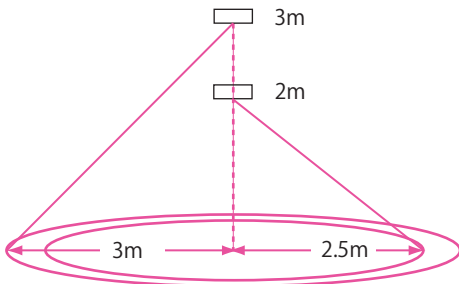

植物育成用 LED 照明

植物の光合成による成長を人工的に促進させるために特定の光の波長を放出する省エネ型照明機器。

特定の光の波長

(赤 640-660nm、青 430-450nm)

を 8 : 1 に配した、植物育成に特化した LED 省エネ照明機器。

主に「赤」は発芽～開花を促進し、「青」は開花後の成長を促進します。

型番	JBDL-G50W
消費電力	37.8W
サイズ	Φ175x60mm
LED数	50PCS
LED	赤：青=8:1
全光束	2700LM
重量	1.45kg/pcs
lux	50lux/2m 66/3m
照射面積	13㎡/2m 20㎡/3m

吊り下げ用チェーン（ワイヤー）添付
本体に ON/OFF スイッチ付

型番	JBDL-G-UFO90W
消費電力	74.3W
サイズ	Φ270x60mm
LED数	90PCS
LED	赤：青=8:1
全光束	2700LM
重量	3kg/pcs
照度	171lux/2m 80/3m
照射面積	20㎡/2m 29㎡/3m

吊り下げ用チェーン（ワイヤー）添付
本体に ON/OFF スイッチ付

型番	JBDL-G90W
消費電力	74.3W
サイズ	400x212x60mm
LED数	90PCS
LED	赤：青=8:1
全光束	2700LM
重量	3.55kg/pcs
照度	171lux/2m 80/3m
照射面積	20㎡/2m 29㎡/3m