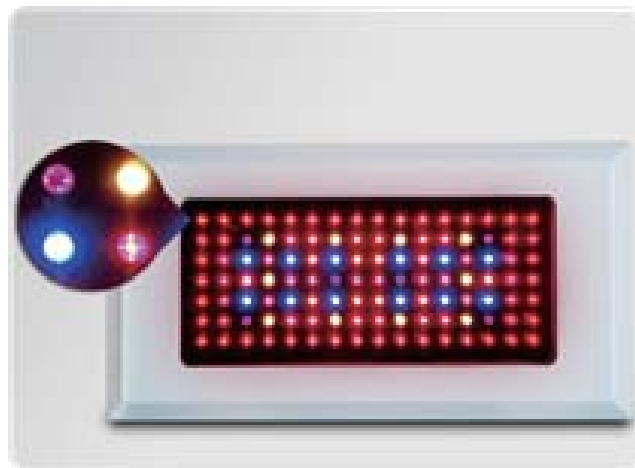

植物育成用 LED 照明

植物の光合成による成長を人工的に促進させるために特定の光の波長を放出する省エネ型照明機器。

特定の光の波長

(赤 640-660nm、青 430-450nm)

を 8 : 1 に配した、植物育成に特化した LED 省エネ照明機器。

主に「赤」は発芽～開花を促進し、「青」は開花後の成長を促進します。

型番	JBDL-G50W
消費電力	37.8W
サイズ	Φ175x60mm
LED数	50PCS
LED	赤：青=8:1
全光束	2700LM
重量	1.45kg/pcs
lux	50lux/2m 66/3m
照射面積	13㎡/2m 20㎡/3m

吊り下げ用チェーン（ワイヤー）添付
本体に ON/OFF スイッチ付

型番	JBDL-G-UFO90W
消費電力	74.3W
サイズ	Φ270x60mm
LED数	90PCS
LED	赤：青=8:1
全光束	2700LM
重量	3kg/pcs
照度	171lux/2m 80/3m
照射面積	20㎡/2m 29㎡/3m

吊り下げ用チェーン（ワイヤー）添付
本体に ON/OFF スイッチ付

型番	JBDL-G90W
消費電力	74.3W
サイズ	400x212x60mm
LED数	90PCS
LED	赤：青=8:1
全光束	2700LM
重量	3.55kg/pcs
照度	171lux/2m 80/3m
照射面積	20㎡/2m 29㎡/3m

吊り下げ用チェーン（ワイヤー）添付
本体に ON/OFF スイッチ付

型番	JBDL-G120W
消費電力	92.6W
サイズ	400x212x60mm
LED数	112PCS
LED	赤：青=8:1
全光束	3360LM
重量	3.94kg/pcs
照度	346lux/2m 163/3m
照射面積	51㎡/2m 79㎡/3m

吊り下げ用チェーン（ワイヤー）添付
本体に ON/OFF スイッチ付

型番	JBDL-G150W
消費電力	125W
サイズ	330*330*60mm
LED数	150PCS
LED	赤：青=8:1
全光束	5500LM
重量	5.7kg/pcs
照度	1600lux/1m 740/1.5m
照射面積	90㎡/3m