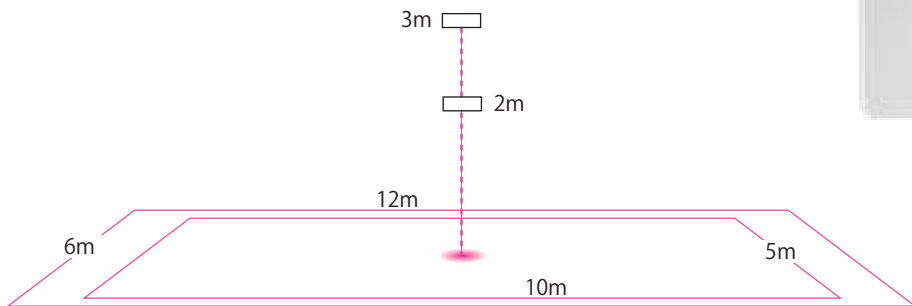

吊り下げ用チェーン（ワイヤー）添付
本体に ON/OFF スイッチ付

型番	JBDL-G-UFO90W
消費電力	74.3W
サイズ	Φ270x60mm
LED数	90PCS
LED	赤：青=8:1
全光束	2700LM
重量	3kg/pcs
照度	171lux/2m 80/3m
照射面積	20㎡/2m 29㎡/3m

吊り下げ用チェーン（ワイヤー）添付
本体に ON/OFF スイッチ付

型番	JBDL-G90W
消費電力	74.3W
サイズ	400x212x60mm
LED数	90PCS
LED	赤：青=8:1
全光束	2700LM
重量	3.55kg/pcs
照度	171lux/2m 80/3m
照射面積	20㎡/2m 29㎡/3m

吊り下げ用チェーン（ワイヤー）添付
本体に ON/OFF スイッチ付

型番	JBDL-G120W
消費電力	92.6W
サイズ	400x212x60mm
LED数	112PCS
LED	赤：青=8:1
全光束	3360LM
重量	3.94kg/pcs
照度	346lux/2m 163/3m
照射面積	51㎡/2m 79㎡/3m

吊り下げ用チェーン（ワイヤー）添付
本体に ON/OFF スイッチ付

型番	JBDL-G150W
消費電力	125W
サイズ	330*330*60mm
LED数	150PCS
LED	赤：青=8:1
全光束	5500LM
重量	5.7kg/pcs
照度	1600lux/1m 740/1.5m
照射面積	90㎡/3m