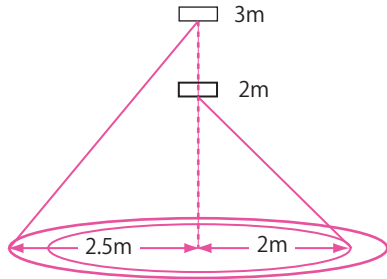

植物育成用 LED 照明

植物の光合成による成長を人工的に促進させるために特定の光の波長を放出する省エネ型照明機器。

特定の光の波長

(赤 640-660nm、青 430-450nm)

を 8 : 1 に配した、植物育成に特化した LED 省エネ照明機器。

主に「赤」は発芽～開花を促進し、「青」は開花後の成長を促進します。

型番	JBDL-G50W
消費電力	37.8W
サイズ	Φ175x60mm
LED数	50PCS
LED	赤：青=8:1
全光束	2700LM
重量	1.45kg/pcs
lux	50lux/2m 66/3m
照射面積	13㎡/2m 20㎡/3m