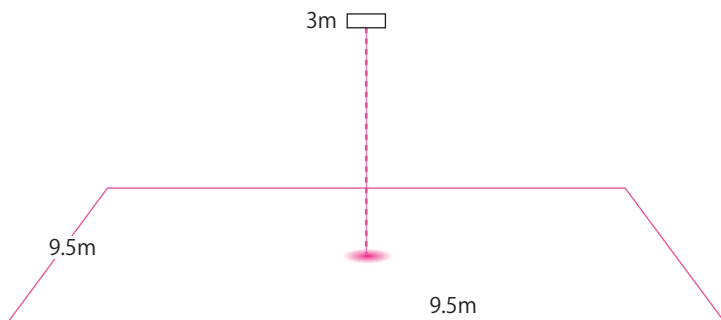

吊り下げ用チェーン（ワイヤー）添付
本体に ON/OFF スイッチ付

型番	JBDL-G-UFO90W
消費電力	74.3W
サイズ	Φ270x60mm
LED数	90PCS
LED	赤：青=8:1
全光束	2700LM
重量	3kg/pcs
照度	171lux/2m 80/3m
照射面積	20㎡/2m 29㎡/3m

吊り下げ用チェーン（ワイヤー）添付
本体に ON/OFF スイッチ付

型番	JBDL-G90W
消費電力	74.3W
サイズ	400x212x60mm
LED数	90PCS
LED	赤：青=8:1
全光束	2700LM
重量	3.55kg/pcs
照度	171lux/2m 80/3m
照射面積	20㎡/2m 29㎡/3m

吊り下げ用チェーン（ワイヤー）添付
本体に ON/OFF スイッチ付

型番	JBDL-G120W
消費電力	92.6W
サイズ	400x212x60mm
LED数	112PCS
LED	赤：青=8:1
全光束	3360LM
重量	3.94kg/pcs
照度	346lux/2m 163/3m
照射面積	51㎡/2m 79㎡/3m

吊り下げ用チェーン（ワイヤー）添付
本体に ON/OFF スイッチ付

型番	JBDL-G150W
消費電力	125W
サイズ	330*330*60mm
LED数	150PCS
LED	赤：青=8:1
全光束	5500LM
重量	5.7kg/pcs
照度	1600lux/1m 740/1.5m
照射面積	90㎡/3m

吊り下げ用チェーン（ワイヤー）添付
本体に ON/OFF スイッチ付

型番	JBDL-G600W
消費電力	470W
サイズ	930x315x62mm
LED数	576PCS
LED	赤：青=8:1
全光束	17280LM
重量	14kg/pcs
照度	157lux/6m 118/7m
照射面積	113m ² /6m 177m ² /7m

吊り下げ用チェーン（ワイヤー）添付
本体に ON/OFF スイッチ付