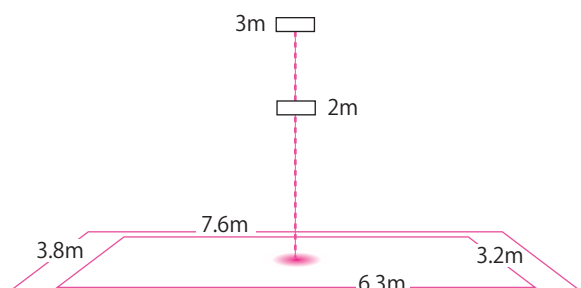

植物育成用 LED 照明

植物の光合成による成長を人工的に促進させるために特定の光の波長を放出する省エネ型照明機器。

特定の光の波長

(赤 640-660nm、青 430-450nm)

を 8 : 1 に配した、植物育成に特化した LED 省エネ照明機器。

主に「赤」は発芽～開花を促進し、「青」は開花後の成長を促進します。

型番	JBDL-G50W
消費電力	37.8W
サイズ	Φ175x60mm
LED数	50PCS
LED	赤：青=8:1
全光束	2700LM
重量	1.45kg/pcs
lux	50lux/2m 66/3m
照射面積	13㎡/2m 20㎡/3m

吊り下げ用チェーン（ワイヤー）添付
本体に ON/OFF スイッチ付

型番	JBDL-G-UFO90W
消費電力	74.3W
サイズ	Φ270x60mm
LED数	90PCS
LED	赤：青=8:1
全光束	2700LM
重量	3kg/pcs
照度	171lux/2m 80/3m
照射面積	20㎡/2m 29㎡/3m

吊り下げ用チェーン（ワイヤー）添付
本体に ON/OFF スイッチ付

型番	JBDL-G90W
消費電力	74.3W
サイズ	400x212x60mm
LED数	90PCS
LED	赤：青=8:1
全光束	2700LM
重量	3.55kg/pcs
照度	171lux/2m 80/3m
照射面積	20㎡/2m 29㎡/3m

吊り下げ用チェーン（ワイヤー）添付
本体に ON/OFF スイッチ付

型番	JBDL-G120W
消費電力	92.6W
サイズ	400x212x60mm
LED数	112PCS
LED	赤：青=8:1
全光束	3360LM
重量	3.94kg/pcs
照度	346lux/2m 163/3m
照射面積	51㎡/2m 79㎡/3m

吊り下げ用チェーン（ワイヤー）添付
本体に ON/OFF スイッチ付

型番	JBDL-G150W
消費電力	125W
サイズ	330*330*60mm
LED数	150PCS
LED	赤：青=8:1
全光束	5500LM
重量	5.7kg/pcs
照度	1600lux/1m 740/1.5m
照射面積	90㎡/3m

吊り下げ用チェーン（ワイヤー）添付
本体に ON/OFF スイッチ付

型番	JBDL-G600W
消費電力	470W
サイズ	930x315x62mm
LED数	576PCS
LED	赤：青=8:1
全光束	17280LM
重量	14kg/pcs
照度	157lux/6m 118/7m
照射面積	113m ² /6m 177m ² /7m

吊り下げ用チェーン（ワイヤー）添付
本体に ON/OFF スイッチ付