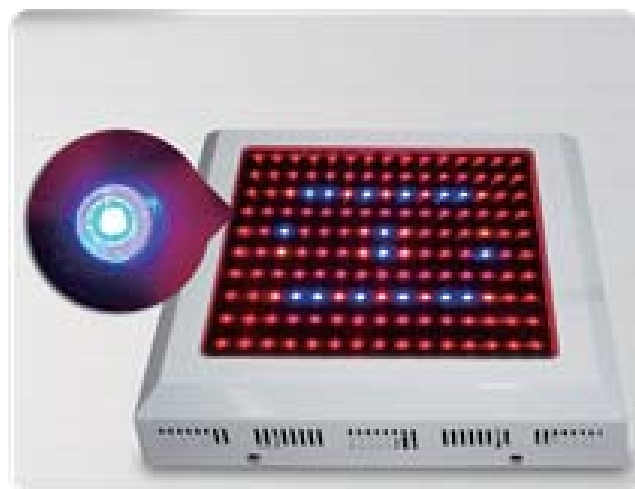

植物育成用 LED 照明

植物の光合成による成長を人工的に促進させるために特定の光の波長を放出する省エネ型照明機器。

特定の光の波長

(赤 640-660nm、青 430-450nm)

を 8 : 1 に配した、植物育成に特化した LED 省エネ照明機器。

主に「赤」は発芽～開花を促進し、「青」は開花後の成長を促進します。

型番	JBDL-G50W
消費電力	37.8W
サイズ	Φ175x60mm
LED数	50PCS
LED	赤：青=8:1
全光束	2700LM
重量	1.45kg/pcs
lux	50lux/2m 66/3m
照射面積	13㎡/2m 20㎡/3m

吊り下げ用チェーン（ワイヤー）添付
本体に ON/OFF スイッチ付

型番	JBDL-G-UFO90W
消費電力	74.3W
サイズ	Φ270x60mm
LED数	90PCS
LED	赤：青=8:1
全光束	2700LM
重量	3kg/pcs
照度	171lux/2m 80/3m
照射面積	20㎡/2m 29㎡/3m

吊り下げ用チェーン（ワイヤー）添付
本体に ON/OFF スイッチ付

型番	JBDL-G90W
消費電力	74.3W
サイズ	400x212x60mm
LED数	90PCS
LED	赤：青=8:1
全光束	2700LM
重量	3.55kg/pcs
照度	171lux/2m 80/3m
照射面積	20㎡/2m 29㎡/3m

吊り下げ用チェーン（ワイヤー）添付
本体に ON/OFF スイッチ付

型番	JBDL-G120W
消費電力	92.6W
サイズ	400x212x60mm
LED数	112PCS
LED	赤：青=8:1
全光束	3360LM
重量	3.94kg/pcs
照度	346lux/2m 163/3m
照射面積	51㎡/2m 79㎡/3m

吊り下げ用チェーン（ワイヤー）添付
本体に ON/OFF スイッチ付

型番	JBDL-G150W
消費電力	125W
サイズ	330*330*60mm
LED数	150PCS
LED	赤：青=8:1
全光束	5500LM
重量	5.7kg/pcs
照度	1600lux/1m 740/1.5m
照射面積	90㎡/3m