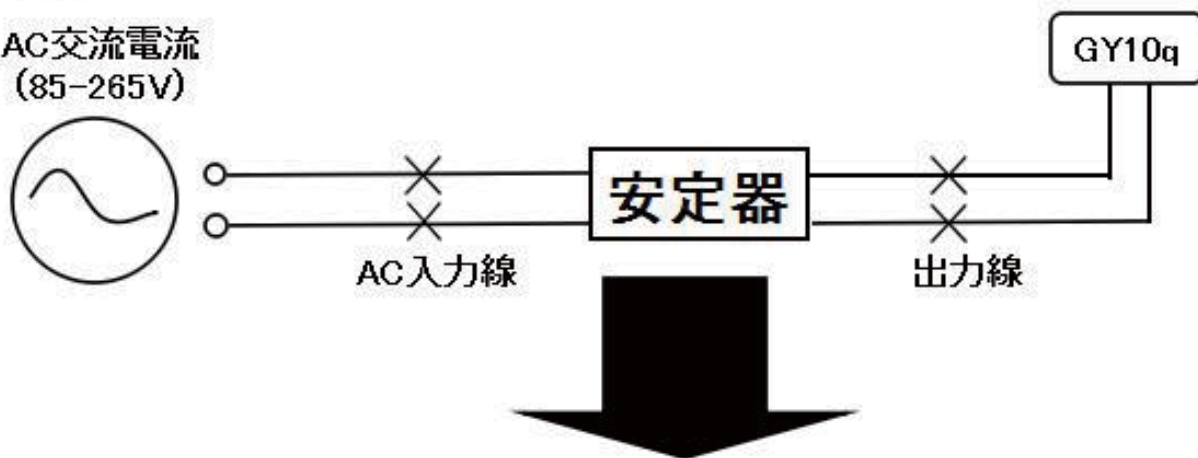

蛍光灯ツイン2（平行）FML/FMR型（GX10q/GY10q）対応LED

既設ツイン2 平行蛍光灯からLEDへの交換目安。

ツイン2 蛍光灯 360度発光	全光束	LED外付け電源付 120度発光	全光束
FML9EX GX10q	550 lm		
FML13EX GX10q	850 lm	TEN-FML13EX 6W 116mm	600 lm
FML18EX GX10q	1030-1100 lm	TEN-FML18EX 9W 1293mm	900 lm
FML27EX GX10q	1480-1600 lm	TEN-FML27EX 10W 143mm	1000 lm
FML36EX GX10q 244mm	2900 lm	TEN-FML36EX 20W 243mm	2000 lm
FML55EX GY10q 319mm	4350 lm	TEN-FML55EX 28W 320mm	2800 lm
FMR96EX GY10q 420mm	7500 lm	TEN-FMR96EX 46W 420mm	5000 lm

設置方法

図①

AC交流電流
(85-265V)