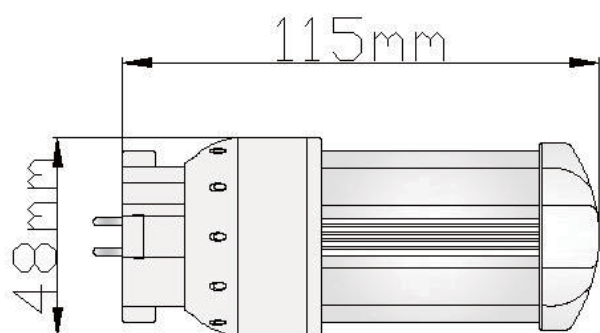

## 製品図面・サイズ

TEN-FDL9EX/TEN-FDL13EX

TEN-FDL18EX

TEN-FDL9EX/TEN-FDL13EX

既設ツイン蛍光灯から LED への交換目安。

ツイン蛍光灯 360度発光	全光束	LED360度発光タイプ 360度発光	全光束
FDL9EX GX10q 9W 99mm	490-520 lm	TEN-FDL9EX 4W 115mm	400 lm
FDL13EX GX10q 13W 114mm	750-800 lm	TEN-FDL13EX 6W 115mm	600 lm
		TEN-FDL18EX 8W 125mm	800 lm
FDL18EX GX10q 18W 127mm	1000-1070 lm	TEN-FDL18EX 8W 125mm	800 lm
		TEN-FDL27EX 12W 140mm	1200 lm
FDL27EX GX10q 27W 141mm	1450-1550 lm	TEN-FDL27EX 12W 140mm	1200 lm