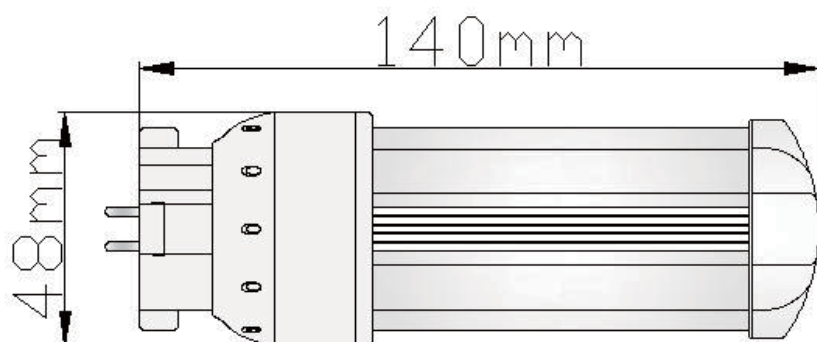

## 製品図面・サイズ

TEN-FDL9EX/TEN-FDL13EX

TEN-FDL18EX

TEN-FDL9EX/TEN-FDL13EX

既設ツイン蛍光灯から LED への交換目安。

ツイン蛍光灯 360度発光	全光束	LED360度発光タイプ 360度発光	全光束
FDL9EX GX10q 9W 99mm	490-520 lm	TEN-FDL9EX 4W 115mm	400 lm
FDL13EX GX10q 13W 114mm	750-800 lm	TEN-FDL13EX 6W 115mm	600 lm
		TEN-FDL18EX 8W 125mm	800 lm
FDL18EX GX10q 18W 127mm	1000-1070 lm	TEN-FDL18EX 8W 125mm	800 lm
		TEN-FDL27EX 12W 140mm	1200 lm
FDL27EX GX10q 27W 141mm	1450-1550 lm	TEN-FDL27EX 12W 140mm	1200 lm