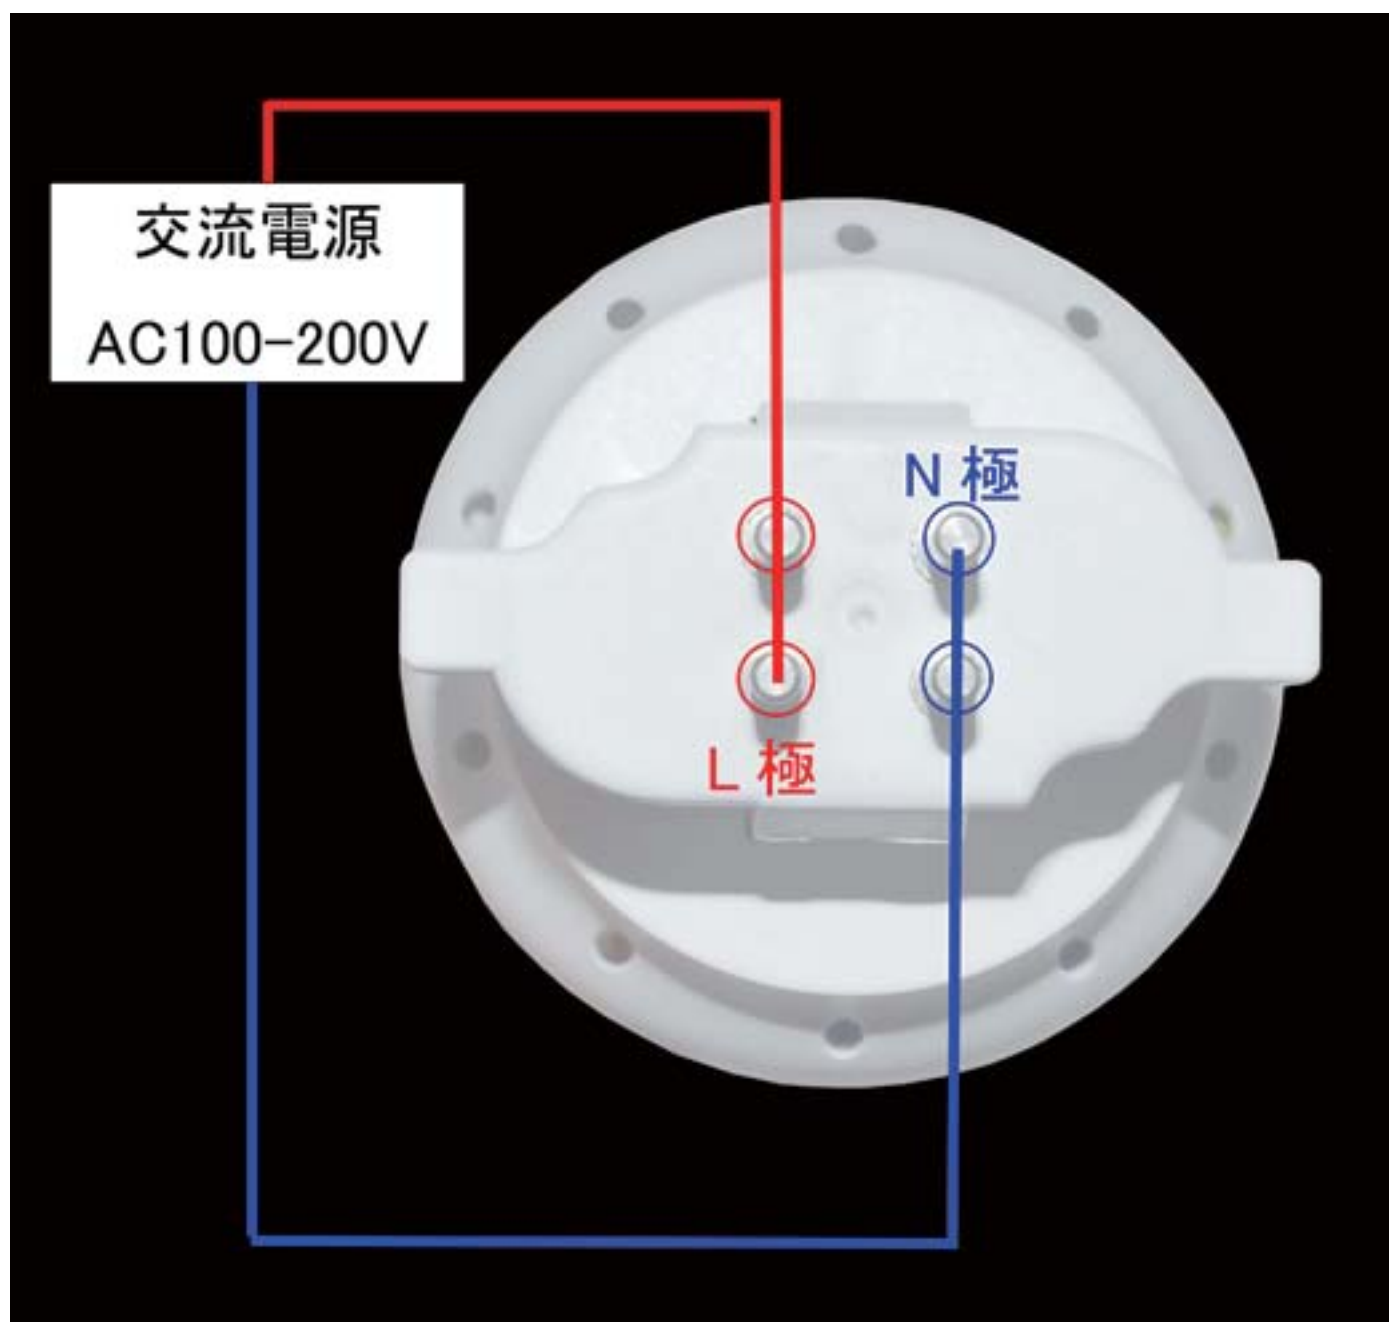

設置方法

多くの天井用ダウンライト照明、各種ブラケット照明、ガーデンライトなどと幅広く利用されている、コンパクト蛍光灯FDLシリーズは、LED化の難しいランプとされてきました。コンパクト蛍光灯型LED照明は、安定器回路をパススルーしてAC直結するだけで、既設のコネクター、既設の器具に取り付け可能です。

- ●照明器具の配線工事が必要です。配線変更は、電気工事有資格者の方のみ行うことができます。
- ●グローの場合では、グロー球だけ外して、そのまま交換可能です。

上下2本のピンに繋いでも構いません。
給電以外の2本は通電しませんので、感電の心配がありません。