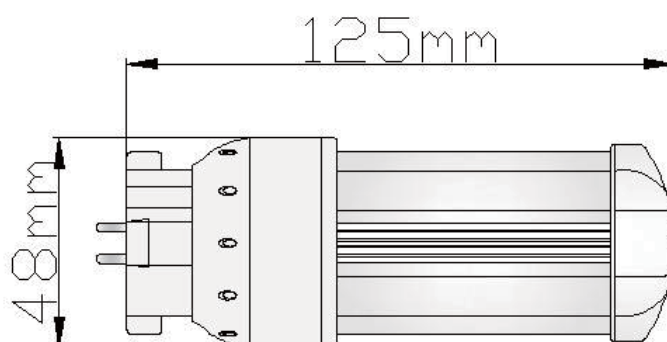

## 製品図面・サイズ

TEN-FDL9EX/TEN-FDL13EX

TEN-FDL18EX

TEN-FDL9EX/TEN-FDL13EX

既設ツイン蛍光灯から LED への交換目安。

ツイン蛍光灯 360度発光	全光束	LED360度発光タイプ 360度発光	全光束
FDL9EX GX10q 9W 99mm	490-520 lm	TEN-FDL9EX 4W 115mm	400 lm
FDL13EX GX10q 13W 114mm	750-800 lm	TEN-FDL13EX 6W 115mm	600 lm
		TEN-FDL18EX 8W 125mm	800 lm
FDL18EX GX10q 18W 127mm	1000-1070 lm	TEN-FDL18EX 8W 125mm	800 lm
		TEN-FDL27EX 12W 140mm	1200 lm
FDL27EX GX10q 27W 141mm	1450-1550 lm	TEN-FDL27EX 12W 140mm	1200 lm