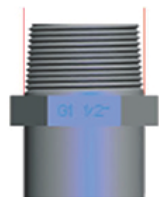

水流ジェットパイプ
G11/2"テーパ

B4TB-4103
B4TB-4104
B4TB-4105
B4TB-4108

RGB
RGBW