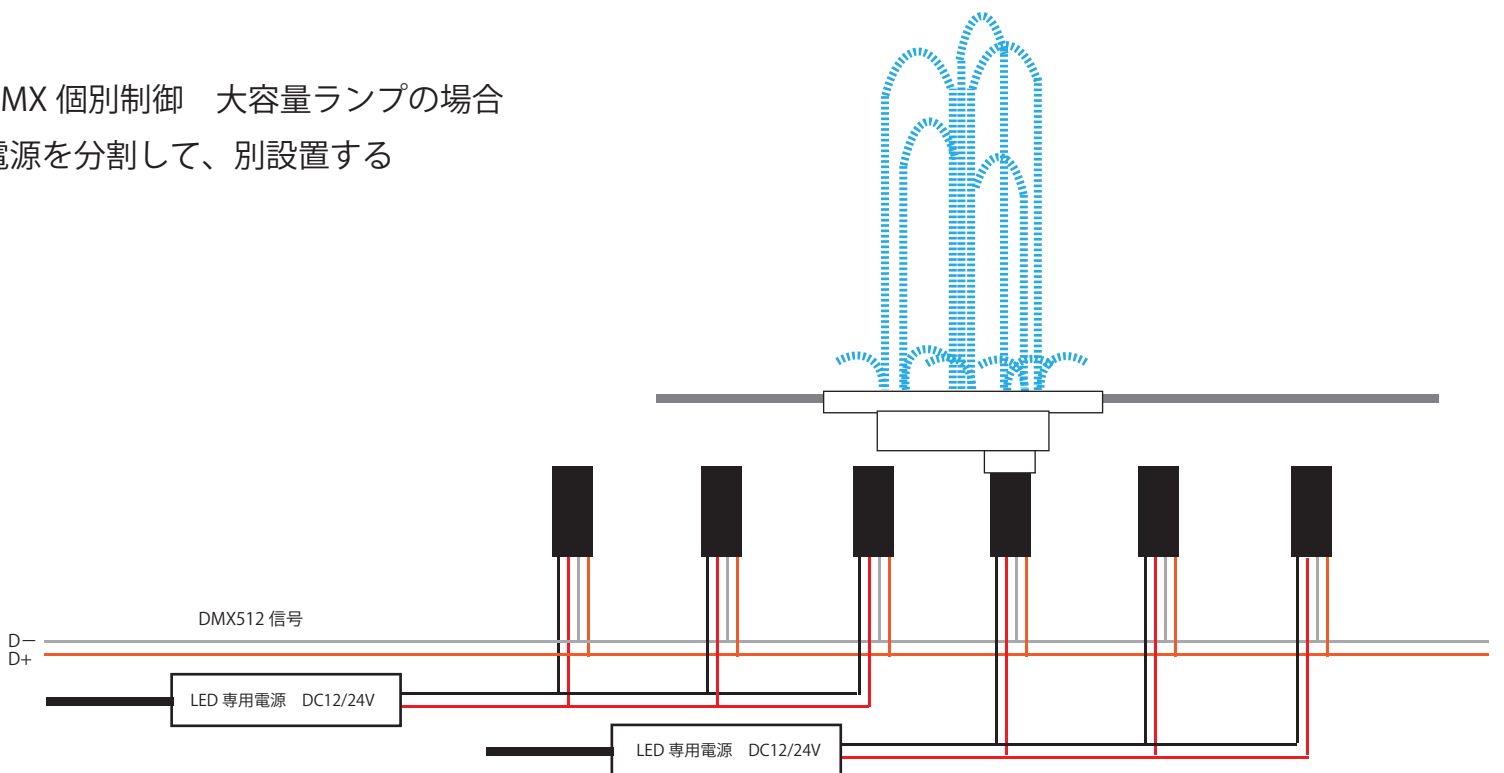

LF-FT72W316X R+G+B+W  
消費電力：24x3W(74-96.2W)  
LF-FT72W316X RGBW 4in1 DMX  
消費電力：18x4W(72-96.2W)  
入力電圧：DC24V  
本体：Φ290x48mm Φ64mm サイズ調整ボルト付  
カバー：強化ガラス  
照射角度 10° 25° 30° 45° 60° 90°  
DMX デコーダー内蔵又は DC RGB/PWM 制御回路

## DMX 同期制御

## DMX 個別制御

DMX 個別制御 大容量ランプの場合  
電源を分割して、別設置する