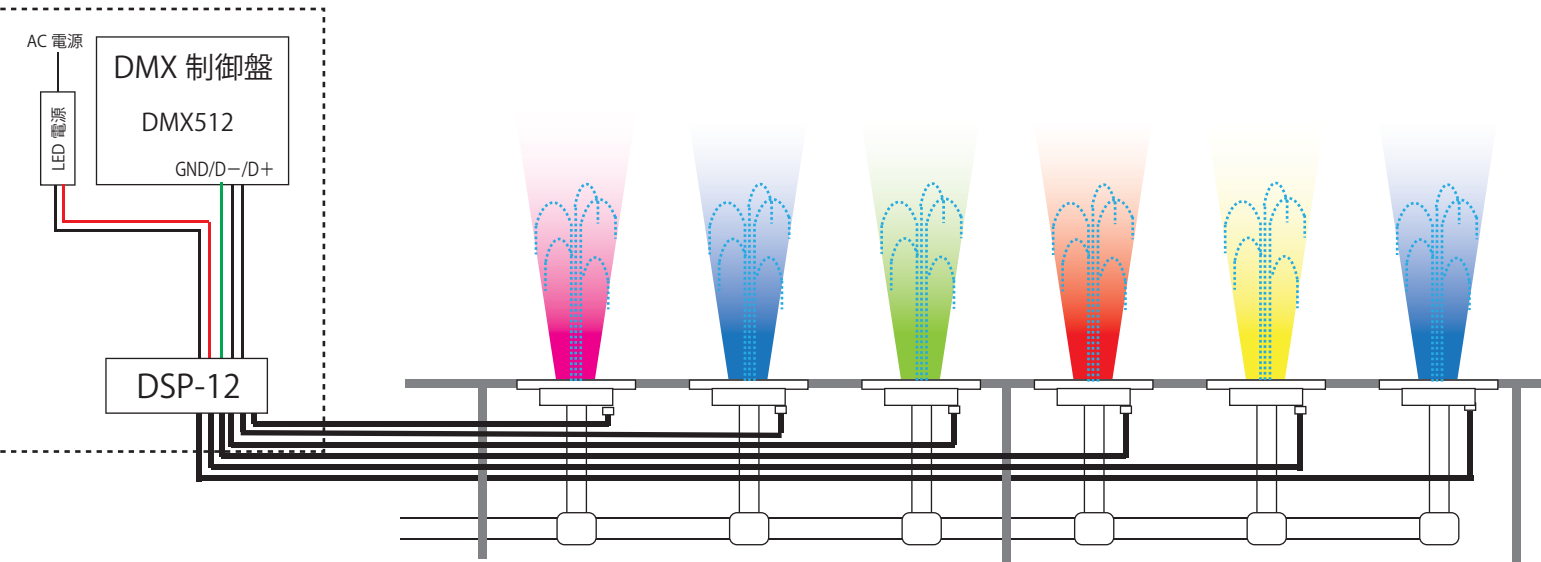

LF-FT72W316X R+G+B+W  
消費電力：24x3W(74-96.2W)  
LF-FT72W316X RGBW 4in1 DMX  
消費電力：18x4W(72-96.2W)  
入力電圧：DC24V  
本体：Φ290x48mm Φ64mm サイズ調整ボルト付  
カバー：強化ガラス  
照射角度 10° 25° 30° 45° 60° 90°  
DMX デコーダー内蔵又は DC RGB/PWM 制御回路

## DMX 同期制御

## DMX 個別制御

DMX 個別制御 大容量ランプの場合  
電源を分割して、別設置する