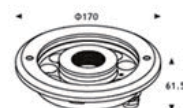

Mounting Sleeve