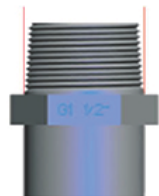

# 乾式噴水用 LED ノズル設置ライト ver2

Dry Land Fountain Light

KAPEGO 高輝度型 SUS316L 製グレーチング用 (海水・淡水)

**B4TA1257 (単色)**  
 消費電力：24W (12 x 2W/28.8W)  
 入力電圧：DC24V  
 定格電流：1200mA  
 全光束：CW：2067 lm WW：1610 lm  
 本体：Φ182x65mm G 1 1/2  
 カバー：強化ガラス 照射角度 20/25/30/35°

中央噴出型

水流ジェットパイプ  
G11/2"テーパ

B4TA1257  
B4TA1218  
Dry land fountain light

**B4TA1218 RGB 3in1**  
 消費電力：24W (12x2W/33.6W)  
 入力電圧：DC24V  
 定格電流：R400mA G500mA B500mA  
 全光束：726 lm 本体：Φ182x65mm G 1 1/2  
 カバー：強化ガラス 照射角度 30°  
 DC RGB/PWM 制御回路

中央噴出型

水流ジェットパイプ  
G11/2"テーパ

B4TA1257  
B4TA1218  
Dry land fountain light

VTOP 高輝度型 SUS316 製グレーチング用 (淡水)

DRY

DMX

**B4TB-4103 (単色)**  
 消費電力：18W (9x2W) CREE/OSRAM  
 入力電圧：ACDC 12V/24V  
 色温度：2700K 6500K 青・緑・赤  
 本体：Φ182x65mm G 1 1/2  
 カバー：強化ガラス 照射角度 15/30/45/60°

RGB  
RGBW

B4TB-4105 RGB 3in1 DMX  
 費電力：27W (9x3W) CREE  
 入力電圧：ACDC 12V/24V  
 色温度：RGB 3in1  
 本体：Φ182x65mm G 1 1/2  
 カバー：強化ガラス 照射角度 30°  
 DMX デコーダー内蔵

中央噴出型

水流ジェットパイプ  
G1 1/2"テーパ

DRY

DMX

B4TB-4103  
B4TB-4104  
B4TB-4105  
B4TB-4108