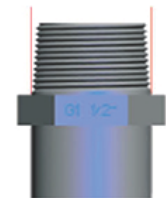

# 乾式噴水用 LED ノズル設置ライト ver2

Dry Land Fountain Light

KAPEGO 高輝度型 SUS316L 製グレーチング用 (海水・淡水)

**B4TA1257 (単色)**  
 消費電力：24W (12 x 2W/28.8W)  
 入力電圧：DC24V  
 定格電流：1200mA  
 全光束：CW：2067 lm WW：1610 lm  
 本体：Φ182x65mm G 1 1/2  
 カバー：強化ガラス 照射角度 20/25/30/35°

中央噴出型

水流ジェットパイプ  
G11/2"テーパ

B4TB-4103  
B4TB-4104  
B4TB-4105  
B4TB-4108

RGB  
RGBW

VTOP 高輝度型 SUS316 製グレーチング用 (淡水)

DRY

DMX

B4TB-4103  
B4TB-4104  
B4TB-4105  
B4TB-4108

RGB  
RGBW

B4TB-4105 RGB 3in1 DMX  
 費電力：27W (9x3W) CREE  
 入力電圧：ACDC 12V/24V  
 色温度：RGB 3in1  
 本体：Φ182x65mm G 1 1/2  
 カバー：強化ガラス 照射角度 30°  
 DMX デコーダー内蔵

中央噴出型

水流ジェットパイプ  
G1 1/2"テーパ

DRY

DMX

B4TB-4103  
B4TB-4104  
B4TB-4105  
B4TB-4108