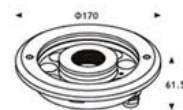

Water Jet Pipe  
G1 3/4"taper

DRY

DMX

B4SA-4114  
B4SA-4115  
B4SA-4116

RGB

B4TB-4105 RGB 3in1 DMX  
 費電力：27W (9x3W) CREE  
 入力電圧：ACDC 12V/24V  
 色温度：RGB 3in1  
 本体：Φ170xH61.5 G 1 3/4  
 カバー：強化ガラス 照射角度 30°  
 DMX デコーダー内蔵

Mounting Sleeve

Water Jet Pipe  
G1 3/4"taper

LF-RP27W316X-FT 単色 /R+G+B/DMX  
消費電力：9x3W(27-35W)  
入力電圧：AC/DC12/DC24V  
本体：Φ200x33mm Φ47mm サイズ調整ボルト付  
カバー：強化ガラス  
照射角度 10° 25° 30° 45° 60° 90°  
DMX デコーダー内蔵又は DC RGB/PWM 制御回路