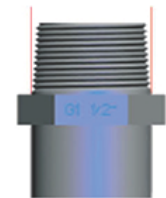

水流ジェットパイプ
G1 1/2"テーパ

DRY

DMX