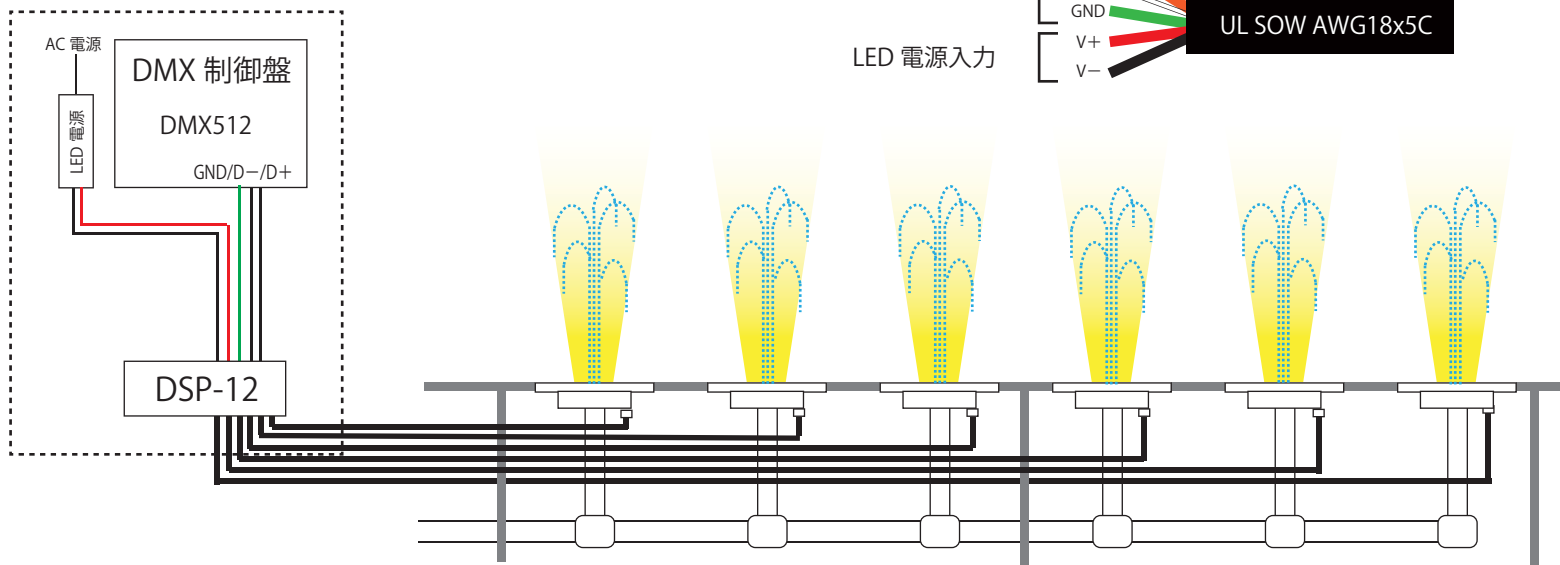

DMX 同期制御

DMX 個別制御

DMX 個別制御 大容量ランプの場合
電源を分割して、別設置する