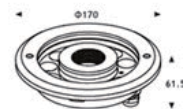

Mounting Sleeve