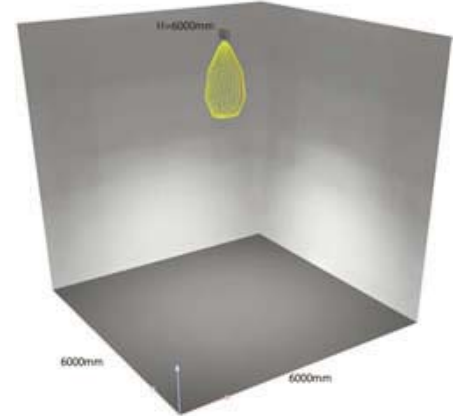

適用例：モジュール角度の調整で広範囲に均等な明るさを実現

照射角度：60 度 H=6m W=6mx6m 高天井

床面 H0cm 中心：404Lx 平均：251Lx