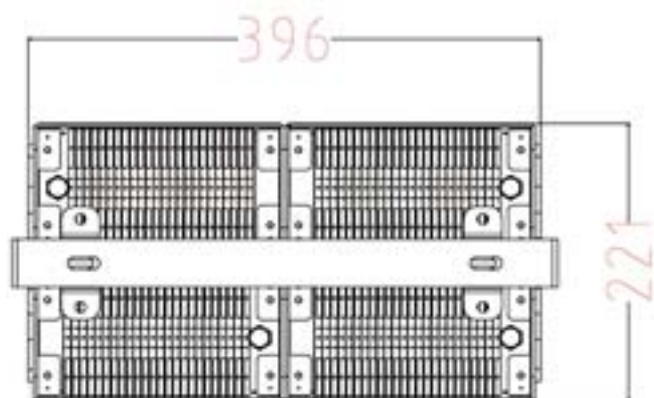

消費電力：400W
入力電圧：90-277VAC(50/60Hz)
色コード：3000K 5500K 7000K
照度：56000 lm(5000-6500K)
設置アングル：標準添付 (左右 90 度)
LED モジュールユニット (左右 45 度)
照射角度：30° /60° /120°
材料：本体アルマイト
レンズカバー：PC 樹脂
動作温度：-40℃～ 60℃
本体：422x243x221mm
重量 (net)：7.6kg
防塵・防水：IP65
定格寿命：40000hr
製品保証期間：3 年間