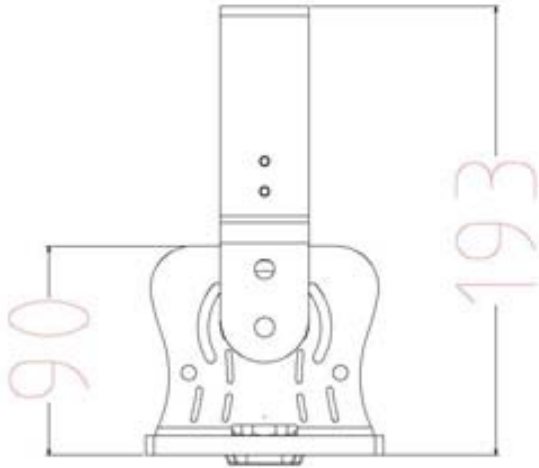

ゴルフ場やスタジアム、各種グランド施設向け、駐車場や空港、プラント内などにも最適な省エネ照明環境を提供します。

モジュール単位の角度調整幅  
(左右 90 度)

マウントブラケットの角度調整幅  
(左右 45 度)

140 lm/W 高発光効率  
Philips 製 LED

多孔性で多くの気流を生む  
高効率冷却フィン搭載

LED モジュールの角度を  
サポートする照明フレーム

● BL-B400-100W

消費電力：100W  
入力電圧：AC90-277V(50/60Hz)  
色コード：3000K 5500K 7000K  
照度：14000 lm(5000-6500K)  
設置アングル：標準添付 (左右 90 度)  
LED モジュールユニット (左右 45 度)  
照射角度：30° /60° /120°  
材料：本体アルマイト  
レンズカバー：PC 樹脂  
動作温度：-40℃～ 60℃  
本体：226x183x102mm  
重量 (net)：2.8kg  
防塵・防水：IP65  
定格寿命：40000hr  
製品保証期間：3 年間