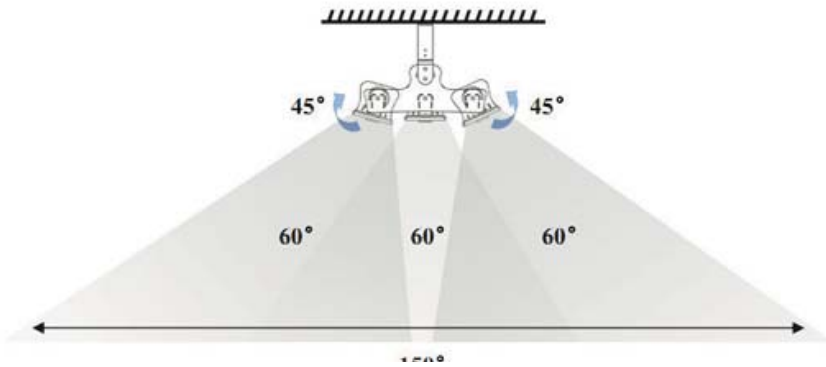

適用例：モジュール角度の調整で広範囲に均等な明るさを実現

照射角度：60 度 H=6m W=6mx6m 高天井

床面 H0cm 中心：404Lx 平均：251Lx