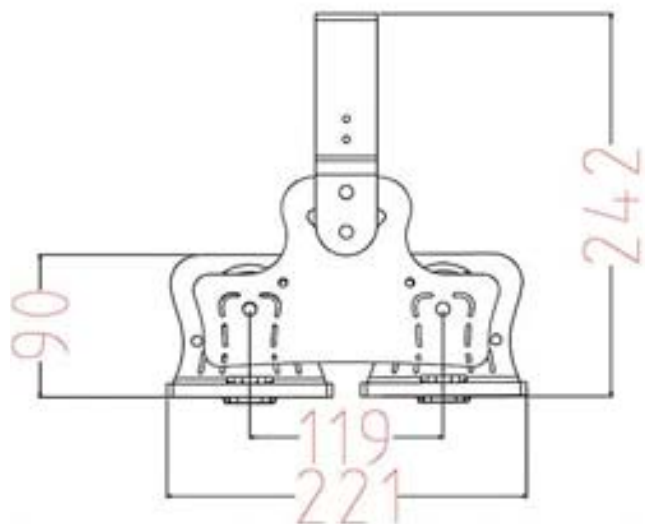

消費電力：300W  
 入力電圧：90-277VAC(50/60Hz)  
 色コード：3000K 5500K 7000K  
 照度：42000 lm(5000-6500K)  
 設置アングル：標準添付 (左右 90 度)  
 LED モジュールユニット (左右 45 度)  
 照射角度：30° /60° /120°  
 材料：本体アルマイト  
 レンズカバー：PC 樹脂  
 動作温度：-40℃～ 60℃  
 本体：340x242x194mm  
 重量 (net)：5.6kg  
 防塵・防水：IP65  
 定格寿命：40000hr  
 製品保証期間：3 年間