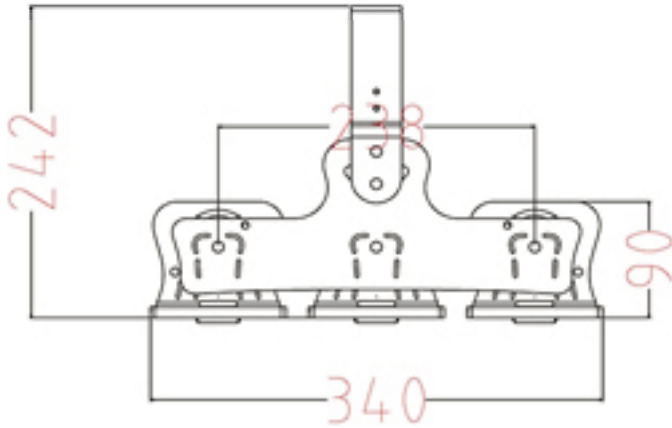

消費電力：300W  
 入力電圧：90-277VAC(50/60Hz)  
 色コード：3000K 5500K 7000K  
 照度：42000 lm(5000-6500K)  
 設置アングル：標準添付 (左右 90 度)  
 LED モジュールユニット (左右 45 度)  
 照射角度：30° /60° /120°  
 材料：本体アルマイト  
 レンズカバー：PC 樹脂  
 動作温度：-40℃～ 60℃  
 本体：340x242x194mm  
 重量 (net)：5.6kg  
 防塵・防水：IP65  
 定格寿命：40000hr  
 製品保証期間：3 年間