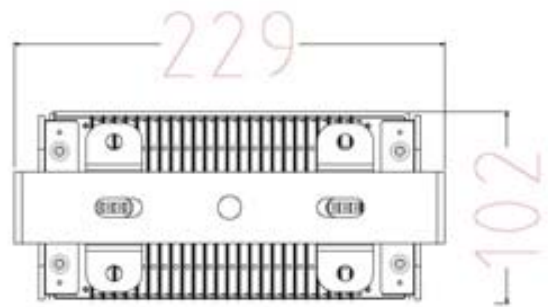

ゴルフ場やスタジアム、各種グランド施設向け、駐車場や空港、プラント内などにも最適な省エネ照明環境を提供します。

モジュール単位の角度調整幅  
(左右 90 度)

マウントブラケットの角度調整幅  
(左右 45 度)

140 lm/W 高発光効率  
Philips 製 LED

多孔性で多くの気流を生む  
高効率冷却フィン搭載

LED モジュールの角度を  
サポートする照明フレーム

● BL-B400-100W

消費電力：100W  
入力電圧：AC90-277V(50/60Hz)  
色コード：3000K 5500K 7000K  
照度：14000 lm(5000-6500K)  
設置アングル：標準添付 (左右 90 度)  
LED モジュールユニット (左右 45 度)  
照射角度：30° /60° /120°  
材料：本体アルマイト  
レンズカバー：PC 樹脂  
動作温度：-40℃～ 60℃  
本体：226x183x102mm  
重量 (net)：2.8kg  
防塵・防水：IP65  
定格寿命：40000hr  
製品保証期間：3 年間

消費電力：300W  
 入力電圧：90-277VAC(50/60Hz)  
 色コード：3000K 5500K 7000K  
 照度：42000 lm(5000-6500K)  
 設置アングル：標準添付 (左右 90 度)  
 LED モジュールユニット (左右 45 度)  
 照射角度：30° /60° /120°  
 材料：本体アルマイト  
 レンズカバー：PC 樹脂  
 動作温度：-40℃～ 60℃  
 本体：340x242x194mm  
 重量 (net)：5.6kg  
 防塵・防水：IP65  
 定格寿命：40000hr  
 製品保証期間：3 年間