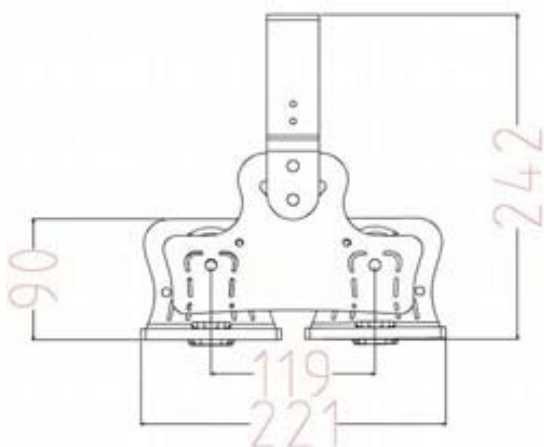

● BL-B400-100W

消費電力：100W
入力電圧：AC90-277V(50/60Hz)
色コード：3000K 5500K 7000K
照度：14000 lm(5000-6500K)
設置アングル：標準添付 (左右 90 度)
LED モジュールユニット (左右 45 度)
照射角度：30° /60° /120°
材料：本体アルマイト
レンズカバー：PC 樹脂
動作温度：-40℃～ 60℃
本体：226x183x102mm
重量 (net)：2.8kg
防塵・防水：IP65
定格寿命：40000hr
製品保証期間：3 年間

● BL-B400-200W

消費電力：200W
入力電圧：90-277VAC(50/60Hz)
色コード：3000K 5500K 7000K
照度：28000 lm(5000-6500K)
設置アングル：標準添付 (左右 90 度)
LED モジュールユニット (左右 45 度)
照射角度：30° /60° /120°
材料：本体アルマイト
レンズカバー：PC 樹脂
動作温度：-40℃～ 60℃
本体：230x242x194mm
重量 (net)：4.1kg
防塵・防水：IP65
定格寿命：40000hr
製品保証期間：3 年間