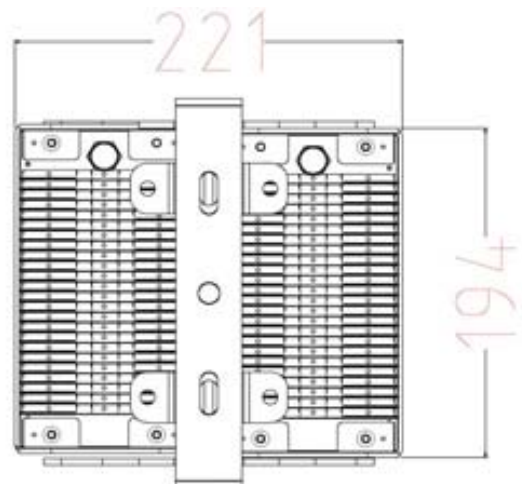

● BL-B400-100W

消費電力：100W
入力電圧：AC90-277V(50/60Hz)
色コード：3000K 5500K 7000K
照度：14000 lm(5000-6500K)
設置アングル：標準添付 (左右 90 度)
LED モジュールユニット (左右 45 度)
照射角度：30° /60° /120°
材料：本体アルマイト
レンズカバー：PC 樹脂
動作温度：-40℃～ 60℃
本体：226x183x102mm
重量 (net)：2.8kg
防塵・防水：IP65
定格寿命：40000hr
製品保証期間：3 年間

● BL-B400-200W

消費電力：200W
入力電圧：90-277VAC(50/60Hz)
色コード：3000K 5500K 7000K
照度：28000 lm(5000-6500K)
設置アングル：標準添付 (左右 90 度)
LED モジュールユニット (左右 45 度)
照射角度：30° /60° /120°
材料：本体アルマイト
レンズカバー：PC 樹脂
動作温度：-40℃～ 60℃
本体：230x242x194mm
重量 (net)：4.1kg
防塵・防水：IP65
定格寿命：40000hr
製品保証期間：3 年間