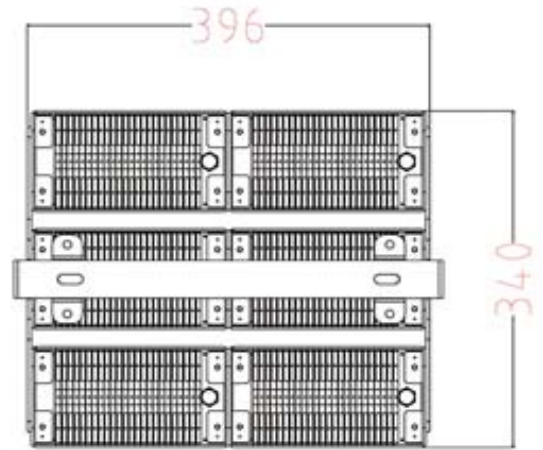

消費電力：300W  
 入力電圧：90-277VAC(50/60Hz)  
 色コード：3000K 5500K 7000K  
 照度：42000 lm(5000-6500K)  
 設置アングル：標準添付 (左右 90 度)  
 LED モジュールユニット (左右 45 度)  
 照射角度：30° /60° /120°  
 材料：本体アルマイト  
 レンズカバー：PC 樹脂  
 動作温度：-40℃～ 60℃  
 本体：340x242x194mm  
 重量 (net)：5.6kg  
 防塵・防水：IP65  
 定格寿命：40000hr  
 製品保証期間：3 年間