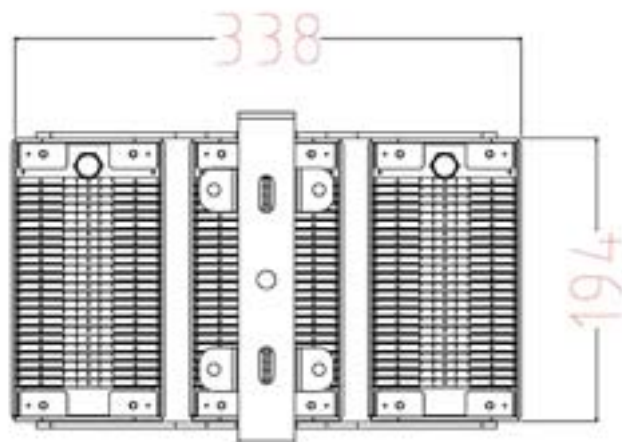

消費電力：300W
入力電圧：90-277VAC(50/60Hz)
色コード：3000K 5500K 7000K
照度：42000 lm(5000-6500K)
設置アングル：標準添付 (左右 90 度)
LED モジュールユニット (左右 45 度)
照射角度：30° /60° /120°
材料：本体アルマイト
レンズカバー：PC 樹脂
動作温度：-40℃～ 60℃
本体：340x242x194mm
重量 (net)：5.6kg
防塵・防水：IP65
定格寿命：40000hr
製品保証期間：3 年間