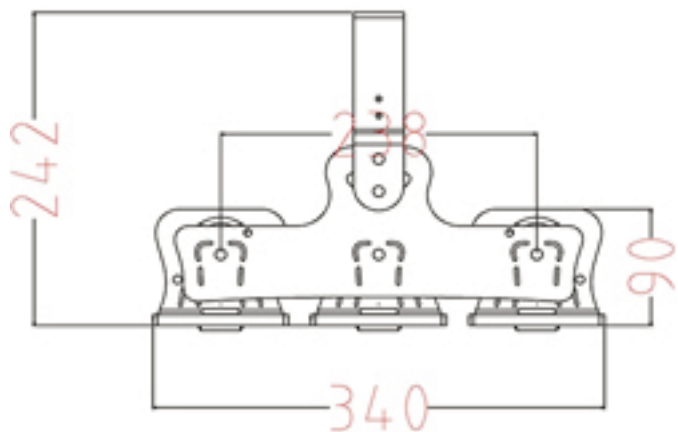

消費電力：300W
入力電圧：90-277VAC(50/60Hz)
色コード：3000K 5500K 7000K
照度：42000 lm(5000-6500K)
設置アングル：標準添付 (左右 90 度)
LED モジュールユニット (左右 45 度)
照射角度：30° /60° /120°
材料：本体アルマイト
レンズカバー：PC 樹脂
動作温度：-40℃～ 60℃
本体：340x242x194mm
重量 (net)：5.6kg
防塵・防水：IP65
定格寿命：40000hr
製品保証期間：3 年間