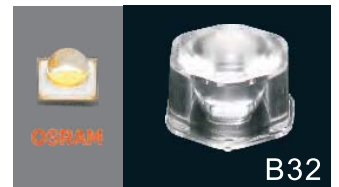

# 水中用小型 LED スポットライト

RoHS  
COMPLIANT

IP68  
OUTDOOR RATED

RGB 4C type

B5AF0158  
B5AF0106

B5A0158  
B5A0106

- 前面カバー・本体 : SS316 ステンレススチール
- ブラケット : SS316 ステンレススチール
- ガラス : T=7mm 強化ガラス
- レンズ : 効率 >85% 光学レンズ
- ケーブルグランド : IP68 M6a ニッケル塗装銅
- PCB : 高熱伝導率 $\mu\text{m}$ ・係数 >2.0W/mk
- ドライバー : 定電流出力
- 使用環境 : 水中  $-20^{\circ}\text{C} \sim 40^{\circ}\text{C}$ 、水深 1m
- 電源ケーブル : L=3m RGB (4x1mm) / 単色 (2x1mm)

L0125D023KP 25°

L0120F024PS 20°  
L0130F024PS 30°  
L0145F024PS 45°

品名	LED	レンズ	照射角度	入力電圧	定格電流	消費電力	全光束
B5A0158	1x3W	B32	30度	24VDC	125mA	3.0W	CW 174 lm
							WW 139 lm
B5A0106	1x3W	B8	25度	24VDC	R=38 G=53 B=54	3.5W	56 lm
B5AF0158	1x3W	B32	30度	24VDC	125mA	3.0W	CW 143 lm
							WW 115 lm
B5AF0106	1x3W	B8	25度	24VDC	R=38 G=53 B=54	3.5W	56 lm