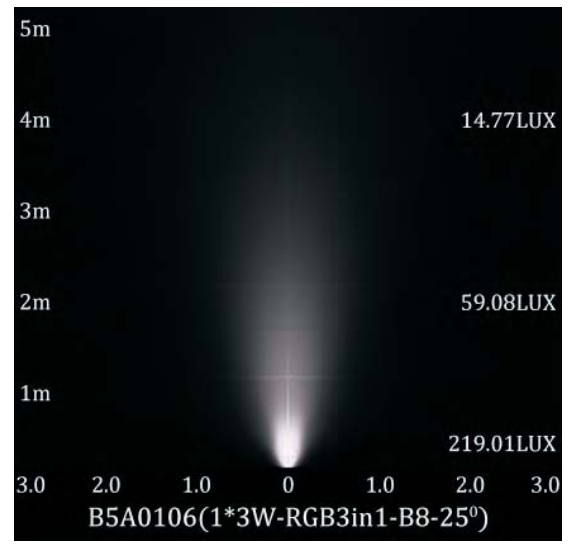

水中用小型 LED スポットライト

RoHS
COMPLIANT

IP68
OUTDOOR RATED

RGB 4C type

B5AF0158
B5AF0106

B5A0158
B5A0106

- 前面カバー・本体 : SS316 ステンレススチール
- ブラケット : SS316 ステンレススチール
- ガラス : T=7mm 強化ガラス
- レンズ : 効率 >85% 光学レンズ
- ケーブルグランド : IP68 M6a ニッケル塗装銅
- PCB : 高熱伝導率 μm ・係数 >2.0W/mk
- ドライバー : 定電流出力
- 使用環境 : 水中 $-20^{\circ}\text{C} \sim 40^{\circ}\text{C}$ 、水深 1m
- 電源ケーブル : L=3m RGB (4x1mm) / 単色 (2x1mm)

品名	LED	レンズ	照射角度	入力電圧	定格電流	消費電力	全光束
B5A0158	1x3W	B32	30度	24VDC	125mA	3.0W	CW 174 lm WW 139 lm
B5A0106	1x3W	B8	25度	24VDC	R=38 G=53 B=54	3.5W	56 lm
B5AF0158	1x3W	B32	30度	24VDC	125mA	3.0W	CW 143 lm WW 115 lm
B5AF0106	1x3W	B8	25度	24VDC	R=38 G=53 B=54	3.5W	56 lm