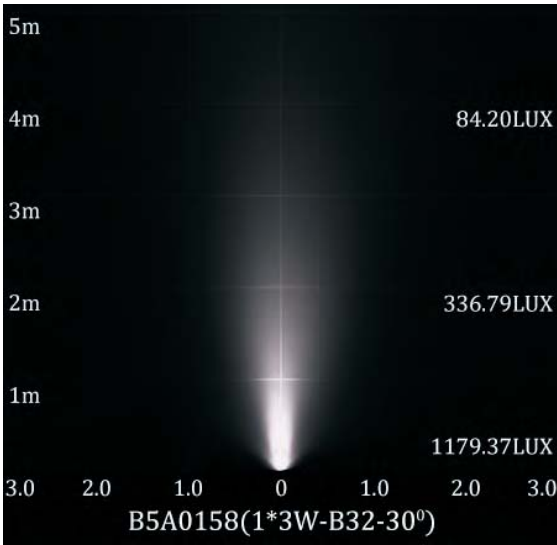

# 水中用小型 LED スポットライト

RoHS  
COMPLIANT

IP68  
OUTDOOR RATED

RGB 4C type

B5AF0158  
B5AF0106

B5A0158  
B5A0106

- 前面カバー・本体 : SS316 ステンレススチール
- ブラケット : SS316 ステンレススチール
- ガラス : T=7mm 強化ガラス
- レンズ : 効率 >85% 光学レンズ
- ケーブルグランド : IP68 M6a ニッケル塗装銅
- PCB : 高熱伝導率 $\mu\text{m}$ ・係数 >2.0W/mk
- ドライバー : 定電流出力
- 使用環境 : 水中  $-20^{\circ}\text{C} \sim 40^{\circ}\text{C}$ 、水深 1m
- 電源ケーブル : L=3m RGB (4x1mm) / 単色 (2x1mm)

L0125D023KP 25°

L0120F024PS 20°  
L0130F024PS 30°  
L0145F024PS 45°

品名	LED	レンズ	照射角度	入力電圧	定格電流	消費電力	全光束
B5A0158	1x3W	B32	30度	24VDC	125mA	3.0W	CW 174 lm
							WW 139 lm
B5A0106	1x3W	B8	25度	24VDC	R=38 G=53 B=54	3.5W	56 lm
B5AF0158	1x3W	B32	30度	24VDC	125mA	3.0W	CW 143 lm
							WW 115 lm
B5AF0106	1x3W	B8	25度	24VDC	R=38 G=53 B=54	3.5W	56 lm