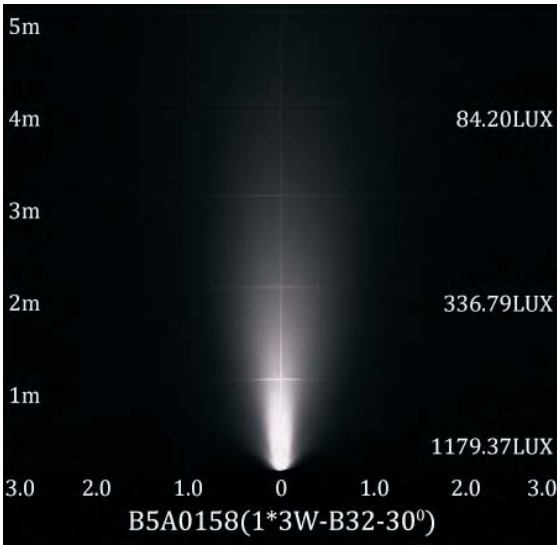

水中用小型 LED スポットライト

RoHS
COMPLIANT

IP68
OUTDOOR RATED

RGB 4C type

B5AF0158
B5AF0106

B5A0158
B5A0106

- 前面カバー・本体 : SS316 ステンレススチール
- ブラケット : SS316 ステンレススチール
- ガラス : T=7mm 強化ガラス
- レンズ : 効率 >85% 光学レンズ
- ケーブルグランド : IP68 M6a ニッケル塗装銅
- PCB : 高熱伝導率 μm ・係数 >2.0W/mk
- ドライバー : 定電流出力
- 使用環境 : 水中 $-20^{\circ}\text{C} \sim 40^{\circ}\text{C}$ 、水深 1m
- 電源ケーブル : L=3m RGB (4x1mm) / 単色 (2x1mm)

品名	LED	レンズ	照射角度	入力電圧	定格電流	消費電力	全光束
B5A0158	1x3W	B32	30度	24VDC	125mA	3.0W	CW 174 lm WW 139 lm
B5A0106	1x3W	B8	25度	24VDC	R=38 G=53 B=54	3.5W	56 lm
B5AF0158	1x3W	B32	30度	24VDC	125mA	3.0W	CW 143 lm WW 115 lm
B5AF0106	1x3W	B8	25度	24VDC	R=38 G=53 B=54	3.5W	56 lm