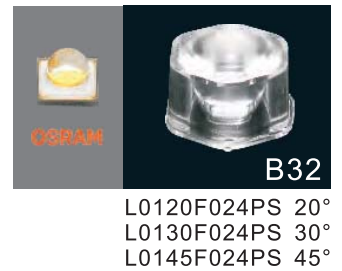

水中用小型 LED スポットライト

RoHS
COMPLIANT

IP68
OUTDOOR RATED

RGB 4C type

B5AF0158
B5AF0106

B5A0158
B5A0106

- 前面カバー・本体 : SS316 ステンレススチール
- ブラケット : SS316 ステンレススチール
- ガラス : T=7mm 強化ガラス
- レンズ : 効率 >85% 光学レンズ
- ケーブルグランド : IP68 M6a ニッケル塗装銅
- PCB : 高熱伝導率 μm ・係数 >2.0W/mk
- ドライバー : 定電流出力
- 使用環境 : 水中 $-20^{\circ}\text{C} \sim 40^{\circ}\text{C}$ 、水深 1m
- 電源ケーブル : L=3m RGB (4x1mm) / 単色 (2x1mm)

品名	LED	レンズ	照射角度	入力電圧	定格電流	消費電力	全光束
B5A0158	1x3W	B32	30度	24VDC	125mA	3.0W	CW 174 lm WW 139 lm
B5A0106	1x3W	B8	25度	24VDC	R=38 G=53 B=54	3.5W	56 lm
B5AF0158	1x3W	B32	30度	24VDC	125mA	3.0W	CW 143 lm WW 115 lm
B5AF0106	1x3W	B8	25度	24VDC	R=38 G=53 B=54	3.5W	56 lm