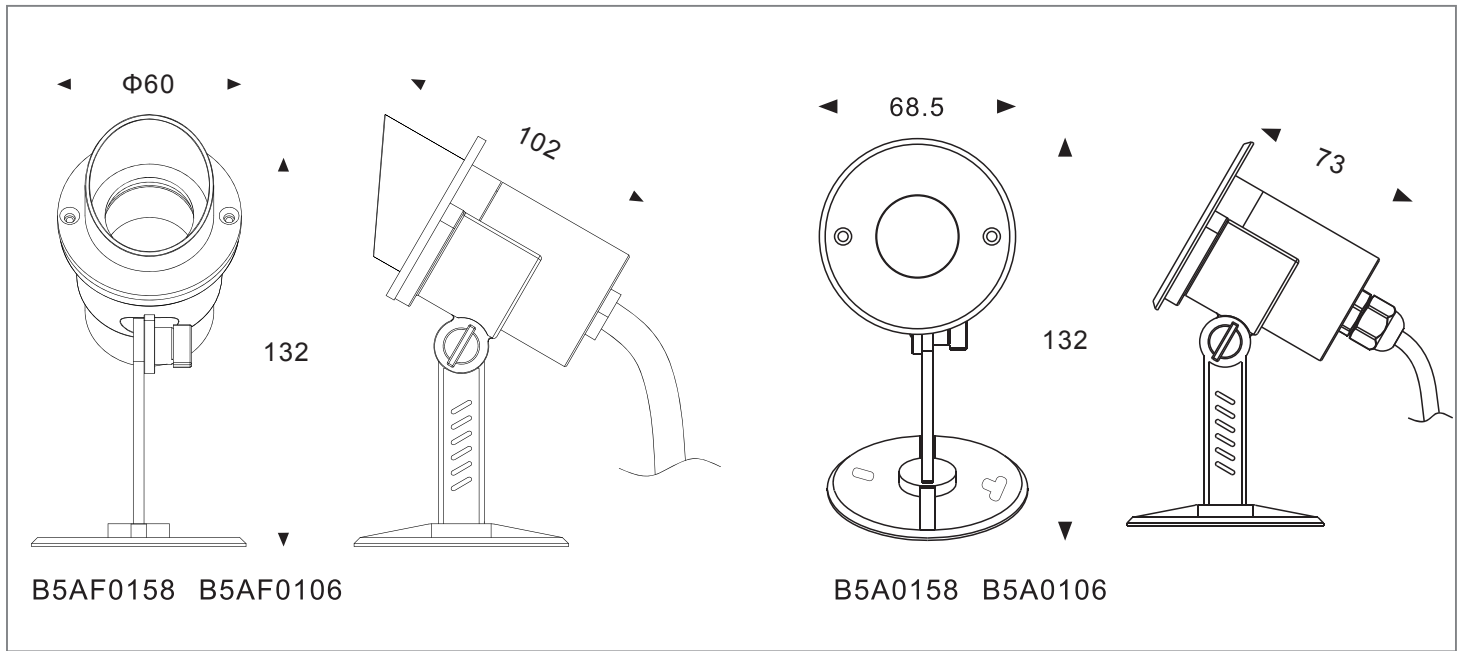

# 水中用小型 LED スポットライト

RoHS  
COMPLIANT

IP68  
OUTDOOR RATED

RGB 4C type

B5AF0158  
B5AF0106

B5A0158  
B5A0106

- 前面カバー・本体 : SS316 ステンレススチール
- ブラケット : SS316 ステンレススチール
- ガラス : T=7mm 強化ガラス
- レンズ : 効率 >85% 光学レンズ
- ケーブルグランド : IP68 M6a ニッケル塗装銅
- PCB : 高熱伝導率 $\mu\text{m}$ ・係数 >2.0W/mk
- ドライバー : 定電流出力
- 使用環境 : 水中  $-20^{\circ}\text{C} \sim 40^{\circ}\text{C}$ 、水深 1m
- 電源ケーブル : L=3m RGB (4x1mm) / 単色 (2x1mm)

L0125D023KP 25°

L0120F024PS 20°  
L0130F024PS 30°  
L0145F024PS 45°

品名	LED	レンズ	照射角度	入力電圧	定格電流	消費電力	全光束
B5A0158	1x3W	B32	30度	24VDC	125mA	3.0W	CW 174 lm
							WW 139 lm
B5A0106	1x3W	B8	25度	24VDC	R=38 G=53 B=54	3.5W	56 lm
B5AF0158	1x3W	B32	30度	24VDC	125mA	3.0W	CW 143 lm
							WW 115 lm
B5AF0106	1x3W	B8	25度	24VDC	R=38 G=53 B=54	3.5W	56 lm