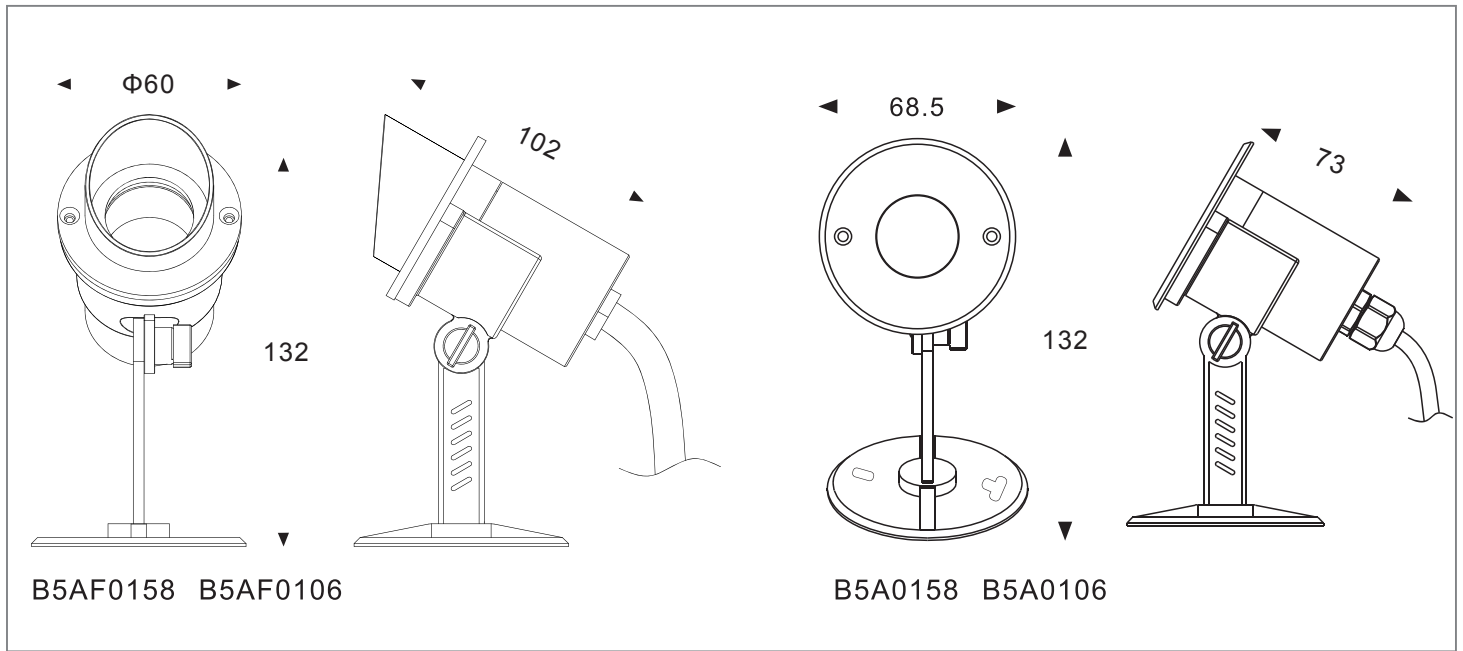

水中用小型 LED スポットライト

RoHS
COMPLIANT

IP68
OUTDOOR RATED

RGB 4C type

B5AF0158
B5AF0106

B5A0158
B5A0106

- 前面カバー・本体 : SS316 ステンレススチール
- ブラケット : SS316 ステンレススチール
- ガラス : T=7mm 強化ガラス
- レンズ : 効率 >85% 光学レンズ
- ケーブルグランド : IP68 M6a ニッケル塗装銅
- PCB : 高熱伝導率 μm ・係数 >2.0W/mk
- ドライバー : 定電流出力
- 使用環境 : 水中 $-20^{\circ}\text{C} \sim 40^{\circ}\text{C}$ 、水深 1m
- 電源ケーブル : L=3m RGB (4x1mm) / 単色 (2x1mm)

品名	LED	レンズ	照射角度	入力電圧	定格電流	消費電力	全光束
B5A0158	1x3W	B32	30度	24VDC	125mA	3.0W	CW 174 lm WW 139 lm
B5A0106	1x3W	B8	25度	24VDC	R=38 G=53 B=54	3.5W	56 lm
B5AF0158	1x3W	B32	30度	24VDC	125mA	3.0W	CW 143 lm WW 115 lm
B5AF0106	1x3W	B8	25度	24VDC	R=38 G=53 B=54	3.5W	56 lm