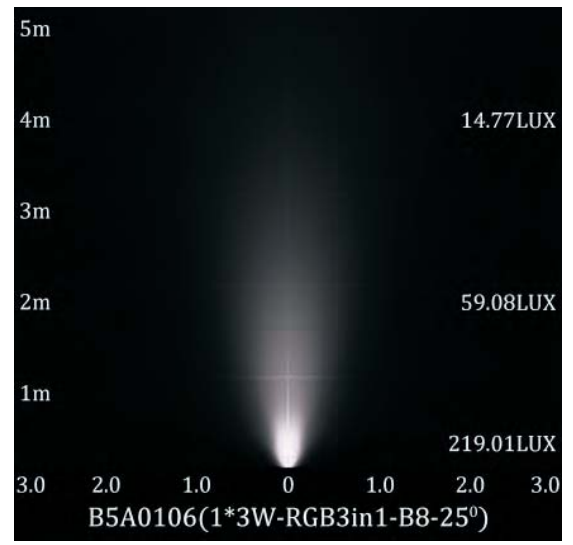

# 水中用小型 LED スポットライト

RoHS  
COMPLIANT

IP68  
OUTDOOR RATED

RGB 4C type

B5AF0158  
B5AF0106

B5A0158  
B5A0106

- 前面カバー・本体 : SS316 ステンレススチール
- ブラケット : SS316 ステンレススチール
- ガラス : T=7mm 強化ガラス
- レンズ : 効率 >85% 光学レンズ
- ケーブルグランド : IP68 M6a ニッケル塗装銅
- PCB : 高熱伝導率 $\mu\text{m}$ ・係数 >2.0W/mk
- ドライバー : 定電流出力
- 使用環境 : 水中  $-20^{\circ}\text{C} \sim 40^{\circ}\text{C}$ 、水深 1m
- 電源ケーブル : L=3m RGB (4x1mm) / 単色 (2x1mm)

L0125D023KP 25°

L0120F024PS 20°  
L0130F024PS 30°  
L0145F024PS 45°

品名	LED	レンズ	照射角度	入力電圧	定格電流	消費電力	全光束
B5A0158	1x3W	B32	30度	24VDC	125mA	3.0W	CW 174 lm
							WW 139 lm
B5A0106	1x3W	B8	25度	24VDC	R=38 G=53 B=54	3.5W	56 lm
B5AF0158	1x3W	B32	30度	24VDC	125mA	3.0W	CW 143 lm
							WW 115 lm
B5AF0106	1x3W	B8	25度	24VDC	R=38 G=53 B=54	3.5W	56 lm