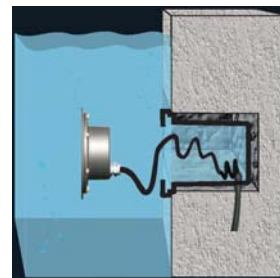

# 高出力 LED 水中ライト

## SUS316L 海水でも使用可能な完璧なステンレススチール製照明機器

KAPEGO 社の B4 シリーズ LED 水中ライトは、本体部に SUS316L を採用、一般のプールや池、水槽はもちろん、海岸や海水を使用したプールや水槽への利用にも適した高品質タイプのライトアップ用 LED 照明です。

設置の際は、LED 専用電源（DC24V 出力）と組み合わせ、ランプ本体が完全に水没する状態でご利用ください。