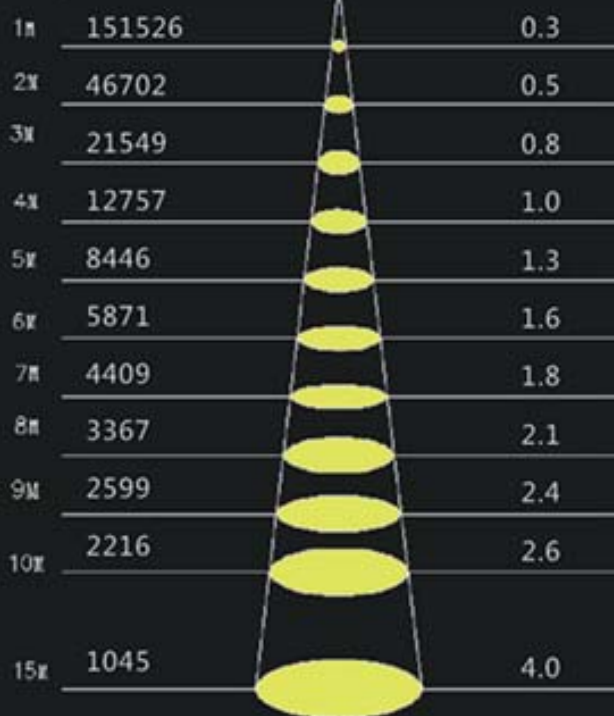

200W

200W 调焦聚光灯15°

照度Center Beam LUX(lux) 光斑大小Field Width(m)

距離	Center Beam LUX(lux)	Field Width(m)
1M	141536	0.3
2M	38063	0.5
3M	17119	0.8
4M	9804	1.0
5M	6430	1.3
6M	4473	1.6
7M	3318	1.8
8M	2539	2.1
9M	2026	2.4
10M	1571	2.6
15M	748	4.0

200W 调焦聚光灯50°

照度Center Beam LUX(lux) 光斑大小Field Width(m)

距離	Center Beam LUX(lux)	Field Width(m)
1M	29831	0.9
2M	8809	1.9
3M	4026	2.8
4M	2389	3.7
5M	1580	4.7
6M	1145	5.6
7M	884	6.5
8M	728	7.5
9M	602	8.4
10M	498	9.3
15M	249	14

300W

300W 调焦聚光灯15°

照度Center Beam LUX(lux) 光斑大小Field Width(m)

300W 调焦聚光灯50°

照度Center Beam LUX(lux) 光斑大小Field Width(m)