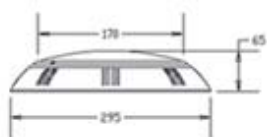

LF-SPL-315-18W

LED: 315xSMD3528DIP F5
消費電力: 18W
入力電圧: 12V AC/DC
色温度: PW6000-7000K
: CW8000-12000K
: WW3000-3500K
: RGB

全光束: 1200 lm(白)
照射角度: 120度
保護等級: IP68
材質 本体: ABS
カバー: PC
ドライバー: 定電流・過電流保護
サイズ: 底面: Φ 295mm
トップカバー: Φ 170mm
高さ: 65mm