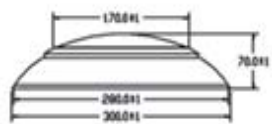

プール用壁面設置型LED照明 面実装型

LF-SPL-18*3W

LED: 18x3W(RGB 3in1)
 消費電力: 54W
 入力電圧: 12V AC/DC
 色温度: RGB 3in1
 全光束: 800 lm
 照射角度: 30/45/60度
 保護等級: IP68
 材質 本体: SUS
 カバー: PC
 ドライバー: 定電流・過電流保護
 サイズ: 底面: $\Phi 300$ mm
 トップカバー: $\Phi 170$ mm
 高さ: 70mm