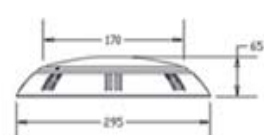

LF-SMD5050-18W

LED: 105xSMD5050
消費電力: 18W
入力電圧: 12V AC/DC
色温度: PW6000-7000K
: CW8000-12000K
: WW3000-3500K
: RGB
全光束: 1100 lm(白)
照射角度: 120度
保護等級: IP68
材質 本体: ABS
カバー: PC
ドライバー: 定電流・過電流保護
サイズ: 底面: $\Phi 295$ mm
トップカバー: $\Phi 170$ mm
高さ: 65mm