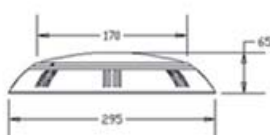

LF-SPL-252-15W

LED: 252xSMD3528DIP F5
消費電力: 15W
入力電圧: 12V AC/DC
色温度: PW6000-7000K
: CW8000-12000K
: WW3000-3500K
: RGB
全光束: 900 lm(白)
照射角度: 120度
保護等級: IP68
材質 本体: ABS
カバー: PC
ドライバー: 定電流・過電流保護
サイズ: 底面: $\Phi 295$ mm
トップカバー: $\Phi 170$ mm
高さ: 65mm