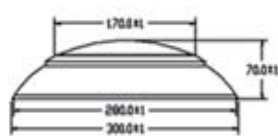

LF-SPL-18*1W

LED: 18x1W
消費電力: 18W
入力電圧: 12V AC/DC
色温度: RGB | Rx6+Gx6+Bx6
: PW6000-7000K
: CW8000-12000K
: WW3000-3500K
全光束: 1300 lm(白)
照射角度: 30/45/60度
保護等級: IP68
材質 本体: SUS
カバー: PC
ドライバー: 定電流・過電流保護
サイズ: 底面: $\Phi 300$ mm
トップカバー: $\Phi 170$ mm
高さ: 70mm