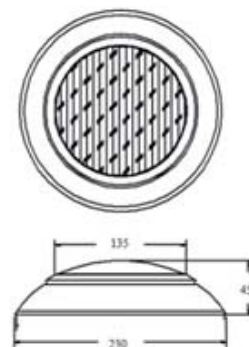

LF-SPL-6x1W

LED: 6x1W
消費電力: 6W
入力電圧: 12V AC/DC
色温度: PW6000-7000K
: CW8000-12000K
: WW3000-3500K
: RGB

全光束: 450 lm(白)
照射角度: 120度
保護等級: IP68
材質 本体: SUS
カバー: PC
ドライバー: 定電流・過電流保護
サイズ: 底面: Φ 230mm
トップカバー: Φ 135mm
高さ: 45mm