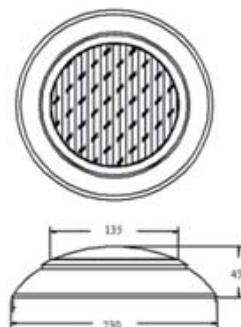

LF-SPL-13W

LED: 24xSMD5730
消費電力: 13W
入力電圧: 12V AC/DC
色温度: PW6000-7000K
: CW8000-12000K
: WW3000-3500K

全光束: 850 lm(白)
照射角度: 120度
保護等級: IP68
材質 本体: SUS
カバー: PC
ドライバー: 定電流・過電流保護
サイズ: 底面: Φ 230mm
トップカバー: Φ 135mm
高さ: 45mm