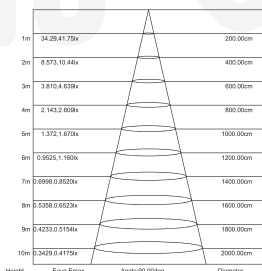

www.szguanke.com

LED 下方向照射型CORN GKS28PLUS

27W

36W

45W

54W

Long Life 10 years OK	Enclosed OK	100-277AC 50-60Hz	PF ≥0.9	CRI ≥80	Omi OK	IP64	5 years warranty	LED LG 5630	IES	UL US LISTED (LED LAMP) E364363	CLASSIFIED UL US E484357	LM80	LM79
-----------------------------	----------------	----------------------	------------	------------	-----------	------	------------------	----------------	-----	--	--------------------------------	------	------

S28PLUS-27W

S28PLUS-36W

S28PLUS-45W

S28PLUS-54W

製品仕様

出力	LED	力率	CRI	入力電圧	色温度	全光束	サイズ	使用温度範囲	重量	認証	既設
27W	84 leds LG5630	≥0.9	≥80	100-277VAC	2700-6000K	2900±200lm	E26 Φ87*199 E39 Φ87*208	minus 39~60°C	NW 0.7kg GW 0.8kg	UC/DLC	100W HPS MHL
								minus 39~140°F			
36W	112 leds LG5630	≥0.9	≥80	100-277VAC	2700-6000K	3900±200lm	E26 Φ87*207 E39 Φ87*216	minus 39~60°C	NW 0.72kg GW 0.82kg	UC/DLC	150W HPS MHL
								minus 39~140°F			
45W	140 leds SMD5630	≥0.9	≥80	100-277VAC	2700-6000K	4900±200lm	E26 Φ87*234 E39 Φ87*243	minus 39~60°C	NW 0.8kg GW 0.9kg	UC/DLC	175W HPS MHL
								minus 39~140°F			
54W	168 leds SMD5630	≥0.9	≥80	100-277VAC	2700-6000K	5900±200lm	E26 Φ87*259 E39 Φ87*268	minus 39~60°C	NW 0.88kg GW 1.0kg	UC/DLC	200W HPS MHL
								minus 39~140°F			