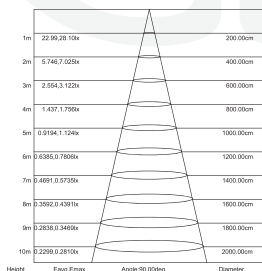

www.szguanke.com

LED 下方向照射型CORN GKS28PLUS

27W

36W

45W

54W

Long Life 10 years OK	Enclosed OK	100-277AC 50-60Hz	PF ≥0.9	CRI ≥80	Omi OK	IP64	5 years warranty	LED LG 5630	IES	UL US LISTED (LED LAMP) E364363	CLASSIFIED UL US E484357	LM80	LM79
-----------------------------	----------------	----------------------	------------	------------	-----------	------	------------------	----------------	-----	--	--------------------------------	------	------

S28PLUS-27W

S28PLUS-36W

S28PLUS-45W

S28PLUS-54W

製品仕様

出力	LED	力率	CRI	入力電圧	色温度	全光束	サイズ	使用温度範囲	重量	認証	既設
27W	84 leds LG5630	≥0.9	≥80	100-277VAC	2700-6000K	2900±200lm	E26 Φ87*199 E39 Φ87*208	minus 39~60°C	NW 0.7kg GW 0.8kg	UC/DLC	100W HPS MHL
								minus 39~140°F			
36W	112 leds LG5630	≥0.9	≥80	100-277VAC	2700-6000K	3900±200lm	E26 Φ87*207 E39 Φ87*216	minus 39~60°C	NW 0.72kg GW 0.82kg	UC/DLC	150W HPS MHL
								minus 39~140°F			
45W	140 leds SMD5630	≥0.9	≥80	100-277VAC	2700-6000K	4900±200lm	E26 Φ87*234 E39 Φ87*243	minus 39~60°C	NW 0.8kg GW 0.9kg	UC/DLC	175W HPS MHL
								minus 39~140°F			
54W	168 leds SMD5630	≥0.9	≥80	100-277VAC	2700-6000K	5900±200lm	E26 Φ87*259 E39 Φ87*268	minus 39~60°C	NW 0.88kg GW 1.0kg	UC/DLC	200W HPS MHL
								minus 39~140°F			