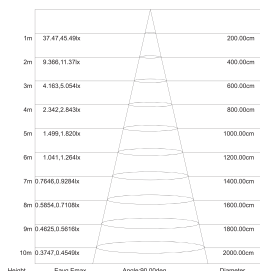

www.szguanke.com

LED 下方向照射型CORN GKS28PLUS

27W

36W

45W

54W

Long Life 10 years OK	Enclosed OK	100-277AC 50-60Hz	PF ≥0.9	CRI ≥80	Omi OK	IP64	5 years warranty	LED LG 5630	IES	UL US LISTED (LED LAMP) E364363	CLASSIFIED UL US E484357	LM80	LM79
-----------------------------	----------------	----------------------	------------	------------	-----------	------	------------------	----------------	-----	--	--------------------------------	------	------

S28PLUS-27W

S28PLUS-36W

S28PLUS-45W

S28PLUS-54W

製品仕様

出力	LED	力率	CRI	入力電圧	色温度	全光束	サイズ	使用温度範囲	重量	認証	既設
27W	84 leds LG5630	≥0.9	≥80	100-277VAC	2700-6000K	2900±200lm	E26 Φ87*199 E39 Φ87*208	minus 39~60°C	NW 0.7kg GW 0.8kg	UC/DLC	100W HPS MHL
								minus 39~140°F			
36W	112 leds LG5630	≥0.9	≥80	100-277VAC	2700-6000K	3900±200lm	E26 Φ87*207 E39 Φ87*216	minus 39~60°C	NW 0.72kg GW 0.82kg	UC/DLC	150W HPS MHL
								minus 39~140°F			
45W	140 leds SMD5630	≥0.9	≥80	100-277VAC	2700-6000K	4900±200lm	E26 Φ87*234 E39 Φ87*243	minus 39~60°C	NW 0.8kg GW 0.9kg	UC/DLC	175W HPS MHL
								minus 39~140°F			
54W	168 leds SMD5630	≥0.9	≥80	100-277VAC	2700-6000K	5900±200lm	E26 Φ87*259 E39 Φ87*268	minus 39~60°C	NW 0.88kg GW 1.0kg	UC/DLC	200W HPS MHL
								minus 39~140°F			