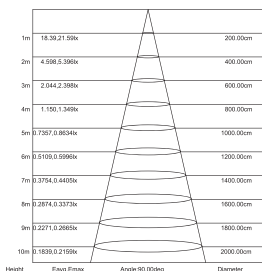

www.szguanke.com

LED 下方向照射型CORN GKS28PLUS

27W

36W

45W

54W

Long Life 10 years OK	Enclosed OK	100-277AC 50-60Hz	PF ≥0.9	CRI ≥80	Omi OK	IP64	5 years warranty	LED LG 5630	IES	UL US LISTED (LED LAMP) E364363	CLASSIFIED UL US E484357	LM80	LM79
-----------------------------	----------------	----------------------	------------	------------	-----------	------	------------------	----------------	-----	--	--------------------------------	------	------

S28PLUS-27W

S28PLUS-36W

S28PLUS-45W

S28PLUS-54W

製品仕様

出力	LED	力率	CRI	入力電圧	色温度	全光束	サイズ	使用温度範囲	重量	認証	既設
27W	84 leds LG5630	≥0.9	≥80	100-277VAC	2700-6000K	2900±200lm	E26 Φ87*199 E39 Φ87*208	minus 39~60°C	NW 0.7kg GW 0.8kg	UC/DLC	100W HPS MHL
								minus 39~140°F			
36W	112 leds LG5630	≥0.9	≥80	100-277VAC	2700-6000K	3900±200lm	E26 Φ87*207 E39 Φ87*216	minus 39~60°C	NW 0.72kg GW 0.82kg	UC/DLC	150W HPS MHL
								minus 39~140°F			
45W	140 leds SMD5630	≥0.9	≥80	100-277VAC	2700-6000K	4900±200lm	E26 Φ87*234 E39 Φ87*243	minus 39~60°C	NW 0.8kg GW 0.9kg	UC/DLC	175W HPS MHL
								minus 39~140°F			
54W	168 leds SMD5630	≥0.9	≥80	100-277VAC	2700-6000K	5900±200lm	E26 Φ87*259 E39 Φ87*268	minus 39~60°C	NW 0.88kg GW 1.0kg	UC/DLC	200W HPS MHL
								minus 39~140°F			