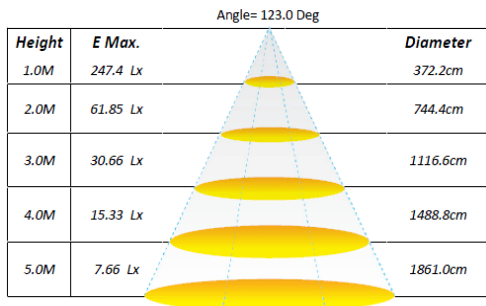

極薄天井用埋め込み型LEDダウンライト

Recessed Downlight

天井への埋め込み設置可能な一体型LED照明です。浅型ダウンライト器具の代替用でご利用ください。

● 製品仕様 GL-DL08シリーズ

一般型

タイプ	GL-DL08-WW	GL-DL08-NW	GL-DL08-CW
消費電力(定格)	18W		
定格寿命	30,000 Hours		
入力電圧(外付け)	100-240V AC		
力率(PF)	0.9 @115V AC, 0.7@230V AC		
CCT	3000K	4000K	6000K
全光束(lm)	830lm	950lm	1200lm
発光効率	46lm/W	53lm/W	67lm/W
CRI	80	80	70
サイズ	240 x 13mm(埋め込み穴径220Φ)		
照射角度	120		
重量	1 PCSLEDドライバー含む = 720g (±10g)		

調光型

タイプ	GL-DL08D-WW	GL-DL08D-NW	GL-DL08D-CW
消費電力(定格)	18W		
定格寿命	30,000 Hours		
入力電圧(外付け)	100-127V AC	200-240V AC	
力率(PF)	0.9@115V AC	0.7@230V AC	
搭載ドライバー	TS10P-30L	TS10P-30H	
CCT	3000K	4000K	6000K
全光束(lm)	830lm	950lm	1200lm
発光効率	46.7lm/W	53lm/W	67lm/W
CRI	80	80	70
サイズ	240 x 13mm(埋め込み穴径220Φ)		
照射角度	120°		
重量	1 PCSLEDドライバー含む = 720g (±10g)		

3000K