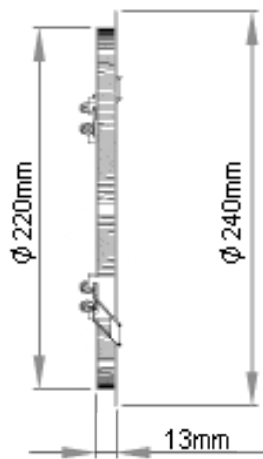

調光型

タイプ	GL-DL08D-WW	GL-DL08D-NW	GL-DL08D-CW
消費電力(定格)	18W		
定格寿命	30,000 Hours		
入力電圧(外付け)	100-127V AC	200-240V AC	
力率(PF)	0.9@115V AC	0.7@230V AC	
搭載ドライバー	TS10P-30L	TS10P-30H	
CCT	3000K	4000K	6000K
全光束(lm)	830lm	950lm	1200lm
発光効率	46.7lm/W	53lm/W	67lm/W
CRI	80	80	70
サイズ	240 x 13mm(埋め込み穴径220Φ)		
照射角度	120°		
重量	1 PCSLEDドライバー含む = 720g (±10g)		

3000K

4000K

6000K

Installations

Dip the hole : Ø165mm

Installing the lamps in ceiling

10PCS with driver/ CTN : 7.3KG

GL-DL08 18W 穴径220Φ