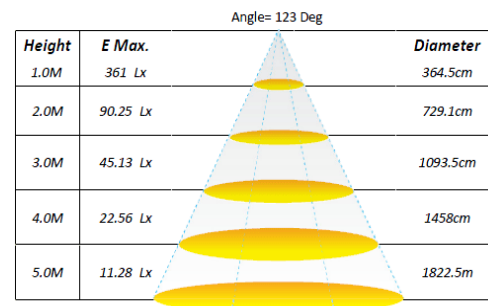

極薄天井用埋め込み型LEDダウンライト

Recessed Downlight

天井への埋め込み設置可能な一体型LED照明です。浅型ダウンライト器具の代替用でご利用ください。

● 製品仕様 GL-DL08シリーズ

一般型

タイプ	GL-DL08-WW	GL-DL08-NW	GL-DL08-CW
消費電力(定格)	18W		
定格寿命	30,000 Hours		
入力電圧(外付け)	100-240V AC		
力率(PF)	0.9 @115V AC, 0.7@230V AC		
CCT	3000K	4000K	6000K
全光束(lm)	830lm	950lm	1200lm
発光効率	46lm/W	53lm/W	67lm/W
CRI	80	80	70
サイズ	240 x 13mm(埋め込み穴径220Φ)		
照射角度	120		
重量	1 PCSLEDドライバー含む = 720g (±10g)		

調光型

タイプ	GL-DL08D-WW	GL-DL08D-NW	GL-DL08D-CW
消費電力(定格)	18W		
定格寿命	30,000 Hours		
入力電圧(外付け)	100-127V AC	200-240V AC	
力率(PF)	0.9@115V AC	0.7@230V AC	
搭載ドライバー	TS10P-30L	TS10P-30H	
CCT	3000K	4000K	6000K
全光束(lm)	830lm	950lm	1200lm
発光効率	46.7lm/W	53lm/W	67lm/W
CRI	80	80	70
サイズ	240 x 13mm(埋め込み穴径220Φ)		
照射角度	120°		
重量	1 PCSLEDドライバー含む = 720g (±10g)		

3000K

4000K

6000K

Installations

Dip the hole : Ø165mm

Installing the lamps in ceiling

10PCS with driver/ CTN : 7.3KG

GL-DL08 18W 穴径220Φ

本カタログに掲載された情報は、予告なく変更されることがあります。

お問い合わせは

節電・CO2削減等の環境保護に貢献する次世代の照明器具

LED照明機器専門

〒160-0004 東京都新宿区四谷4-24-16-608 株式会社セットコミュニケーションズ
電話 03-3358-6285 URL www.19inch.jp/led/
〒213-0006 神奈川県川崎市高津区下野毛1-12-8 有限会社三晃電設
電話 044-833-5662 URL www.led-eco.net/