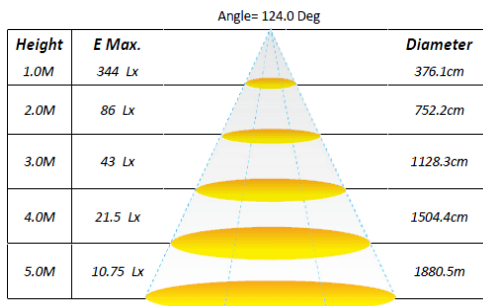

極薄天井用埋め込み型LEDダウンライト

Recessed Downlight

天井への埋め込み設置可能な一体型LED照明です。浅型ダウンライト器具の代替用でご利用ください。

● 製品仕様 GL-DL08シリーズ

一般型

タイプ	GL-DL08-WW	GL-DL08-NW	GL-DL08-CW
消費電力(定格)	18W		
定格寿命	30,000 Hours		
入力電圧(外付け)	100-240V AC		
力率(PF)	0.9 @115V AC, 0.7@230V AC		
CCT	3000K	4000K	6000K
全光束(lm)	830lm	950lm	1200lm
発光効率	46lm/W	53lm/W	67lm/W
CRI	80	80	70
サイズ	240 x 13mm(埋め込み穴径220Φ)		
照射角度	120		
重量	1 PCSLEDドライバー含む = 720g (±10g)		

調光型

タイプ	GL-DL08D-WW	GL-DL08D-NW	GL-DL08D-CW
消費電力(定格)	18W		
定格寿命	30,000 Hours		
入力電圧(外付け)	100-127V AC	200-240V AC	
力率(PF)	0.9@115V AC	0.7@230V AC	
搭載ドライバー	TS10P-30L	TS10P-30H	
CCT	3000K	4000K	6000K
全光束(lm)	830lm	950lm	1200lm
発光効率	46.7lm/W	53lm/W	67lm/W
CRI	80	80	70
サイズ	240 x 13mm(埋め込み穴径220Φ)		
照射角度	120°		
重量	1 PCSLEDドライバー含む = 720g (±10g)		

3000K

4000K

6000K

Installations

Dip the hole : Ø165mm

Installing the lamps in ceiling

10PCS with driver/ CTN : 7.3KG

GL-DL08 18W 穴径220Φ

本カタログに掲載された情報は、予告なく変更されることがあります。

お問い合わせは

節電・CO2削減等の環境保護に貢献する次世代の照明器具

LED照明機器専門

〒160-0004 東京都新宿区四谷4-24-16-608 株式会社セットコミュニケーションズ
電話 03-3358-6285 URL www.19inch.jp/led/
〒213-0006 神奈川県川崎市高津区下野毛1-12-8 有限会社三晃電設
電話 044-833-5662 URL www.led-eco.net/