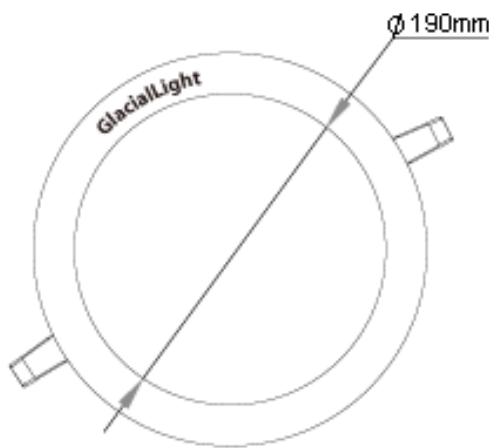

調光型

タイプ	GL-DL08D-WW	GL-DL08D-NW	GL-DL08D-CW
消費電力(定格)	18W		
定格寿命	30,000 Hours		
入力電圧(外付け)	100-127V AC	200-240V AC	
力率(PF)	0.9@115V AC	0.7@230V AC	
搭載ドライバー	TS10P-30L	TS10P-30H	
CCT	3000K	4000K	6000K
全光束(lm)	830lm	950lm	1200lm
発光効率	46.7lm/W	53lm/W	67lm/W
CRI	80	80	70
サイズ	240 x 13mm(埋め込み穴径220Φ)		
照射角度	120°		
重量	1 PCSLEDドライバー含む = 720g (±10g)		

3000K

4000K

6000K

Installations

Dip the hole : Ø165mm

Installing the lamps in ceiling

10PCS with driver/ CTN : 7.3KG

GL-DL08 18W 穴径220Φ