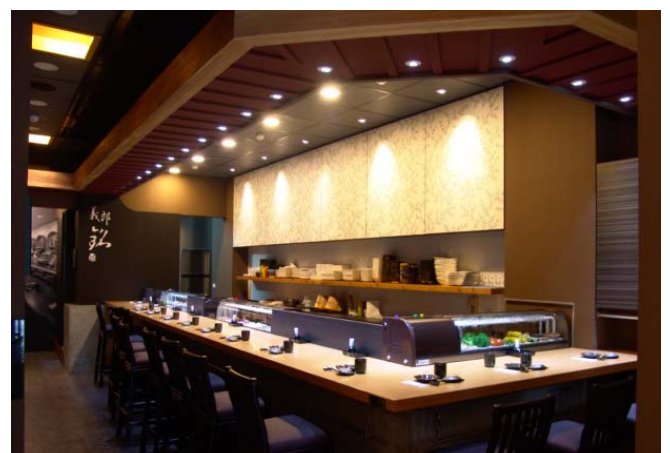

極薄天井用ダウンライト Recessed Downlight 埋め込み型LED LIGHT

天井への埋め込み設置可能な一体型LED照明です。浅型ダウンライト器具の代替用でご利用ください。

Capella Series GL-DL08 Series

Down Light

the GL-DL08 into an 8-inch hole in a ceiling, and fill indoor spaces with 120 degrees of light of up to 1200 lumens.

公共施設や商業施設だけでなくホームユースのプライベート空間演出にも違和感なく導入が可能です。

高さ13mmの極薄フラット、超軽量構造で、あらゆる場所に簡単取付

GL-DL08 18W 穴径220Φのボディは、軽くて扱いが容易です。専用電源を電灯回路に接続すれば、照明本体と専用電源をコネクタで接続、付属のバネクリップで簡単に天井ボードに挟み込んで完了。施工作業の短縮に大きく貢献します。コンパクト蛍光灯 (FDL/FHT)の交換用に最適。

ホテルの共用部、通路やロビー、ビジネスセンターロビーなど様々なスペースに適用する薄型設計はどんな場所にも制限なく設置が容易で、周囲の環境に溶け込むシンプルなデザインが好まれます。

和食店舗では、特に光の色や性質に拘りがあります。寿司店では、ネタの色合いなど、お客さまの食欲にも関連する環境造りが重要なポイントです。DL06/08シリーズは、その高いデザイン性で違和感なく導入、3種類の色温度を好みにあわせて選んでいただけます。