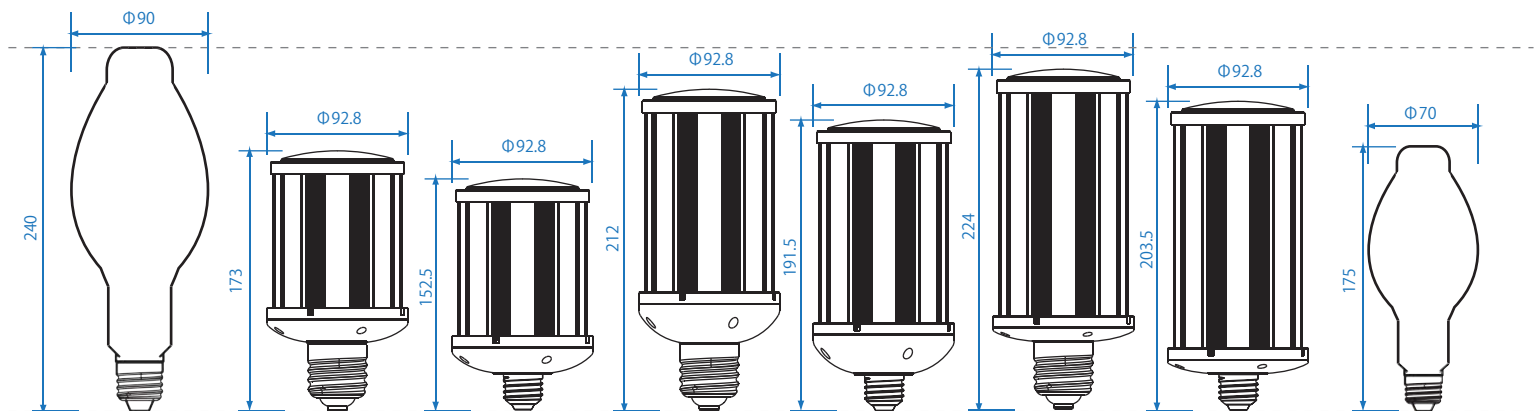

GK-S11-45W-02

消費電力:48W
 □ 金:E39/E26
 ランプサイズ:E39 Φ92.8x224mm
 E26 Φ92.8x203.5mm
 重量:705g
 動作温度:-20℃~50℃
 保護等級:IP64
 全光束:5400 lm/6500K
 色温度:6500K 5000K 4000K 3000K 2700K
 CRI(ra):>80
 照射角度:360度
 定格寿命:40000hrs
 電源:Meanwell CEN-60-54 IP66相当
 電源サイズ:185x62.5x40.5mm
 電源重量:418g
 安全規格:電源ユニット PSE CE TUV RoHs

GK-S11-36W-02

消費電力:39W
 □ 金:E39/E26
 ランプサイズ:E39 Φ92.8x212mm
 E26 Φ92.8x191.5mm
 重量:634g
 動作温度:-20℃~50℃
 保護等級:IP64
 全光束:4320 lm/6500K
 色温度:6500K 5000K 4000K 3000K 2700K
 CRI(ra):>80
 照射角度:360度
 定格寿命:40000hrs
 電源:Meanwell PLN-45-48 IP64 相当
 電源サイズ:181x61.5x35mm
 電源重量:412g
 安全規格:電源ユニット PSE CE TUV RoHs

GK-S11-27W-02

消費電力:30W
 □ 金:E39/E26
 ランプサイズ:E39 Φ92.8x173mm
 E26 Φ92.8x152.5mm
 重量:514g
 動作温度:-20℃~50℃
 保護等級:IP64
 全光束:3240 lm/6500K
 色温度:6500K 5000K 4000K 3000K 2700K
 CRI(ra):>80
 照射角度:360度
 定格寿命:40000hrs
 電源:Meanwell PLN-45-36 IP64相当
 電源サイズ:181x61.5x35mm
 電源重量:412g
 安全規格:電源ユニット PSE CE TUV RoHs

GKS1102省エネシリーズ 既設照明とのサイズ比較

200-250W 水銀灯

GK-S11-27W-02

GK-S11-36W-02

GK-S11-45W-02 GK-S11-54W-02

100W 水銀灯

200W HID : 9900 lm
 250W 水銀灯 : 3900-4700 lm
 250W HID : 12700 lm
 E39

30W
 2900 lm
 E39