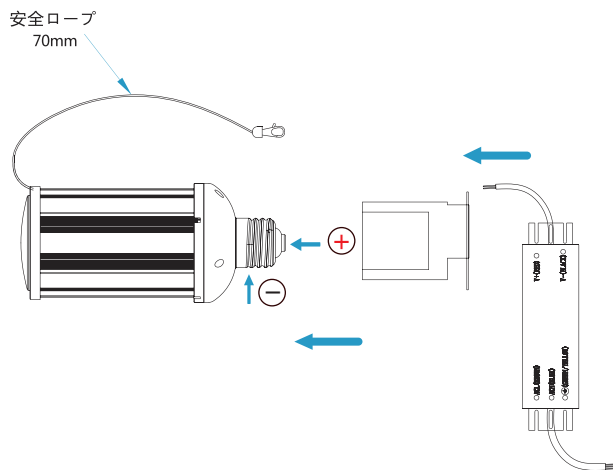

本カタログに掲載された情報は、予告なく変更されることがあります。

お問い合わせは

節電・CO2削減等の環境保護に貢献する次世代の照明器具

LED照明機器専門

〒160-0017 東京都新宿区左門町20-6 内藤ビル504 株式会社セットコミュニケーションズ
電話 03-3358-6285 URL www.19inch.jp/led/
〒213-0006 神奈川県川崎市高津区下野毛1-12-8 有限会社三晃電設
電話 044-833-5662 URL www.led-eco.net/