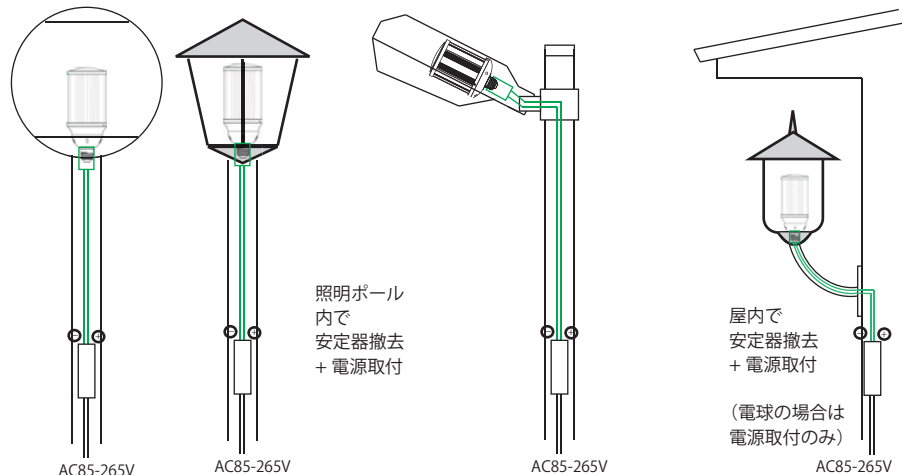

GKS1102省エネシリーズ 製品の特徴

LED電源を外付けにして、より長期間の安定稼働を実現。街路灯や庭園灯はもちろん、工場や倉庫だけでなく食品スーパーやショッピングモールなどの高天井施設にも80Ra以上の高演色性の自然な光で、最適な照明環境を提供します。

IP64の防水性能があり、軒下や蒸気・粉塵など環境の悪い場所への露出型での設置にも適しています。また、小型軽量で、縦方向の寸法を短く抑えた、360度照射型コーンライトですから、様々な形状の密閉器具への取付にも、無理なく導入可能です。 (公園・庭園・街灯)

横方向に取り付ける既設器具での水銀灯に代わる省エネ照明電球としても設置が容易で、先端方向に落下防止ワイヤーがついており、万が一の事故を防ぐ安全設計です。