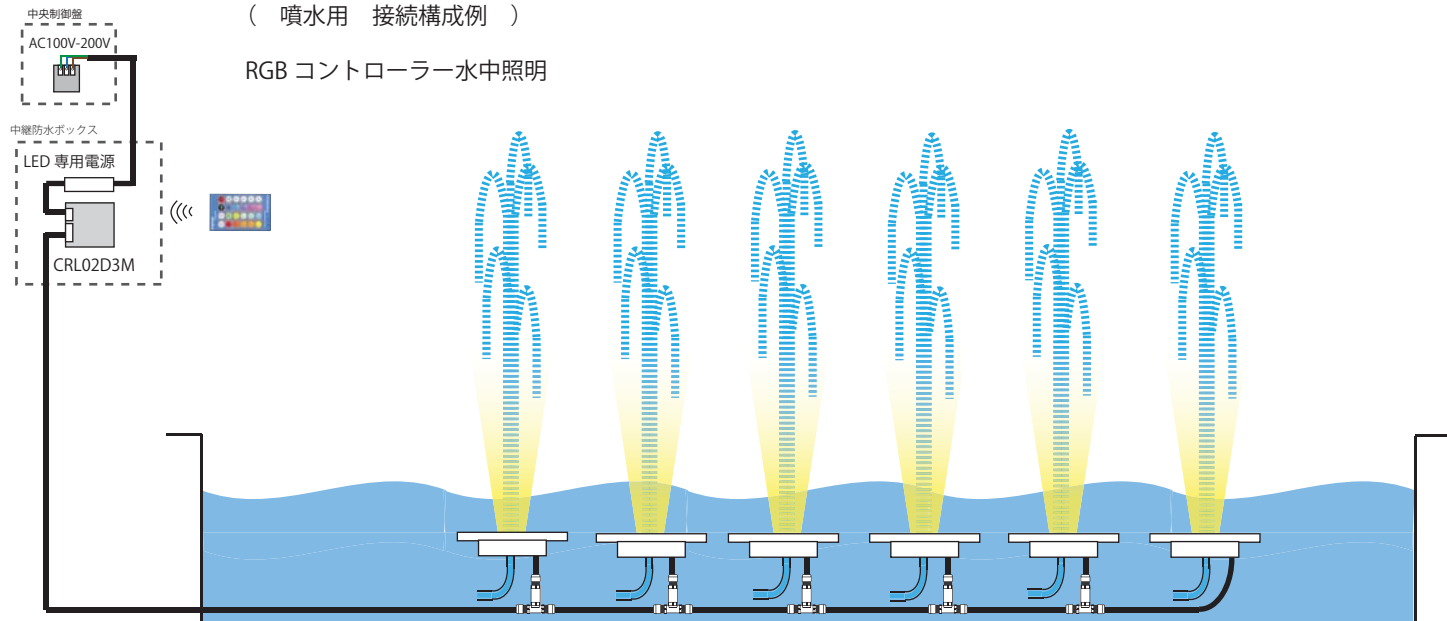

(噴水用 接続構成例)

RGB コントローラー水中照明

(噴水用 接続構成例)

DMX デコーダー内蔵水中照明

DMX512 信号

LED 電源入力

DMX 個別制御