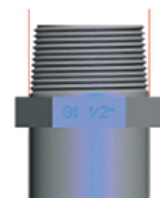

水没型噴水用 LED ノズル設置ライト

高耐熱型ナイロン製水没型

B4E1257 (単色)
消費電力：12 x 1W(14W)
入力電圧：DC24V
定格電流：580mA
全光束：CW：1390 lm WW：1226 lm
本体：Φ167x63mm
カバー：強化ガラス 照射角度 15/20/30°
ノズルΦ42、Φ24 細口ノズル用アダプター

B4E1205 RGB 3in1
消費電力：12x1.5W(18W)
入力電圧：DC24V
定格電流：R:250mA G:250mA B:250mA
全光束：547 lm
本体：Φ167x63mm
カバー：強化ガラス 照射角度 30°
ノズルΦ42、Φ24 細口ノズル用アダプター

小型 SUS316L 製水没型 (海水・淡水)

B4SB0957 (単色)
消費電力：9x2W(15.5W)
入力電圧：DC24V
定格電流：1291mA
全光束：CW：1317 lm WW：1054 lm
本体：Φ149x61.5mm G(PF) 3/4
カバー：強化ガラス 照射角度 6/13/20/30°

B4SB0916
B4SB0918

B4SB0918 RGB 3in1
消費電力：9x2W(25.2W)
入力電圧：DC24V
定格電流：R600mA G750mA B750mA
全光束：580 lm
本体：Φ149x61.5mm G(PF) 3/4
カバー：強化ガラス 照射角度 6/13/20/30°

B4SB0916
B4SB0918

高輝度型 SUS316L 製水没型 (海水・淡水)

B4TB1257
B4TB1218
Pool fountain light
2.6KG

B4TB1257 (単色)

消費電力：12 x 2W(28.8W)

入力電圧：DC24V

定格電流：1200mA

全光束：CW：2067 lm WW：1610 lm

本体：Φ182x65mm G 1 1/2

カバー：強化ガラス 照射角度 20/25/30/35°

中央噴出型

水流ジェットパイプ
G11/2"テーパー

B4TB1257
B4TB1218
Pool fountain light
2.6KG

B4TB1218 RGB 3in1

消費電力：12x2W(33.6W)

入力電圧：DC24V