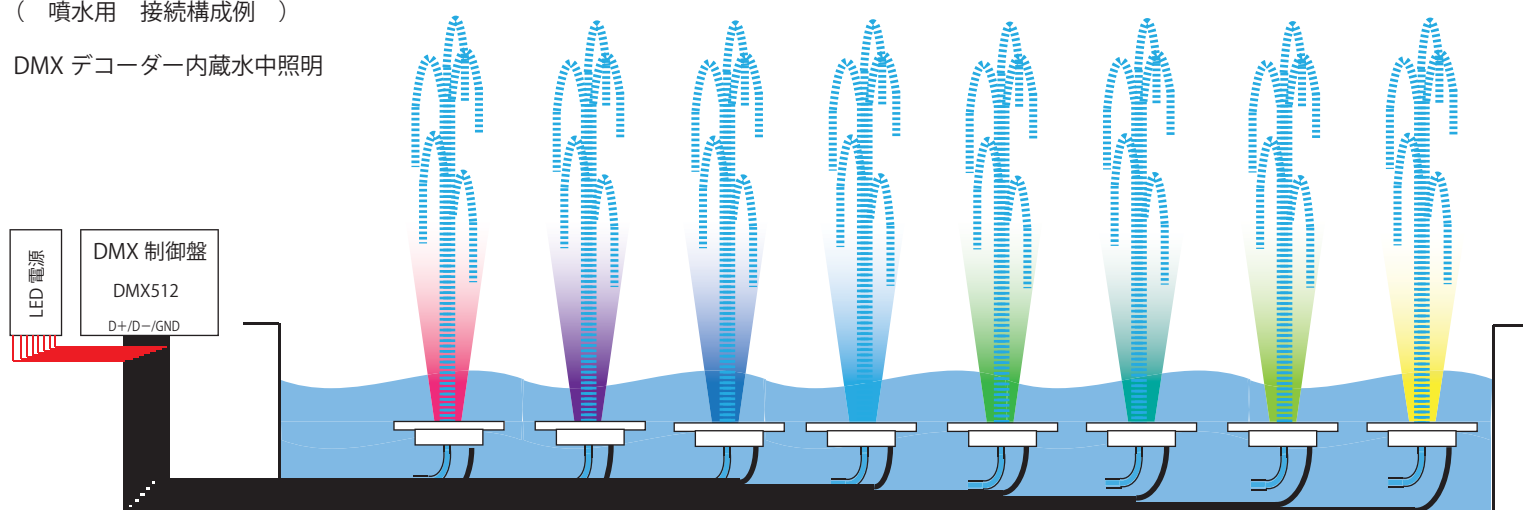

(噴水用 接続構成例)

RGB コントローラー水中照明

(噴水用 接続構成例)

DMX デコーダー内蔵水中照明

DMX512 信号

LED 電源入力

DMX 個別制御