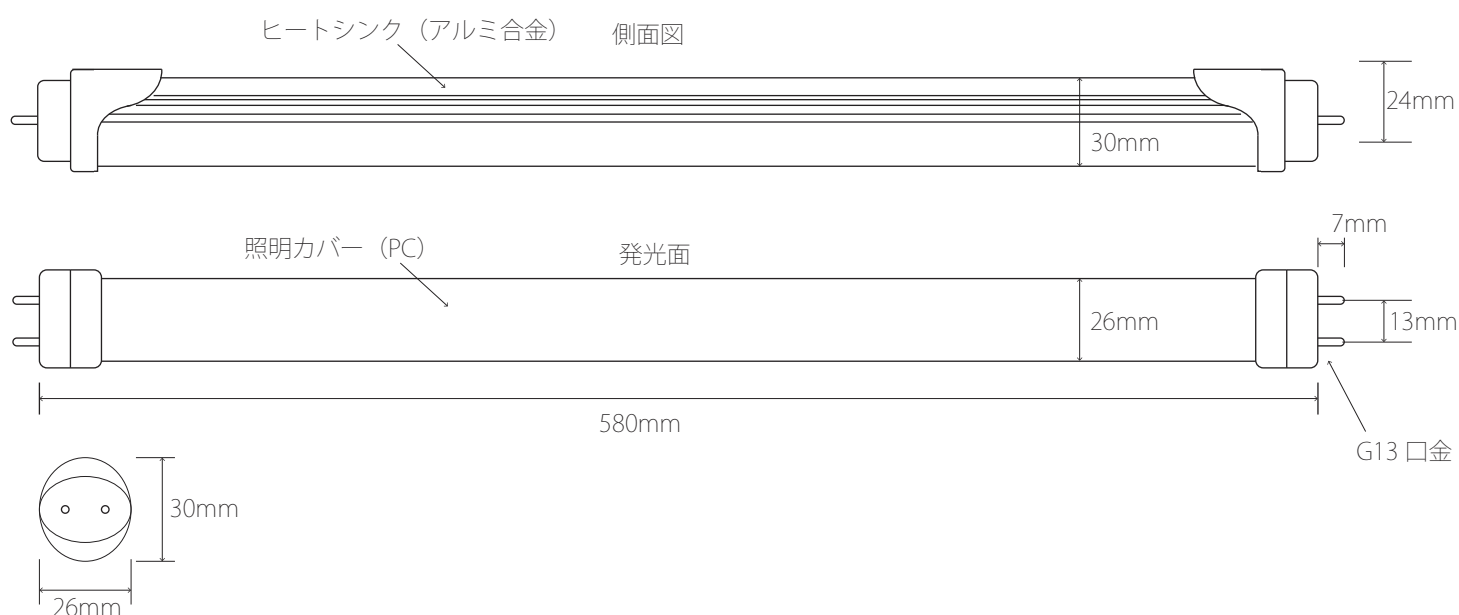

製品仕様

品番	BL-120-2835-1198MM	BL-120-2835-580MM	BL-120-2835-330MM
消費電力	20W	10W	5W
入力電圧	AC100~240V(50/60Hz)	AC100~240V(50/60Hz)	AC100~240V(50/60Hz)
全光束	2200lm ±10%	1100lm ±10%	550lm ±10%
LED	三安2835LED	三安2835LED	三安2835LED
CRI	>75Ra	>75Ra	>75Ra
色温度	6000-6500K ※) 2700K 4000K	6000-6500K ※) 2700K 4000K	6000-6500K ※) 2700K 4000K
照射角度	120度	120度	120度
使用温度範囲	-15℃~40℃	-15℃~40℃	-15℃~40℃
口金	G13	G13	G13
サイズ	26Φx1198mm	26Φx580mm	26Φx330mm

製品図面

- 蛍光灯標準のG13型コネクタを使用、既設の器具にそのまま取り付けが可能です。
- 電源内蔵だから、回路変更だけで交換可能、導入コストが安く簡単に長寿命化が可能。
- 軽量化が進んで、JISの基準値を大きくクリア、落下の心配がありません。
- グロースタータ式器具では、グローランプを外してそのまま使用できます。
- ラピッドスタート式、インバータ式器具では、安定器を外して、AC直結（両側）工事をしてご使用ください。