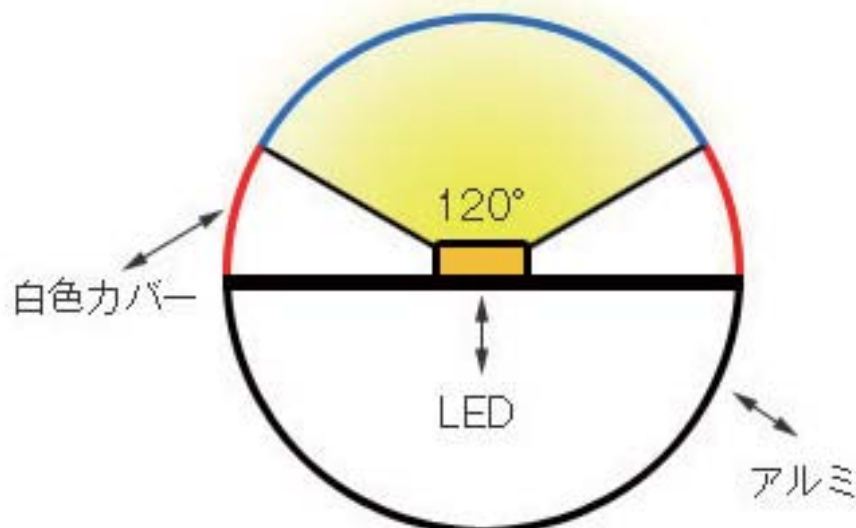

## 製品仕様

品番	BL-120-2835-1198MM	BL-120-2835-580MM	BL-120-2835-330MM
消費電力	20W	10W	5W
入力電圧	AC100~240V(50/60Hz)	AC100~240V(50/60Hz)	AC100~240V(50/60Hz)
全光束	2200lm ±10%	1100lm ±10%	550lm ±10%
LED	三安2835LED	三安2835LED	三安2835LED
CRI	>75Ra	>75Ra	>75Ra
色温度	6000-6500K ※) 2700K 4000K	6000-6500K ※) 2700K 4000K	6000-6500K ※) 2700K 4000K
照射角度	120度	120度	120度
使用温度範囲	-15℃~40℃	-15℃~40℃	-15℃~40℃
口金	G13	G13	G13
サイズ	26Φx1198mm	26Φx580mm	26Φx330mm