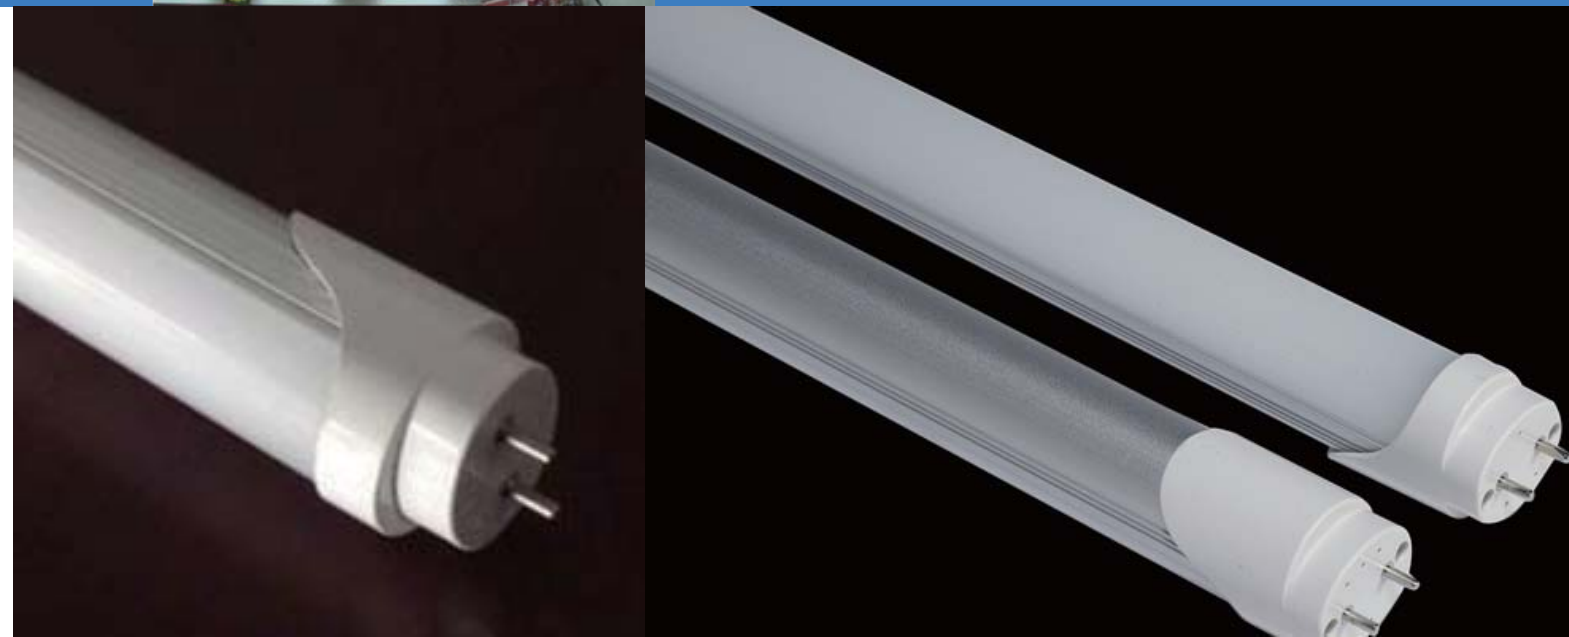

# BL-120シリーズ AC直結型 LED蛍光灯 FL/HF交換用

既設蛍光灯照明のLED化を支えます

BEST LED社の「一般型」LED蛍光灯は、チラツキを抑えた高品質なオフィス向けタイプとコストパフォーマンス重視の一般型があります。

オフィスや学校、事務所など長時間のデスクワークメインにする場所には「高品質型」を。工場、看板、駐車場、間接照明や保安灯などには、コストパフォーマンスの高い「一般型」をお勧めします。LEDは、従来の照明に比べて約50%の節電効果、紫外線の発生を抑え、虫の寄り付きが少ない等、使用者と環境に多くの利益をもたらします。

## BL-120-N

屋内用高品質型

BEST LED社の120度照射LED蛍光灯は、チラツキを抑えた高品質なオフィス向け、高い発光効率で、明るさと省エネを両立しています。チラツキを抑えた目に優しい光源で、長時間勤務にも負担を与えません。

## BL-120

屋内一般交換用

BEST LED社の120度照射「一般型」LED蛍光灯は、基本性能を落とさずに最大のコストパフォーマンスを実現した、汎用性の高いLED蛍光灯です。工場、看板、駐車場、保安灯、間接照明などに推奨。

## 製品図面

- 蛍光灯標準のG13型コネクタを使用、既設の器具にそのまま取り付けが可能です。
- 電源内蔵だから、回路変更だけで交換可能、導入コストが安く簡単に長寿命化が可能。
- 軽量化が進んで、JISの基準値を大きくクリア、落下の心配がありません。
- グロースタータ式器具では、グローランプを外してそのまま使用できます。
- ラピッドスタート式、インバータ式器具では、安定器を外して、AC直結（両側）工事をしてご使用ください。