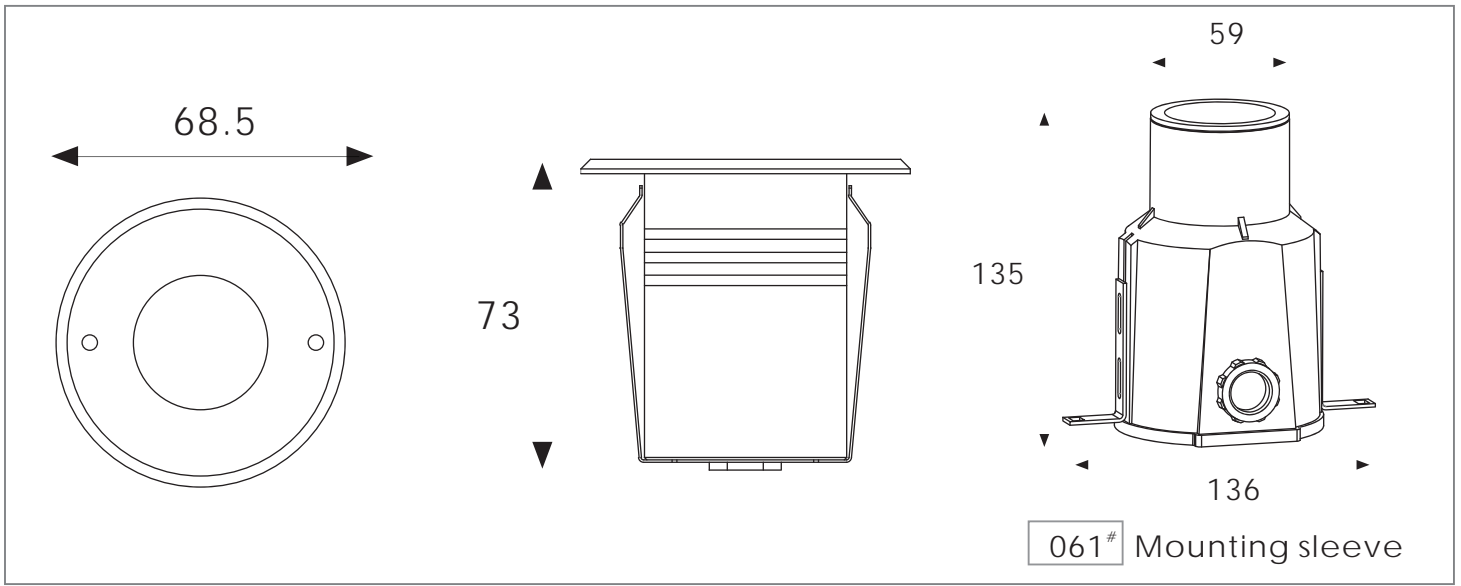

# 水中用小型 LED スポットライト

RoHS  
COMPLIANT

CE

IP68  
OUTDOOR RATED

RGB 4C type

B4A0158  
B4A0106

C4A0158

- 前面カバー・本体 : SS316 ステンレススチール
- ガスケット : EPDM
- ガラス : T=7mm 強化ガラス
- レンズ : 効率 >85% 光学レンズ
- ケーブルグランド : IP68 M6a ニッケル塗装銅
- PCB : 高熱伝導率7μm・係数 >2.0W/mk
- ドライバー : 定電流出力
- 使用環境 : 水中 -20°C ~ 40°C、水深 1m
- 電源ケーブル : H07RN-F L=3m RGB (4x0.75mm<sup>2</sup>)  
H07RN-F L=3m 単色 (2x1mm<sup>2</sup>)

品名	LED	レンズ	照射角度	入力電圧	定格電流	消費電力	全光束
B4A0158	1x3W	B32	30度	24VDC	125mA	3.0W	CW 174 lm
							WW 139 lm
B4A0106	1x3W	B8	25度	24VDC	R=38 G=53 B=54	3.5W	56 lm
C4A0158	1x3W	C8	45 35度	24VDC	125mA	3.0W	CW 143 lm
							WW 115 lm