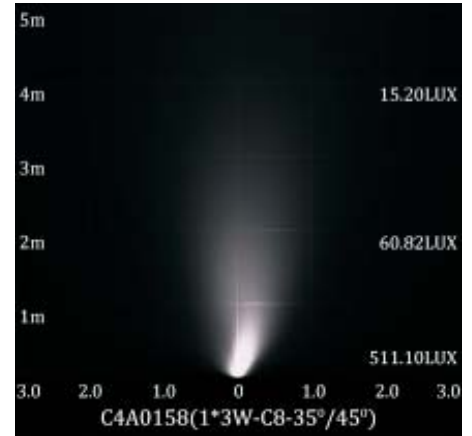

# 水中用小型 LED スポットライト

RoHS  
COMPLIANT

CE

IP68  
OUTDOOR RATED

RGB 4C type

B4A0158  
B4A0106

C4A0158

- 前面カバー・本体 : SS316 ステンレススチール
- ガスケット : EPDM
- ガラス : T=7mm 強化ガラス
- レンズ : 効率 >85% 光学レンズ
- ケーブルグランド : IP68 M6a ニッケル塗装銅
- PCB : 高熱伝導率7μm・係数 >2.0W/mk
- ドライバー : 定電流出力
- 使用環境 : 水中 -20°C ~ 40°C、水深 1m
- 電源ケーブル : H07RN-F L=3m RGB (4x0.75mm<sup>2</sup>)  
H07RN-F L=3m 単色 (2x1mm<sup>2</sup>)

品名	LED	レンズ	照射角度	入力電圧	定格電流	消費電力	全光束
B4A0158	1x3W	B32	30度	24VDC	125mA	3.0W	CW 174 lm
							WW 139 lm
B4A0106	1x3W	B8	25度	24VDC	R=38 G=53 B=54	3.5W	56 lm
C4A0158	1x3W	C8	45 35度	24VDC	125mA	3.0W	CW 143 lm
							WW 115 lm