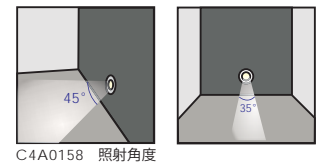

# 水中用小型 LED スポットライト

RoHS  
COMPLIANT

CE

IP68  
OUTDOOR RATED

RGB 4C type

B4A0158  
B4A0106

C4A0158

- 前面カバー・本体 : SS316 ステンレススチール
- ガスケット : EPDM
- ガラス : T=7mm 強化ガラス
- レンズ : 効率 >85% 光学レンズ
- ケーブルグランド : IP68 M6a ニッケル塗装銅
- PCB : 高熱伝導率7μm・係数 >2.0W/mk
- ドライバー : 定電流出力
- 使用環境 : 水中 -20°C ~ 40°C、水深 1m
- 電源ケーブル : H07RN-F L=3m RGB (4x0.75mm<sup>2</sup>)  
H07RN-F L=3m 単色 (2x1mm<sup>2</sup>)

品名	LED	レンズ	照射角度	入力電圧	定格電流	消費電力	全光束
B4A0158	1x3W	B32	30度	24VDC	125mA	3.0W	CW 174 lm
							WW 139 lm
B4A0106	1x3W	B8	25度	24VDC	R=38 G=53 B=54	3.5W	56 lm
C4A0158	1x3W	C8	45 35度	24VDC	125mA	3.0W	CW 143 lm
							WW 115 lm