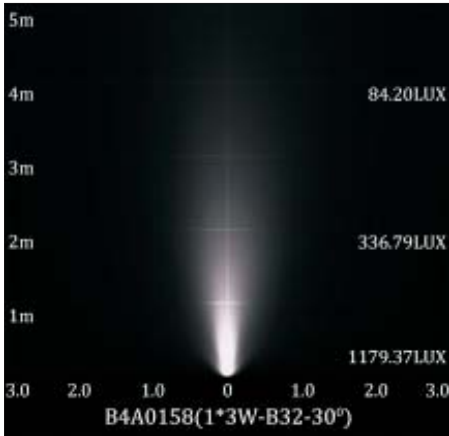

# 水中用小型 LED スポットライト

RoHS  
COMPLIANT

CE

IP68  
OUTDOOR RATED

RGB 4C type

B4A0158  
B4A0106

C4A0158

- 前面カバー・本体 : SS316 ステンレススチール
- ガスケット : EPDM
- ガラス : T=7mm 強化ガラス
- レンズ : 効率 >85% 光学レンズ
- ケーブルグランド : IP68 M6a ニッケル塗装銅
- PCB : 高熱伝導率7μm・係数 >2.0W/mk
- ドライバー : 定電流出力
- 使用環境 : 水中 -20°C ~ 40°C、水深 1m
- 電源ケーブル : H07RN-F L=3m RGB (4x0.75mm<sup>2</sup>)  
H07RN-F L=3m 単色 (2x1mm<sup>2</sup>)

品名	LED	レンズ	照射角度	入力電圧	定格電流	消費電力	全光束
B4A0158	1x3W	B32	30度	24VDC	125mA	3.0W	CW 174 lm
							WW 139 lm
B4A0106	1x3W	B8	25度	24VDC	R=38 G=53 B=54	3.5W	56 lm
C4A0158	1x3W	C8	45 35度	24VDC	125mA	3.0W	CW 143 lm
							WW 115 lm