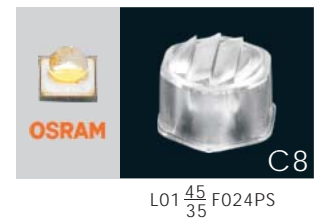

# 水中用小型 LED スポットライト

RoHS  
COMPLIANT

CE

IP68  
OUTDOOR RATED

RGB 4C type

B4A0158  
B4A0106

C4A0158

- 前面カバー・本体 : SS316 ステンレススチール
- ガスケット : EPDM
- ガラス : T=7mm 強化ガラス
- レンズ : 効率 >85% 光学レンズ
- ケーブルグランド : IP68 M6a ニッケル塗装銅
- PCB : 高熱伝導率7μm・係数 >2.0W/mk
- ドライバー : 定電流出力
- 使用環境 : 水中 -20°C ~ 40°C、水深 1m
- 電源ケーブル : H07RN-F L=3m RGB (4x0.75mm<sup>2</sup>)  
H07RN-F L=3m 単色 (2x1mm<sup>2</sup>)

品名	LED	レンズ	照射角度	入力電圧	定格電流	消費電力	全光束
B4A0158	1x3W	B32	30度	24VDC	125mA	3.0W	CW 174 lm
							WW 139 lm
B4A0106	1x3W	B8	25度	24VDC	R=38 G=53 B=54	3.5W	56 lm
C4A0158	1x3W	C8	45 35度	24VDC	125mA	3.0W	CW 143 lm
							WW 115 lm