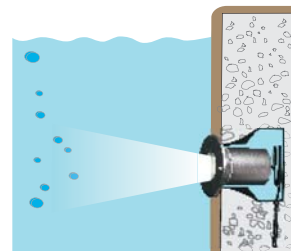

# 水中用小型 LED スポットライト

RoHS  
COMPLIANT

CE

IP68  
OUTDOOR RATED

RGB 4C type

B4A0158  
B4A0106

C4A0158

- 前面カバー・本体 : SS316 ステンレススチール
- ガスケット : EPDM
- ガラス : T=7mm 強化ガラス
- レンズ : 効率 >85% 光学レンズ
- ケーブルグランド : IP68 M6a ニッケル塗装銅
- PCB : 高熱伝導率7μm・係数 >2.0W/mk
- ドライバー : 定電流出力
- 使用環境 : 水中 -20°C ~ 40°C、水深 1m
- 電源ケーブル : H07RN-F L=3m RGB (4x0.75mm<sup>2</sup>)  
H07RN-F L=3m 単色 (2x1mm<sup>2</sup>)